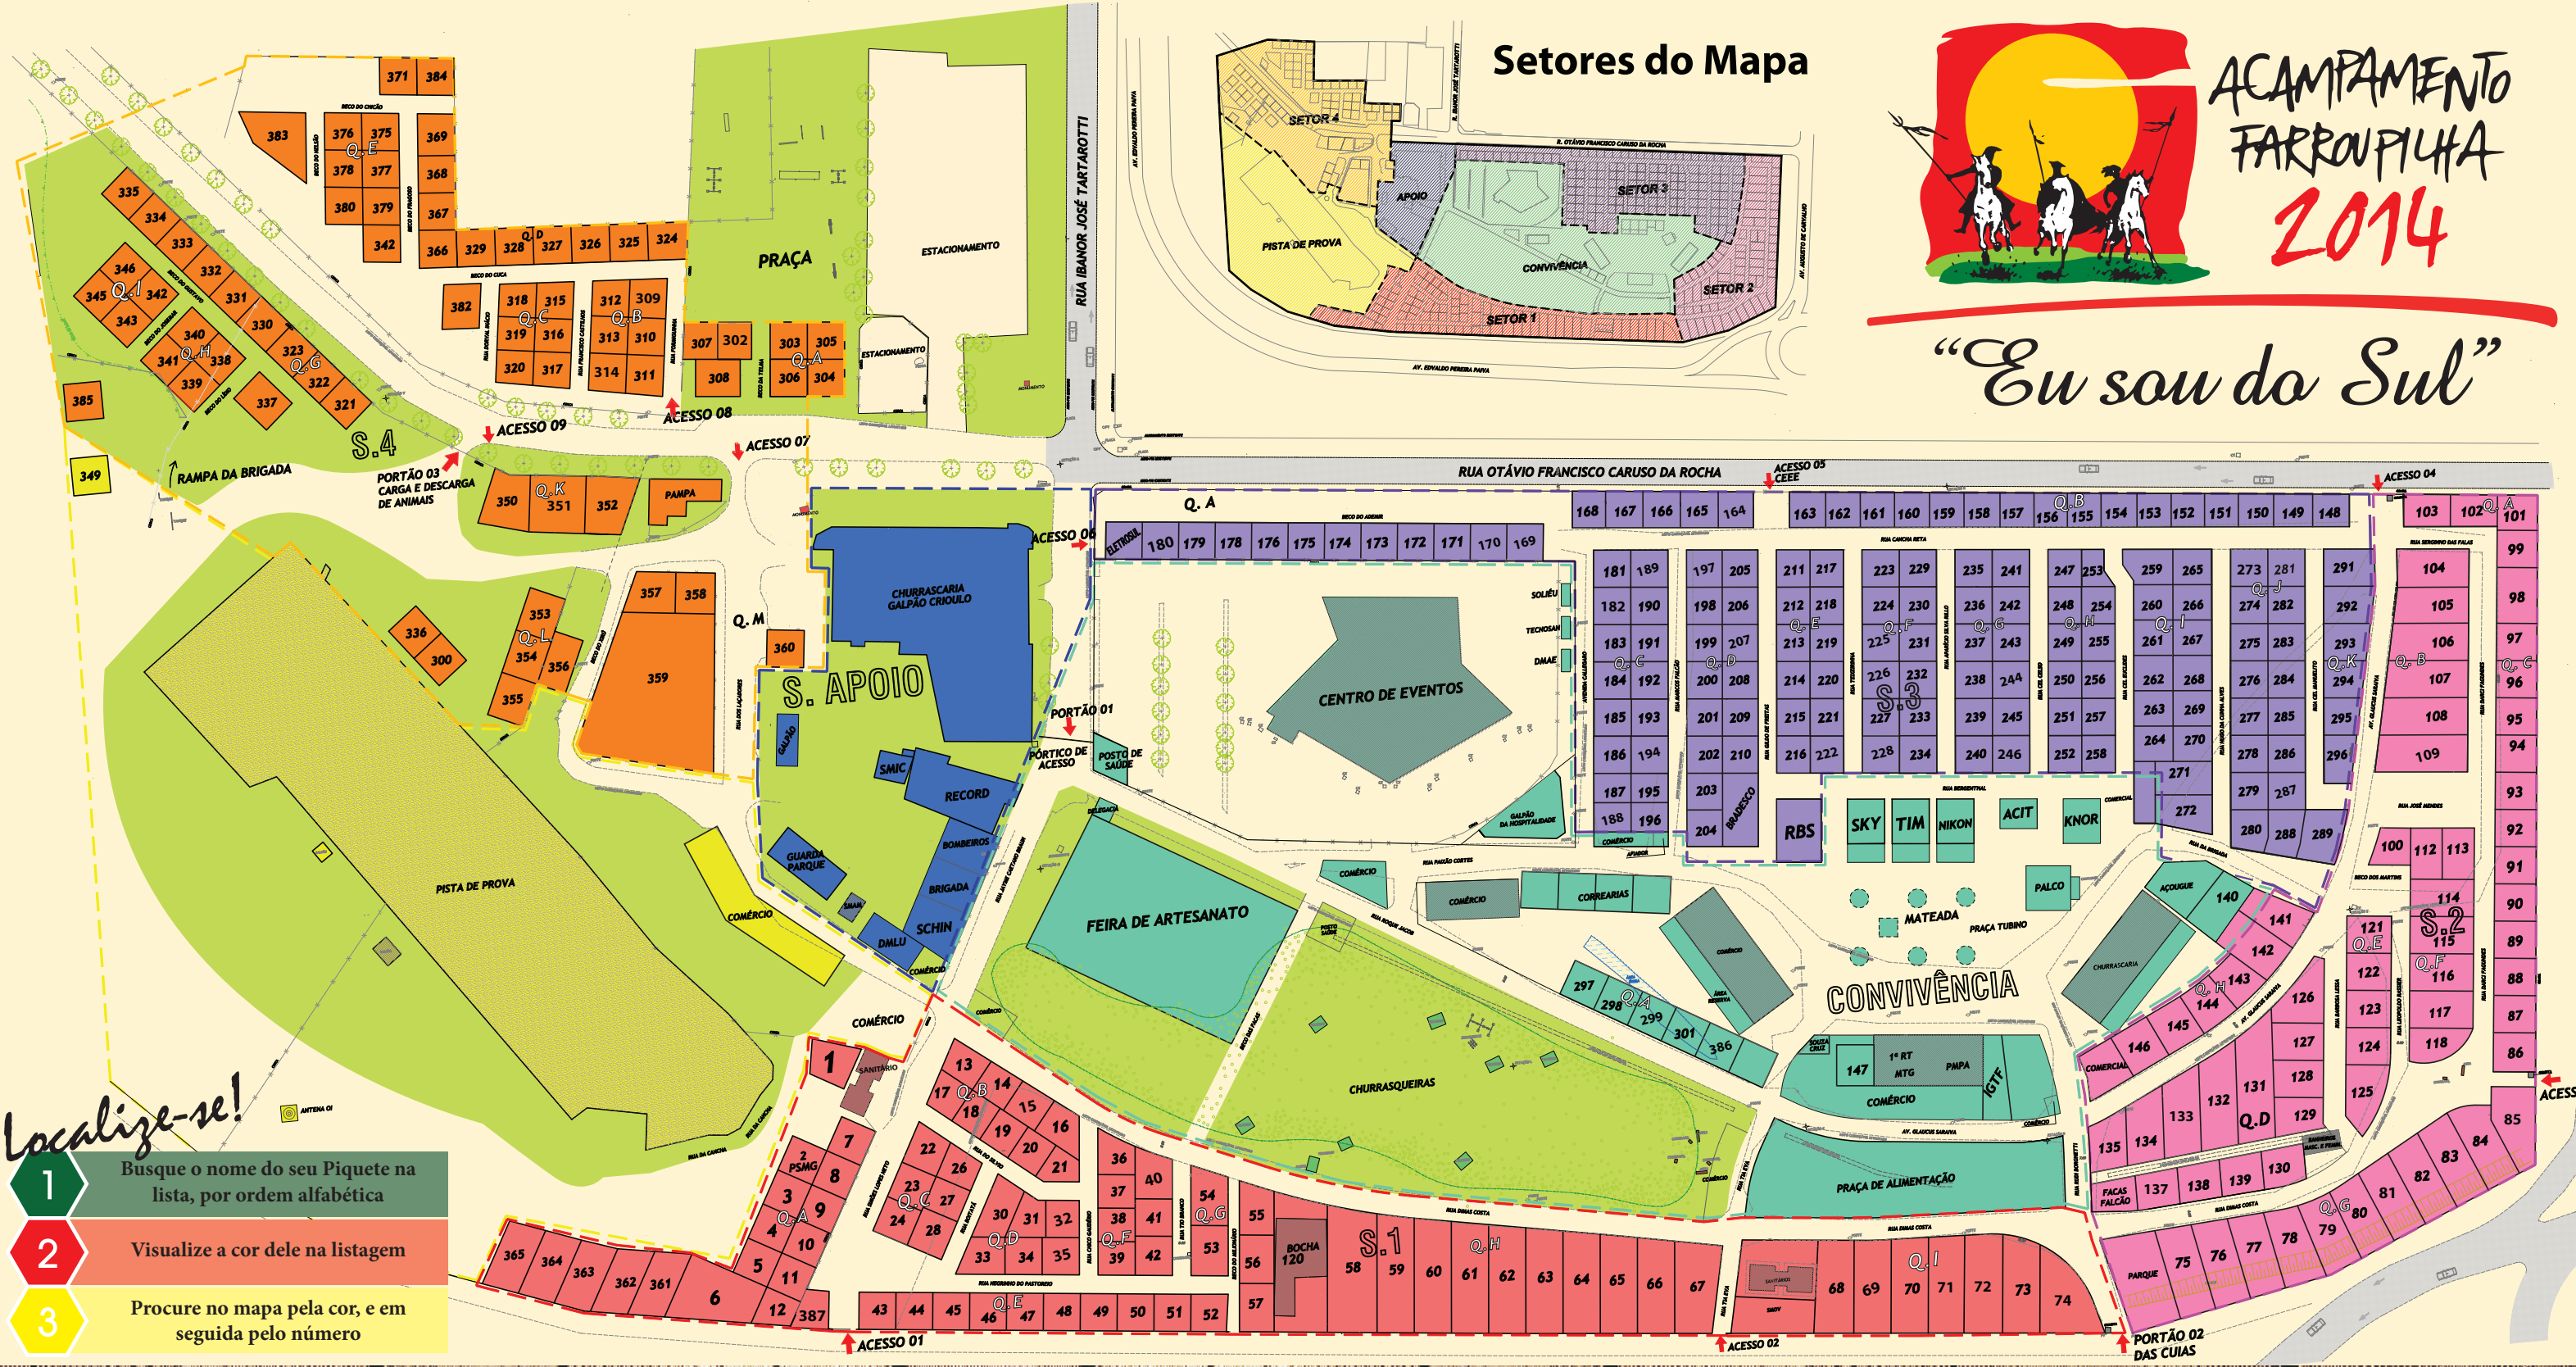

Patrocínio:

Apoio:

Promoção:

SECRETARIA DA CULTURA

"Eu sou do Sul"

1 Galpão da Campeira - 1ª RT/MTG	286 Barraca Armada	68 Chimango	237 DTG Querência do Tropeiros-EPTCHÉ	384 Gaúcho	151 Magia Gauderia	387 PC Roger	212 Rancho Costeiro	198 Sind. dos Servidores do DAER - RS
202 24 Irmãos	102 Berg	83 Chimangos	229 DTG Sangue Nativo	135 Gaudérios da Harmonia	60 Mal Domado	238 Paulo de Cucharra	132 Rancho do Cujim	385 Sindi Vigilantes
63 30 de Abril	300 Biquá - AFUFE	124 Clube de Truco Pitoco	127 DTG Tricolor dos Pampas	79 Gaudérios da Zona Sul	115 Mala de Garupa - Gde Loja Maçônica	328 Pedra Lisa	338 Rancho do Pinheiro	181 SINTIAC / RS
147 35 CTG	229 Boleadeira de Prata	103 Clube Inapiários do RGS	215 DTG Tropeiros da Solidariedade	297 Goncalves	34 Mangaco	318 Perreco	4 Rancho do Tininho	174 Sinoelo do Cristal
266 Amigos de São Borja	104 Bombachudos da Cavalhada	335 Coração Gaúcho	146 E O Tchê	255 Grêmio do Prata	172 Mangaco	6 Piquete 38	271 Rancho Dornelles	245 Solto ao Vento
256 Aba Larga	275 Borges	368 Costa do Cerro	180 Eletrosul	278 Grêmio Sgto Exped. Geraldo Santana	239 Mango e Maneia	262 Piq. Estadual Galponeiro do Arambare	382 Rancho dos Amigos	344 Sonho de Piá
337 Abojeris	254 Braga, Amigos e Tradição	3 Crioulo Mena Quevedo	187 Entre Amigos	331 Grito de Liberdade	227 Mangruiho (Braskem)	363 Piquete Estância do Sarandi - ACTBS	73 Rancho dos Cavalos	269 SULGAS - Cia de gas do Estado do RS
234 Adaga de Prata	250 Braças	112 Cruz de Lorena	175 Esgualepado	89 Grito do Quero Quero	28 Mano Campeiro	288 Piq. Ferradura e Piq. Querência Amiga	219 Rancho e Tradição	134 Tamandare
150 AFBRE	40 Bucal de Prata	203 Cruzeiro do Sul	160 Espora de Prata	101 Grupo Arte Nativa Verente Missioneira	87 Manotaco	64 Piquete Fronteira Seca Trés Familias	107 Rancho Manotaco	304 Taura
1 ARIVEC Assoc. dos Fiscais do ICM - DTG Querência do Quero Quero	315 Bugio Roncador	191 CTG Inhandui	85 Estância da Figueira	65 Grupo de Amigos do PX	77 Missioneiro	176 Rebeldes da Tradição	306 Tradição Arremanga e Vem	366 Tradição e Glória
31 Agafarma	364 Cabanha Eggres	308 CTG Candeiro do Sul	259 Estância da Fraternidade	220 Grupo de Trad. e Folc. Os Tapeyras	154 Maragatos	58 Piquete Liberdade	128 Tchê Gaúchos	165 Trameia de Barro
356 Agrupamento Crioulo Helio Barbachan	178 Cabeça Preta	248 CTG Descendência Farrapa	186 Estância de São Pedro	280 Guapos da Restinga	194 Maragatos da Zona Sul	61 Piquete Verde	276 Recanto do Biguá	106 Trio da Canha
294 Ajuris	334 Cabo de Relho	277 CTG Glaiucus Saraiva	157 Estância de Viamão	231 Guardas da Tradição	36 Marca e Tradição	71 Pôncio Preto	386 Recanto do Carancho	75 Tropa Gaúcha
284 Alegretense	350 Cabo Toco	246 CTG Guardiões do Rio Grande	45 Estância do Carancho	314 Guerreiros da Zona Norte	179 Marca Gaúcha	282 Rancho dos Pias	182 Terra Gaúcha	282 Tinga Tchê
365 Aliança Gaúcha	170 Cabo Toco - SINDSAÚDE	272 CTG Laço da Querência	189 Estância dos Amigos	208 Guerreiros do Sul	116 Marca Gaúcha (Barrisul)	336 Pôneis	159 Recanto dos Amigos	48 Tio Beja Toco
349 Alma Campeira	156 Cachoeirense do Sul	309 CTG Lanceiros da Zona Sul	339 Estância Velho Barroso	208 Guerreiros do Sul	18 Marco Antonio Mezenga	293 Portal do Rio Grande	43 Recanto dos Cunhas	251 Tio Flor
317 Alma dos Pampas	291 Cambotaá	214 CTG Raízes do Sul	312 Estrela	333 Haragano	67 Mescla de Guapos (Sogipa)	204 Porteira Aberta	242 Recanto dos Pias	47 Tio Maneca
213 Amigos do Tio Flor	188 Caminho dos Pampas	249 CTG Roda de Chimarrão	65 Estrela Dalva - Mangueira de Pedra	155 Harmonia Campeira	95 Meu Velho Pai	82 Porteira da Restinga	326 Recanto Gaúcho	217 Tradic. Gaúcho Raízes da Terra
190 Amigos dos Martins	351 Campeiros do Morungava	267 CTG Sinoelo da Querência	285 Estrela Gaudéria	393 Harmonia Gaúcha	377 Missioneiro	380 Potro Aporreado	265 Recanto Gaudério	181 Tradição Campeira
205 Amigos Gaudérios do Sul	228 Campo a Fora	117 CTG Tiarayú	74 Família Ambiental BR	361 Monte Xiru	130 Morado Campeira	33 Potro Sem Dono	164 República Riograndense	270 Tradição e Glória
218 Amizade Campeira	316 Campo Novo	345 Cuidados Caboteiros	207 Família e Tradição	15 Morada Campeira	7 Morada dos Cavalos	7 Potro Xucro	343 Rincão Bonito	165 Trameia de Barro
359 Aporreados do 38	301 Canta Galo	122 Curto e Grosso	329 Fazenda Tubiano	88 Herança Farrapa	247 Morada dos Cavalos	158 PQT Alma Castelhana / Chaveiros	106 Rincão do Gravata	41 Trio da Canha
313 Aporreados do Partenon	354 Carrojo Missioneiro	264 Cusco Amigo	358 Fed. Trad. Gaúcha do Planalto Central	133 Herança Pampeana (Carris)	360 Morandi	2 Pqt Cabanha Nascente do Pinho	369 Rincão do Patrão Velho	75 Tropa Gaúcha
69 Aporreados Lagoa Vermelha	26 Carrapicho do Campo Novo	210 Das Barrancas do Uruguai	327 Ferro em Brasa	5 Herdeiros da Fronteira	105 Morro da Taperia - ASJ - RS	199 Prefeitura Municipal de Bagé	260 Rincão Gaudério	281 Tropeiros da Lua
268 Aquereciados da FEPAM	353 Carreta Velha	263 De Taurus Quero Quero	22 Figueira do 35	78 Herdeiros dos 4 Cantos do RGS	129 Motoqueiros do Pampa	341 Presidente Getúlio Vargas	223 Rodeio de Estância	55 Tropeiros da Luz
90 ARBS (Assoc. Func. Grupo RBS)	114 Casa do Alegrete	20 Dederá	16 Fior e Truco	206 Higino Pereira da Silva	57 Mourou Velho	81 Presilha Crioula	60 Rodrigo Cambará	325 Tropeiros de Viamão
120 Associação Amigos da Bocha	324 Caudilhos de Guaiaba	27 Desgarrado do Ipiranga	113 Inst. Benef. Cavaleiros da Tradição	258 Inst. Benef. Cavaleiros da Tradição	200 Multissom	196 Prilu	46 Ronco do Bugio	163 Tropeiros do Asfalto
303 Assoc. Cultural Beneficente Da Mulher	317 Cavaleiros da Lua Cheia	236 Desgarrados	213 Inst. Piquete Negrinho do Pastoreiro	258 Inst. Benef. Cavaleiros da Tradição	216 Nossa Senhora Aparecida	378 Puro Xucrismo	182 República do Jarau	152 Tropeiros do Fogo
140 Assoc. dos Oficiais da Brigada Militar	56 Cavallo Chimarrão	98 Desgarrados da Cavalhada	233 João de Barro	233 João de Barro	32 Oitavados no Balcão	8 Quatro Cantos do Rio Grande	226 Samarrú	261 Tropilha Crioula
292 Assoc. Serv. Tribunal Contas Estado	99 Cavallo Tostado/ Os Kavanhas	12 Desgarrados do Pago	287 Fraternidade Gaúcha	299 João Vitorino	44 Otto Malacara	66 Quatro Costados	283 Santa Fé	13 União de Amigos
62 Associação Piquete da Cavalhada	138 Centauros do Pampa	10 Desgarrados do RS - Herdeiros de Bento	184 Freitas Brasil	70 JP de Tradição	31 Orçamento Participativo	39 Querência Amada	225 Saudade do Pago	171 Seguranças do Pampa
14 Baqual da Coxilha	108 CTG Gaudérios de São Pedro	72 Fundação ASSPROGRS	195 Fuchinhos de Porco	340 Ladores Sovel de Charqueadas	92 ORCAV - Ordem dos Cavaleiros	39 Querência das Aguas Boas	49 Seguranças Tribunal de Justiça TJ	330 Valores do Sul
148 Bancários	169 Cerca Vêia	19 Gadanha	72 Fundações ASSEFAZ/RS	323 Lacos de Amizade	78 Os Desprovido	173 Querência de Guapos	298 Seis Irmãos	76 Velha Capital
	100 Chama Crioula	156 Galpão Amigos da Fronteira	19 Gadanha	118 Lacos de Sangue	306 Os Ginetes da Fronteira	64 Querência do Peão	332 Sem Fronteira	35 Velha Herança
	193 Chama Nativa - G. Hospitalar Conceição	166 Galpão da Querência	21 Dois Amigos	307 Lanceleros de Prata	37 Os Macanudos	38 Querência dos Amigos	342 Sentinela Crioula	274 Velho Ficcaso
	295 Chamada da Tradição	168 Galpão do Gonho	305 Dos Xirus	273 Lanceleros Negros Contemporâneos	244 Os Macanudos	355 Querência dos Sete Povos	142 Venâncio de Tradição	362 Ventania
	377 Chapéu Tapeado	240 Galpão do Nacional Gás	252 DTG Cância da Liberdade - C. Viajantes	209 Lenco Colorado	279 Os Pá Nelas	80 Querência Gaúcha	137 Sentinela dos Pampas	96 Vento Sul
	121 Charla de Galpão	367 Galpão do Tio Abi	222 DTG Estância das Auas	224 Lenco da Saudade	162 Os Xucros	320 Quinta do Portal	97 SERVIPOL	310 Vigilantes do Sul
	94 Chico Marinho	241 Galpão dos Amigos	257 DTG Herança de Taurus - GNG	296 Lendas do Sul	183 Pago da Saudade	53 Raça Gaúcha	197 Severo Rotché	123 Xiru do Coice
	322 Chilena de Ouro	319 Galpão Estância da Graxa	109 DTG Lenco Colorado	241 Loko de Gaúcho	92 Panela de Gancho	261 Raízes do Itaimi	123 Sinal Marca e Tarca	24 Xirus do Harmonia
	144 Chilena de Prata	302 Galponeiros da Harmonia	221 DTG Por do Sol Gaúcho	42 Luz de Candeiro	54 Pantanal	132 Rancho Chamamé	93 SINDEF/RS	