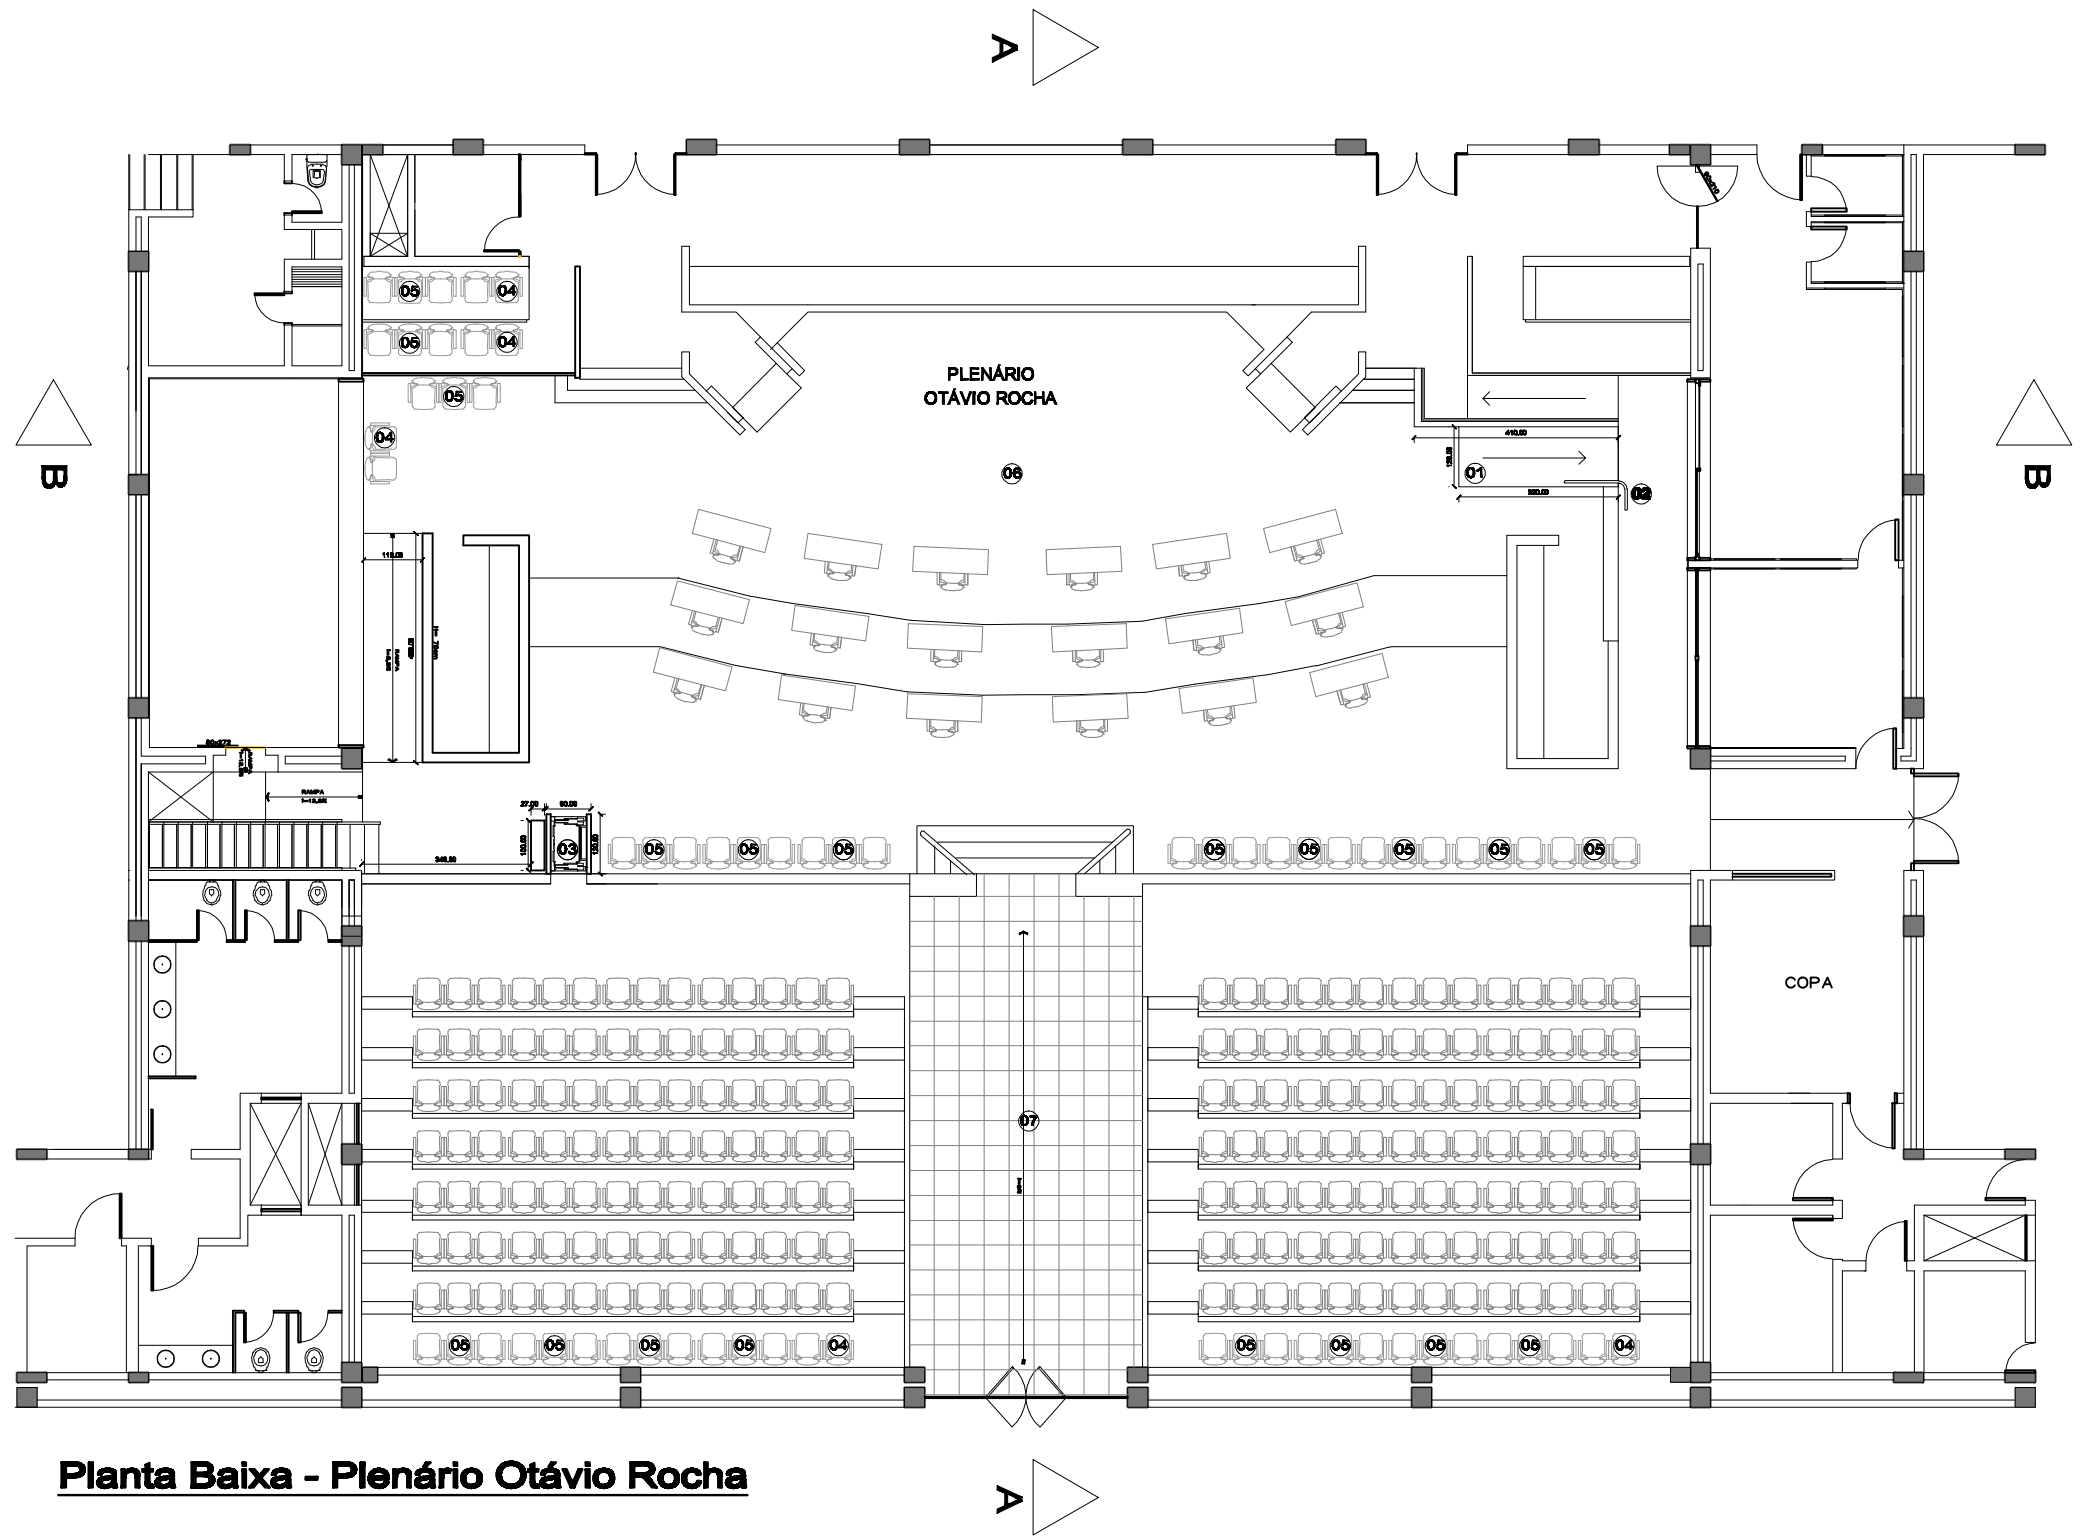

CÂMARA MUNICIPAL DE PORTO ALEGRE
SOM - SERVIÇO DE OBRAS E MANUTENÇÃO
PLANTA BAIXA - PLENÁRIO OTÁVIO ROCHA

Planta Baixa - Plenário Otávio Rocha

LEGENDA:

- 01 - Rampa relocada**
- 02 - Guarda-corpo a instalar**
- 03 - Plataforma elevatória a instalar**
- 04 - Poltrona fixa em longarina (02 lugares) a instalar**
- 05 - Poltrona fixa em longarina (03 lugares) a instalar**
- 06 - Piso elevado com carpete a ser instalado**
- 07 - Piso Basalto polido fosco a ser instalado**