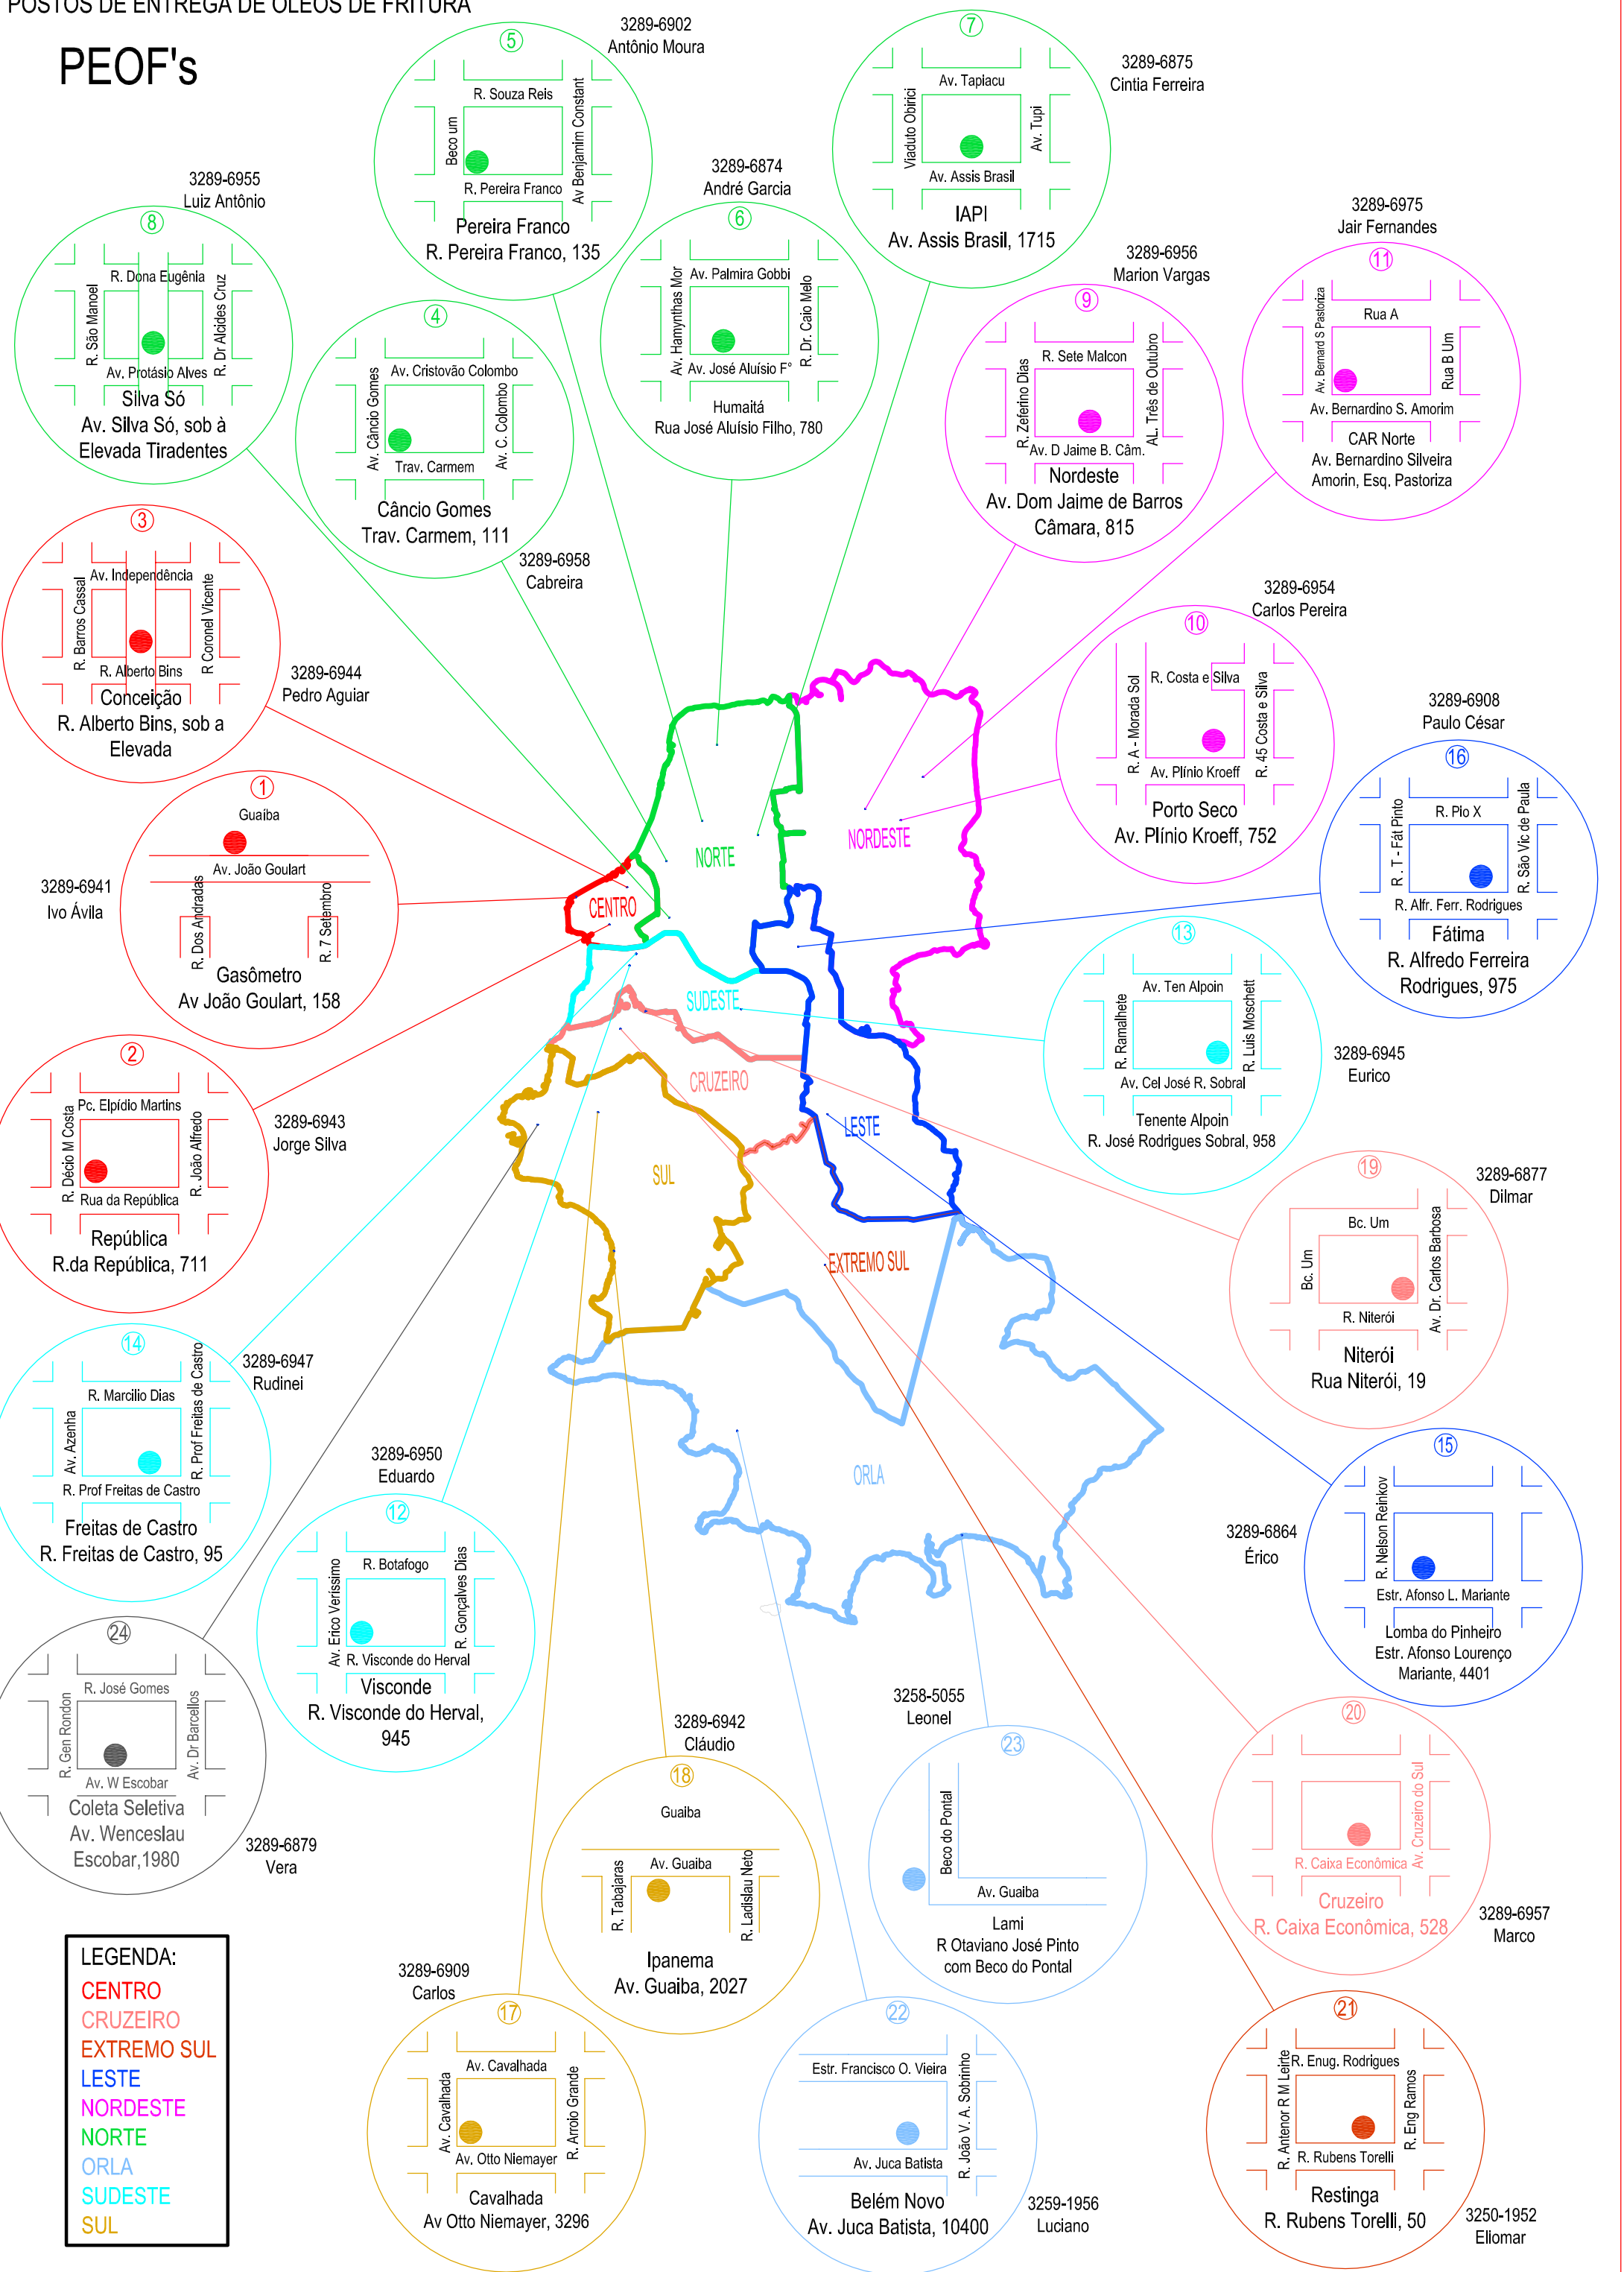

POSTOS DE ENTREGA DE ÓLEOS DE FRITURA

PEOF's

LEGENDA:
 CENTRO
 CRUZEIRO
 EXTREMO SUL
 LESTE
 NORDESTE
 NORTE
 ORLA
 SUDESTE
 SUL

3289-6955
Luiz Antônio

8

R. Dona Eugênia
R. São Manoel
Av. Protásio Alves
R. Dr. Alcides Cruz

Silva Só
Av. Silva Só, sob à Elevada Tiradentes

3289-6944
Pedro Aguiar

3

Av. Independência
R. Barros Cassal
R. Alberto Bins
R. Coronel Vicente

Conceição
R. Alberto Bins, sob a Elevada

3289-6941
Ivo Ávila

1

Guaíba
Av. João Goulart
R. Dos Andradas
R. 7 Setembro

Gasômetro
Av João Goulart, 158

3289-6943
Jorge Silva

2

Pc. Elpídio Martins
R. Décio M Costa
R. Rua da República
R. João Alfredo

República
R.da República, 711

3289-6947
Rudinei

14

R. Marcílio Dias
Av. Azenha
R. Prof Freitas de Castro
R. Prof Freitas de Castro

Freitas de Castro
R. Freitas de Castro, 95

3289-6879
Vera

24

R. José Gomes
R. Gen Rondon
Av. W Escobar
Av. Dr. Barcellos

Coleta Seletiva
Av. Wenceslau Escobar, 1980

3289-6902
Antônio Moura

5

R. Souza Reis
Beco Um
R. Pereira Franco
Av Benjamin Constant