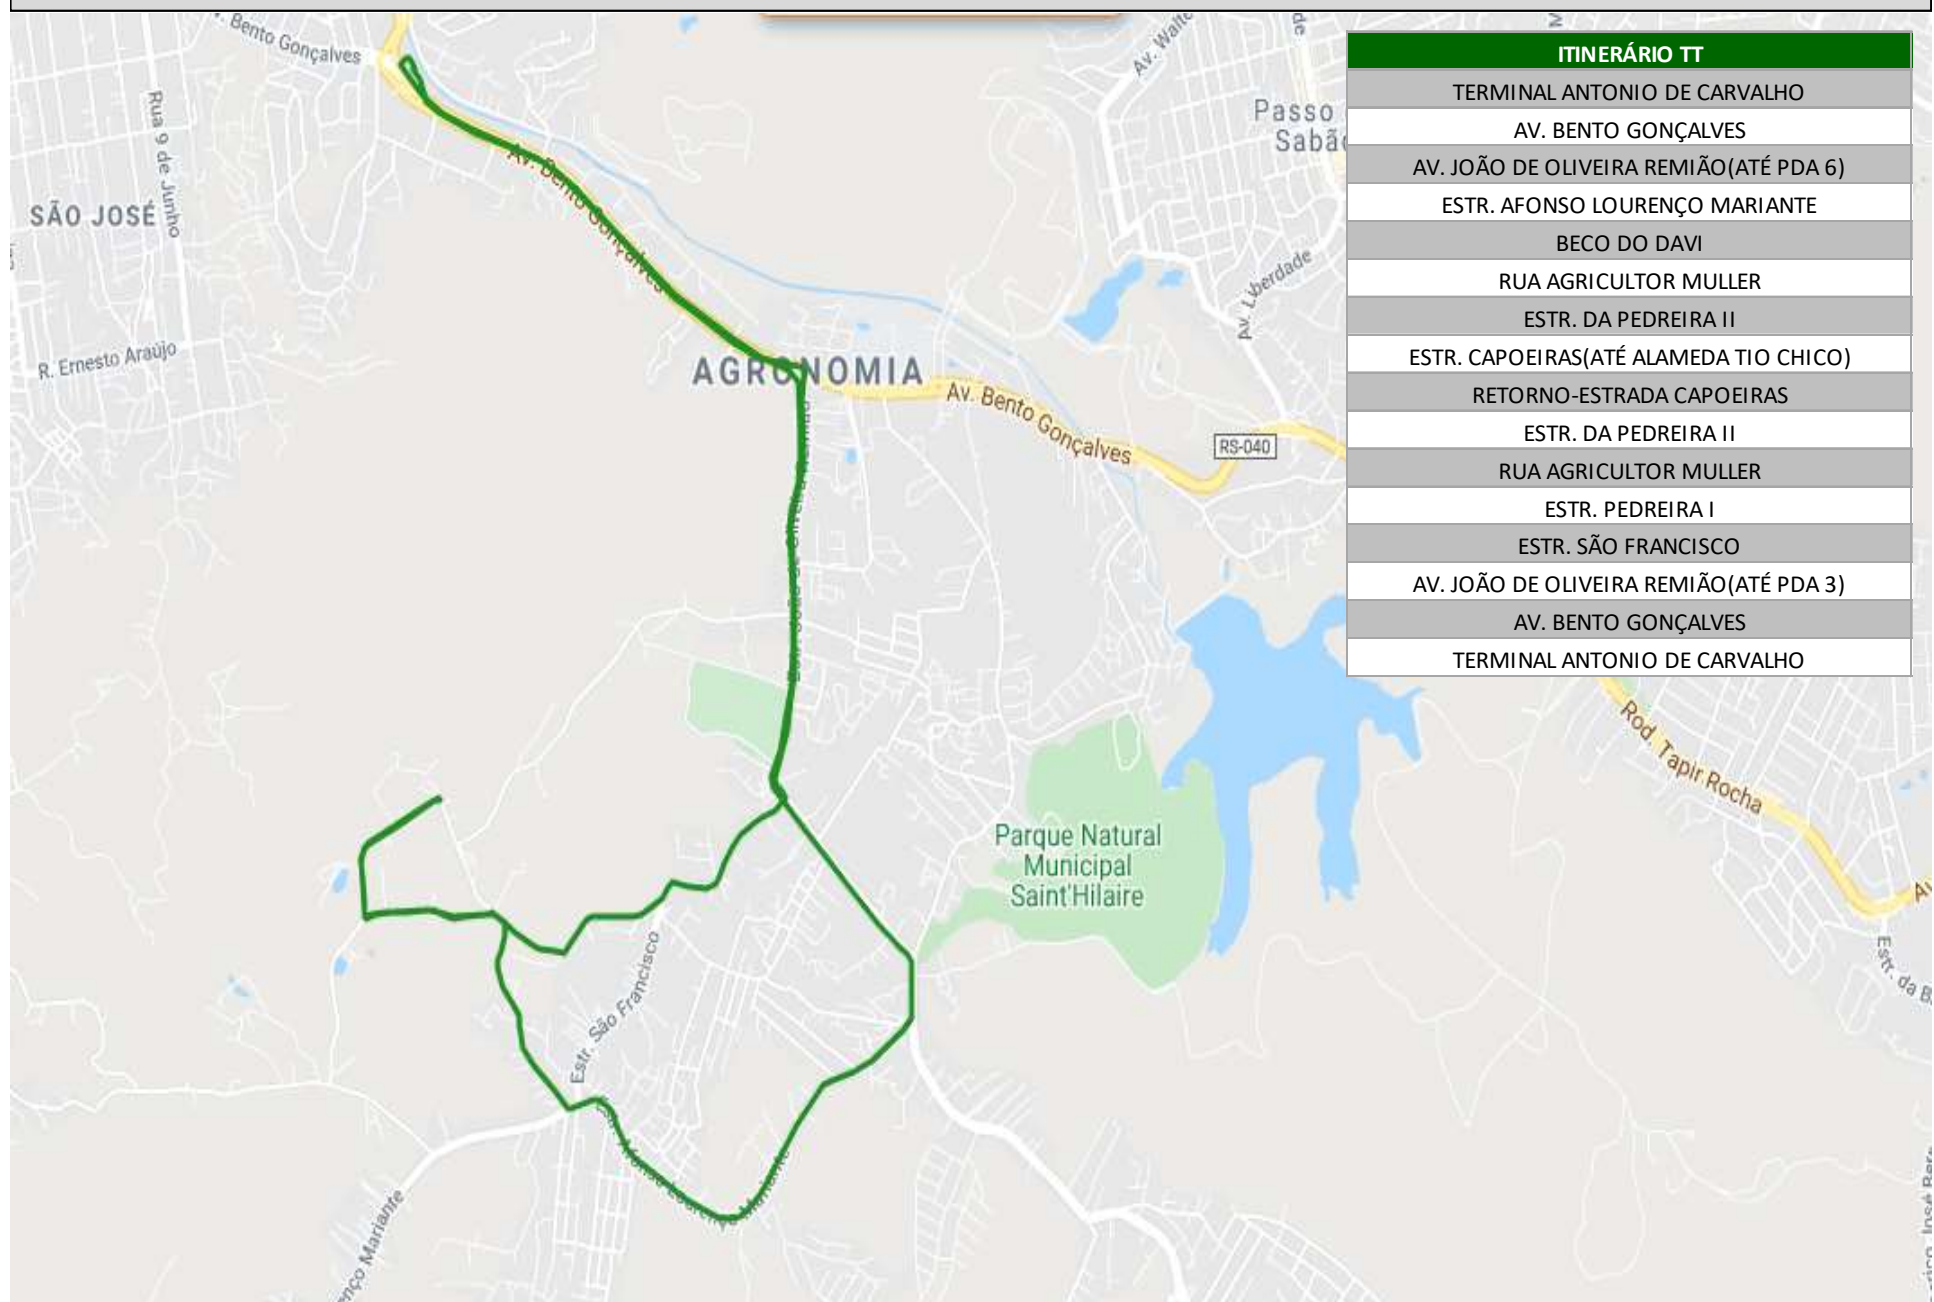

## ITINERÁRIO BC

ESTR. AFONSO LOURENÇO MARIANTE(PDA 6)
RUA JAIME LINO DOS SANTOS(ATÉ TERM BAIRRO)
RUA JAIME LINO DOS SANTOS
RUA SÉRGIO DE ALMEIDA BRANDÃO
RUA DIOGENES SOBROSA DE SOUZA
ESTR. AFONSO LOURENÇO MARIANTE
ESTR. SÃO FRANCISCO
AV. SANTOS DIAS DA SILVA
ESTR. JOÃO DE OLIVEIRA REMIÃO
AV. BENTO GONÇALVES
AV. JOÃO PESSOA
AV. SEN SALGADO FILHO

## ITINERÁRIO CB

AV. SEN SALGADO FILHO
AV. BORGES DE MEDEIROS
RUA ANTONIO KINGLER FILHO
AV. LOUREIRO DA SILVA
AV. JOÃO PESSOA
AV. AZENHA
AV. BENTO GONÇALVES
ESTR. JOÃO DE OLIVEIRA REMIÃO
AV. SANTO DIAS DA SILVA(PDA 4)
ESTR. SÃO FRANCISCO
ESTR. AFONSO LOURENÇO MARIANTE
RUA JAIME LINO DOS SANTOS (TERM BAIRRO)
RUA JAIME LINO DOS SANTOS
RUA SÉRGIO ALMEIDA BRANDÃO
RUA DIOGENES SOBROSA DE SOUZA
ESTR. AFONSO LOURENÇO MARIANTE(ATÉ PDA 6)

# A954 ALIMENTADORA PARADA 6 / CHÁCARA DAS PÊRAS

TT

IDA

## ITINERÁRIO TT

TERMINAL ANTONIO DE CARVALHO
AV. BENTO GONÇALVES
AV. JOÃO DE OLIVEIRA REMIÃO(ATÉ PDA 6)
ESTR. AFONSO LOURENÇO MARIANTE
BECO DO DAVI
RUA AGRICULTOR MULLER
ESTR. DA PEDREIRA II
ESTR. CAPOEIRAS(ATÉ ALAMEDA TIO CHICO)
RETORNO-ESTRADA CAPOEIRAS
ESTR. DA PEDREIRA II
RUA AGRICULTOR MULLER
ESTR. PEDREIRA I
ESTR. SÃO FRANCISCO
AV. JOÃO DE OLIVEIRA REMIÃO(ATÉ PDA 3)
AV. BENTO GONÇALVES
TERMINAL ANTONIO DE CARVALHO