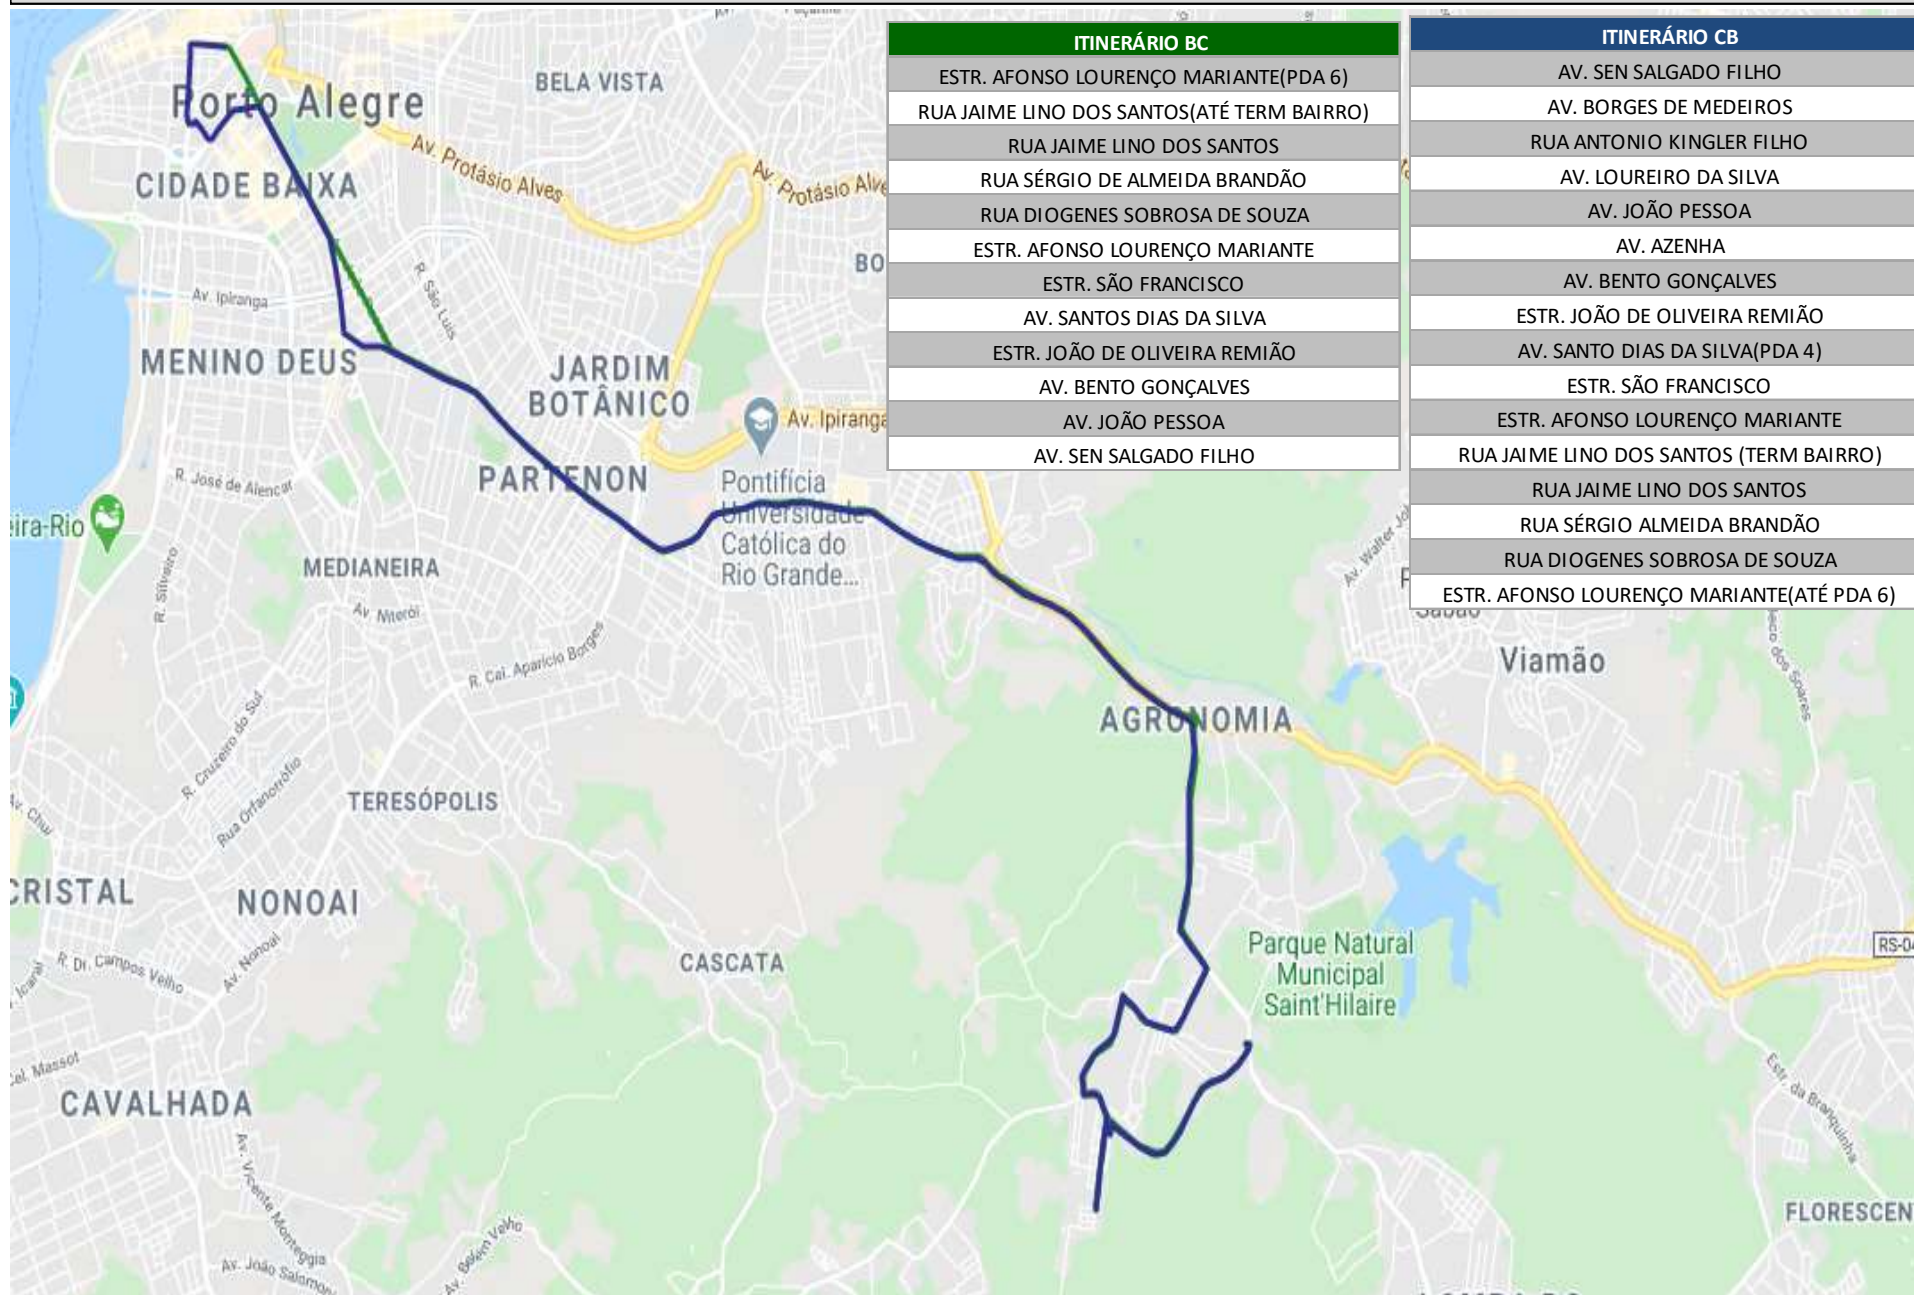

# 3946 QUINTA DO PORTAL/MAPA/SALGADO FILHO

BC

IDA

CB

VOLTA

## ITINERÁRIO BC

ESTR. AFONSO LOURENÇO MARIANTE(PDA 6)
RUA JAIME LINO DOS SANTOS(ATÉ TERM BAIRRO)
RUA JAIME LINO DOS SANTOS
RUA SÉRGIO DE ALMEIDA BRANDÃO
RUA DIOGENES SOBROSA DE SOUZA
ESTR. AFONSO LOURENÇO MARIANTE
ESTR. SÃO FRANCISCO
AV. SANTOS DIAS DA SILVA
ESTR. JOÃO DE OLIVEIRA REMIÃO
AV. BENTO GONÇALVES
AV. JOÃO PESSOA
AV. SEN SALGADO FILHO

# A954 ALIMENTADORA PARADA 6 / CHÁCARA DAS PÊRAS

TT

IDA

## ITINERÁRIO TT

TERMINAL ANTONIO DE CARVALHO
AV. BENTO GONÇALVES
AV. JOÃO DE OLIVEIRA REMIÃO(ATÉ PDA 6)
ESTR. AFONSO LOURENÇO MARIANTE
BECO DO DAVI
RUA AGRICULTOR MULLER
ESTR. DA PEDREIRA II
ESTR. CAPOEIRAS(ATÉ ALAMEDA TIO CHICO)
RETORNO-ESTRADA CAPOEIRAS
ESTR. DA PEDREIRA II
RUA AGRICULTOR MULLER
ESTR. PEDREIRA I
ESTR. SÃO FRANCISCO
AV. JOÃO DE OLIVEIRA REMIÃO(ATÉ PDA 3)
AV. BENTO GONÇALVES
TERMINAL ANTONIO DE CARVALHO