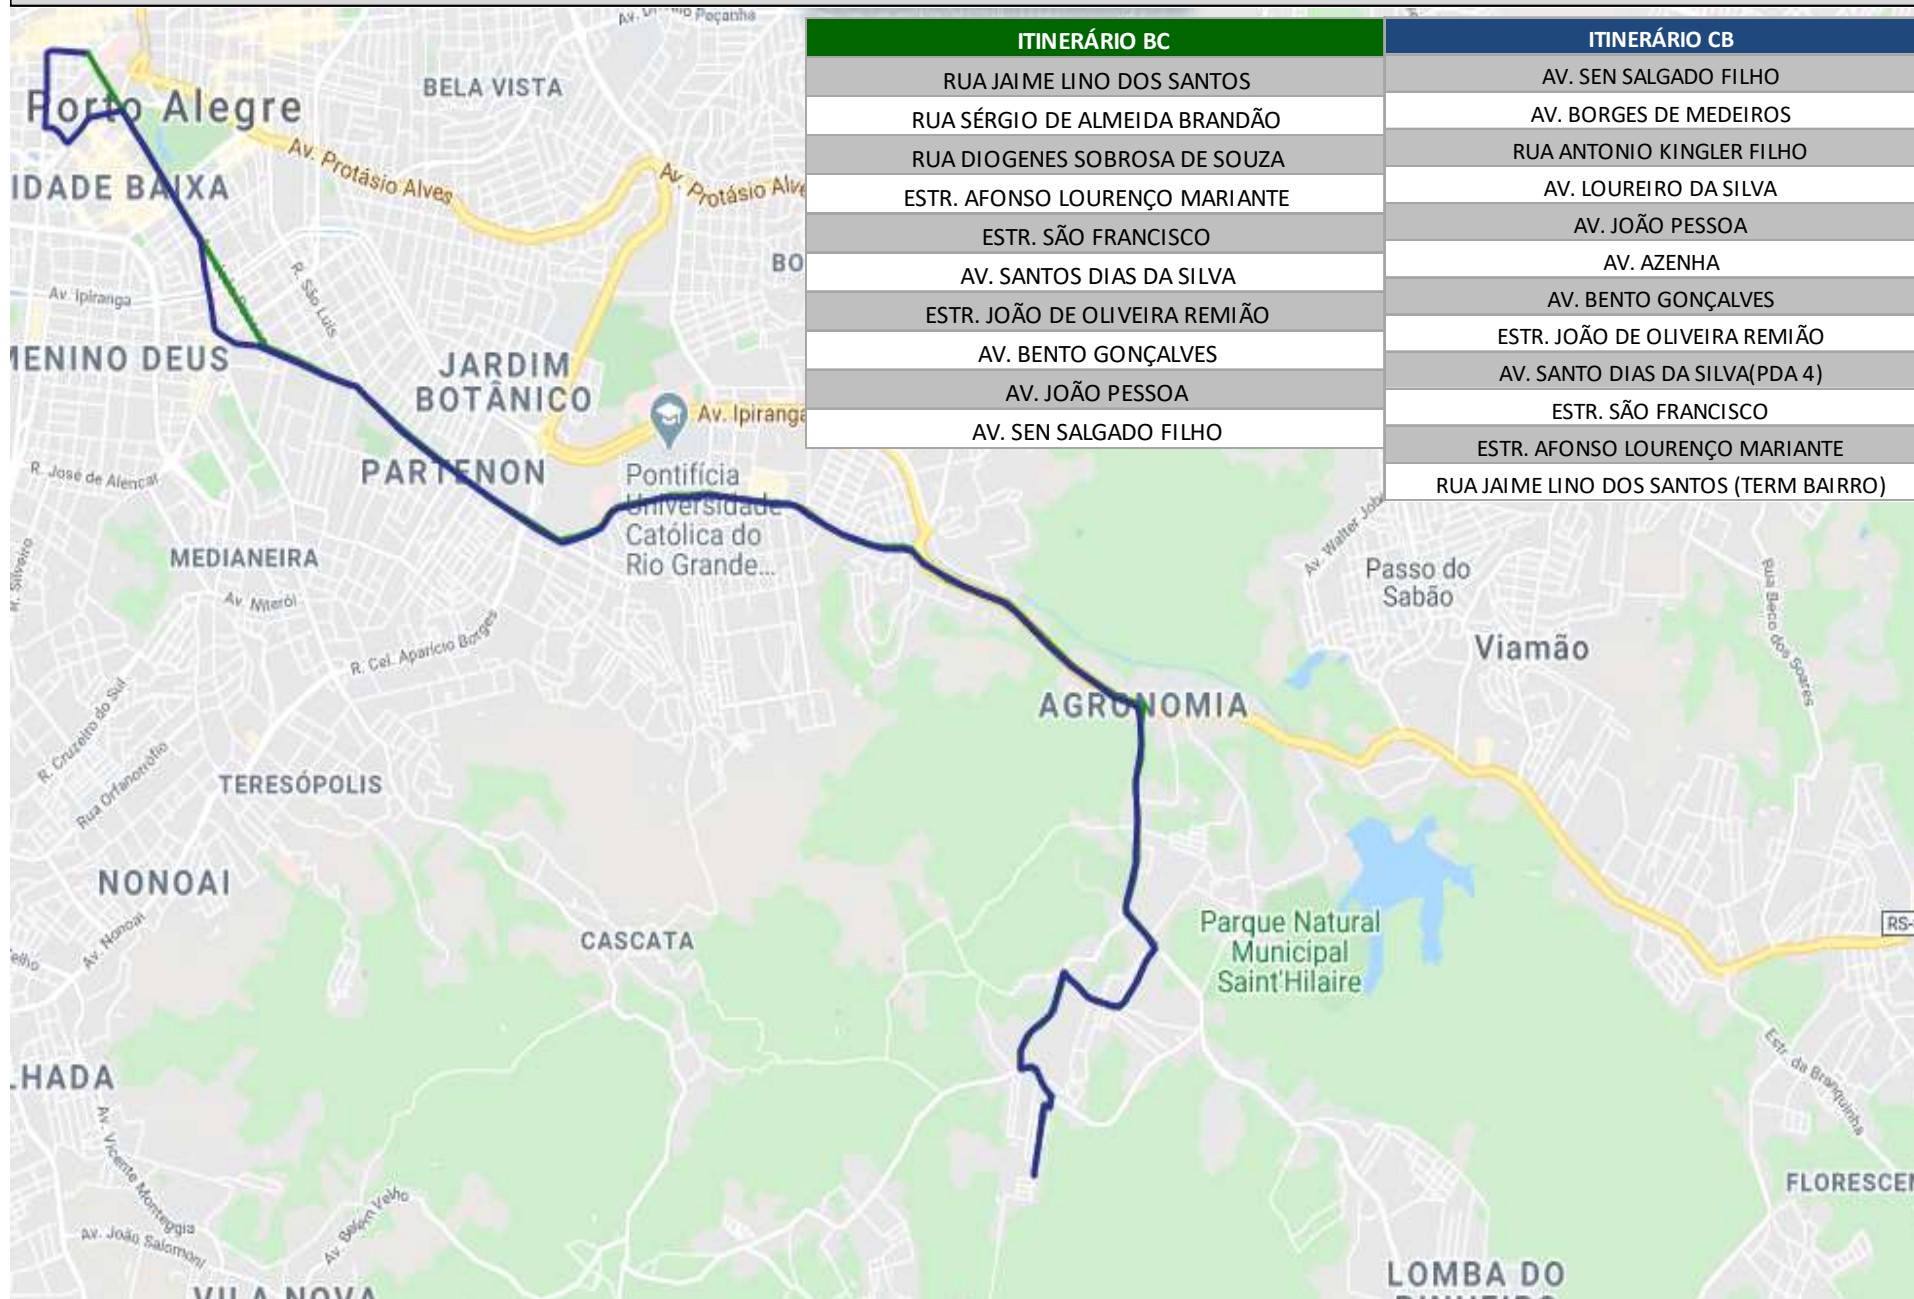

# 3946 QUINTA DO PORTAL/MAPA/SALGADO FILHO

BC

IDA

CB

VOLTA

## ITINERÁRIO BC

ESTR. AFONSO LOURENÇO MARIANTE(PDA 6)
RUA JAIME LINO DOS SANTOS(ATÉ TERM BAIRRO)
RUA JAIME LINO DOS SANTOS
RUA SÉRGIO DE ALMEIDA BRANDÃO
RUA DIOGENES SOBROSA DE SOUZA
ESTR. AFONSO LOURENÇO MARIANTE
ESTR. SÃO FRANCISCO
AV. SANTOS DIAS DA SILVA
ESTR. JOÃO DE OLIVEIRA REMIÃO
AV. BENTO GONÇALVES
AV. JOÃO PESSOA
AV. SEN SALGADO FILHO

# A954 ALIMENTADORA PARADA 6 / CHÁCARA DAS PÊRAS

TT

IDA

## ITINERÁRIO TT

TERMINAL ANTONIO DE CARVALHO
AV. BENTO GONÇALVES
AV. JOÃO DE OLIVEIRA REMIÃO(ATÉ PDA 6)
ESTR. AFONSO LOURENÇO MARIANTE
BECO DO DAVI
RUA AGRICULTOR MULLER
ESTR. DA PEDREIRA II
ESTR. CAPOEIRAS(ATÉ ALAMEDA TIO CHICO)
RETORNO-ESTRADA CAPOEIRAS
ESTR. DA PEDREIRA II
RUA AGRICULTOR MULLER
ESTR. PEDREIRA I
ESTR. SÃO FRANCISCO
AV. JOÃO DE OLIVEIRA REMIÃO(ATÉ PDA 3)
AV. BENTO GONÇALVES
TERMINAL ANTONIO DE CARVALHO