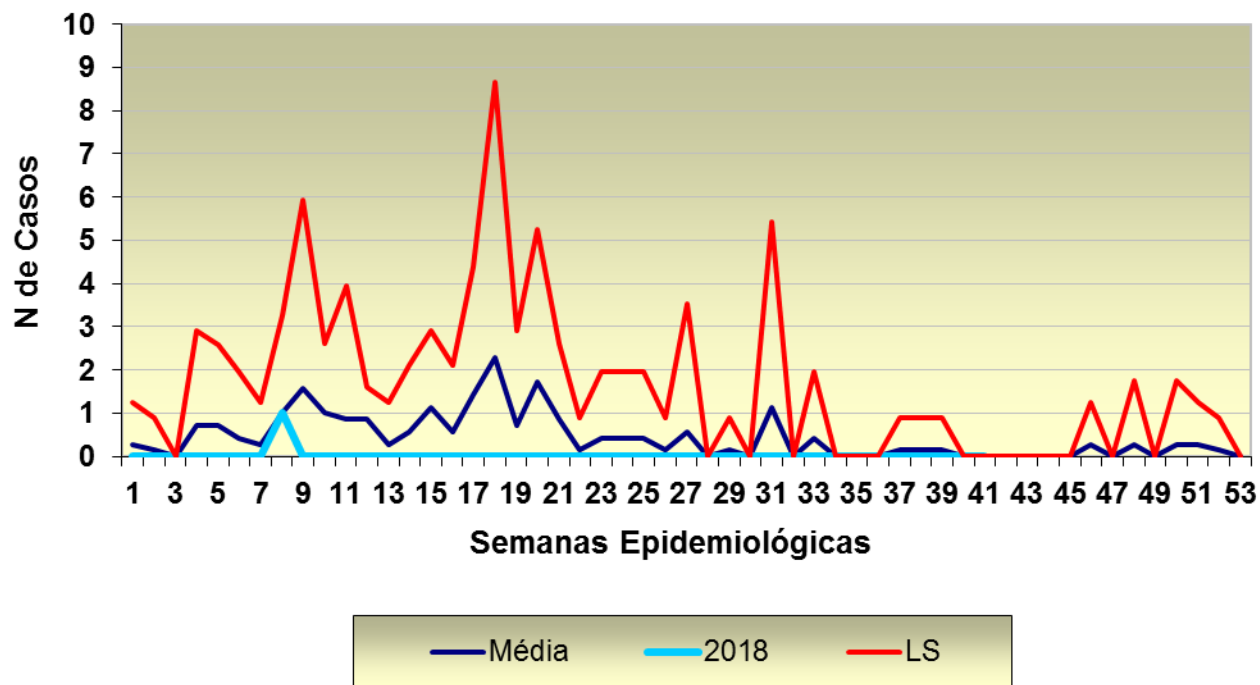

DIAGRAMAS DE CONTROLE DA DENGUE

Casos notificados e confirmados entre moradores de Porto Alegre

FONTE: Sinan Net e Sinan Online. Dados de 2018 atualizados em 17/10/2018.

Diagrama de Controle dos Casos Confirmados de Dengue entre moradores de Porto Alegre

FONTE: Sinan Net e Sinan Online. Dados de 2018 atualizados em 17/10/2018.