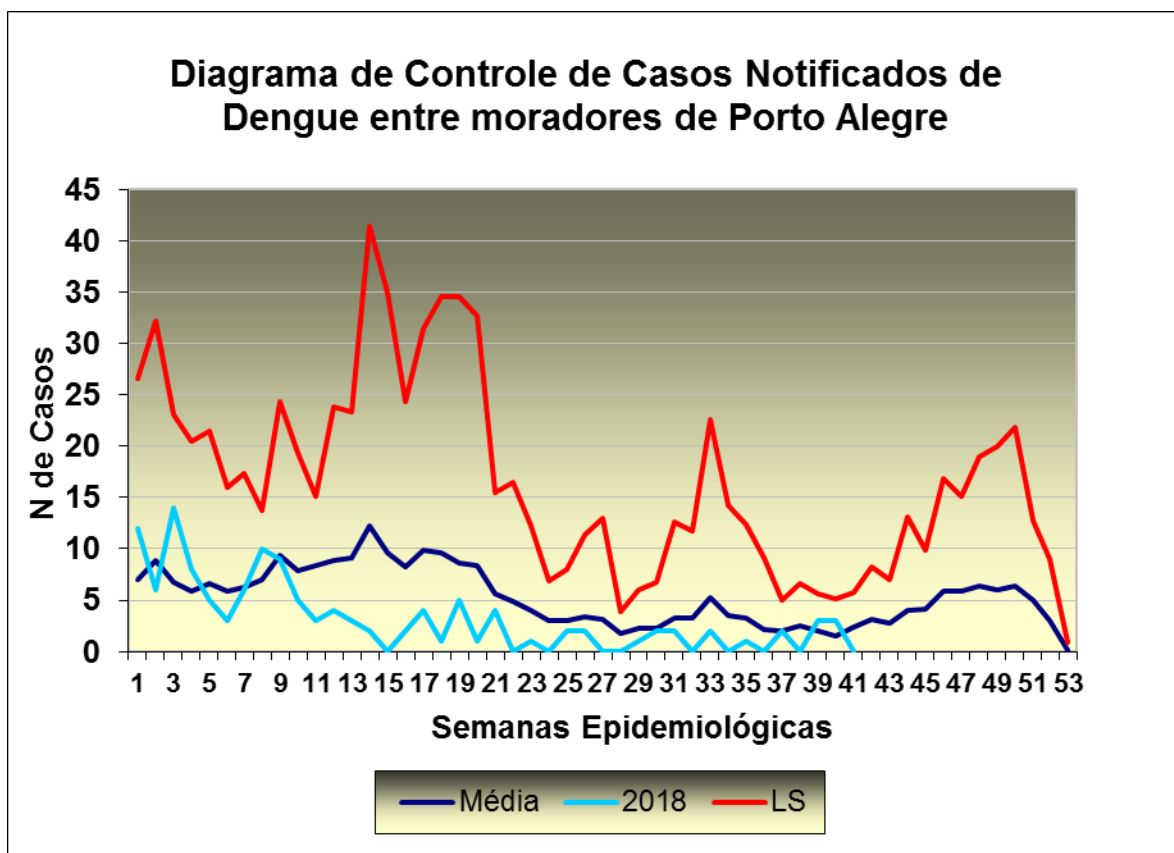

DIAGRAMAS DE CONTROLE DA DENGUE

Casos notificados e confirmados entre moradores de Porto Alegre

FONTE: Sinan Net e Sinan Online. Dados de 2018 atualizados em 17/10/2018.

Diagrama de Controle dos Casos Confirmados de Dengue entre moradores de Porto Alegre

FONTE: Sinan Net e Sinan Online. Dados de 2018 atualizados em 17/10/2018.