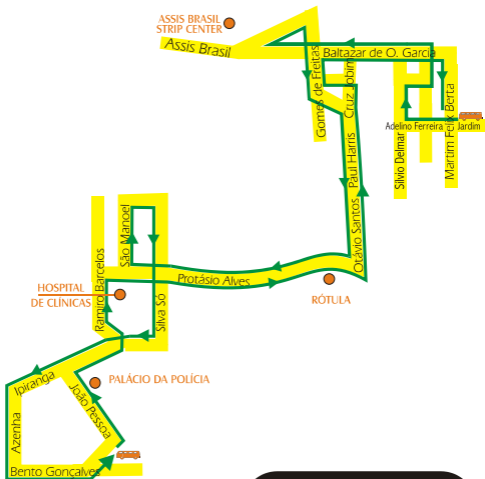

ITINERÁRIO: ASSIS BRASIL - JOÃO WALLIG - SHOPPING IGUATEMI - CRISTIANO FISCHER - IPIRANGA - PUC - PRAIA DE BELAS - CENTRO ADMINISTRATIVO - MINISTÉRIO DA FAZENDA

TI / TI DIRETA

T2/T2A

ITINERÁRIO: TRENSURB / FARRAPOS - ASSIS BRASIL - CARLOS GOMES - BARÃO DO AMAZONAS (T2A) - APARÍCIO BORGES (T2) - OSCAR PEREIRA - OLÍMPICO - JOSÉ DE ALENCAR - PRAIA DE BELAS

ITINERÁRIO: POLÔNIA - FÉLIX DA CUNHA - GOETHE SANTANA OSCAR PEREIRA - CRUZEIRO DO SUL ICARAÍ

ITINERÁRIO: DOM DIOGO DE SOUZA - AV.DO FORTE - ANTÔNIO DE CARVALHO - IPIRANGA - PUC - APARÍCIO BORGES - TERESÓPOLIS - CAMPOS VELHOS - CRISTAL

ITINERÁRIO: AEROPORTO / TRENSURB - CEARÁ - BENJAMIN CONSTANT - CRISTÓVÃO COLOMBO - OSVALDO ARANHA - SANTANA - AZENHA - SHOPPING PRAIA DE BELAS

ITINERÁRIO: JARDIM LEOPOLDINA - BALTAZAR DE OLIVEIRA GARCIA - GOMES DE FREITAS - GUADALAJARA / JARDIM ITU PROTÁSIO LAVES - SILVA SÔ - IPIRANGA - AZENHA

ITINERÁRIO: TRENURB / MERCADO PÚBLICO - MAUÁ - 7 DE SETEMBRO - ANDRADAS - DUQUE DE CAXIAS - LARGO DA EPATUR - LIMA E SILVA - ANNES DIAS - INDEPENDÊNCIA - RODOVIÁRIA

ITINERÁRIO: TENSURB / MERCADO PÚBLICO - WASHINGTON LUIZ - LARGO DA EPATUR - JERÔNIMO DE ORNELAS - HOSPITAL DE PRONTO SOCORRO - RAMIRO BARCELOS - CRISTÓVÃO COLOMBO - FARRAPOS - MERCADO PÚBLICO