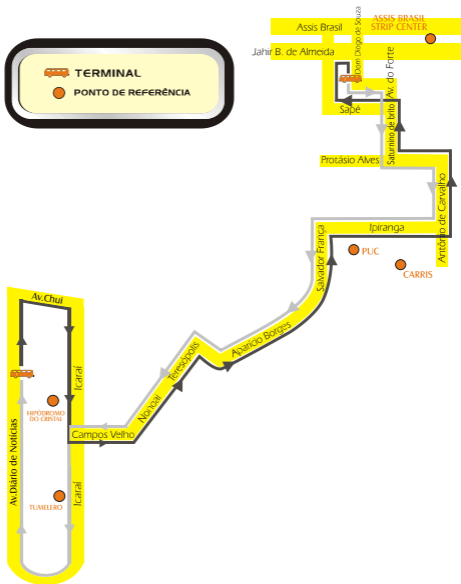

ITINERÁRIO: DOM DIOGO DE SOUZA - AV.DO FORTE - ANTÔNIO DE CARVALHO - IPIRANGA - PUC - APARÍCIO BORGES - TERESÓPOLIS - CAMPOS VELHOS - CRISTAL