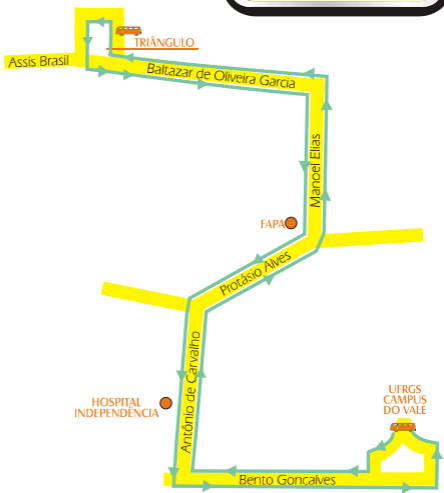

ITINERÁRIO: AEROPORTO / TRENSURB - CEARÁ - BENJAMIN CONSTANT - CRISTÓVÃO COLOMBO - OSVALDO ARANHA - SANTANA - AZENHA - SHOPPING PRAIA DE BELAS

ITINERÁRIO: JARDIM LEOPOLDINA - BALTAZAR DE OLIVEIRA GARCIA - GOMES DE FREITAS - GUADALAJARA / JARDIM ITU PROTÁSIO LAVES - SILVA SÔ - IPIRANGA - AZENHA

ITINERÁRIO: ASSIS BRASIL - HOSPITAL CONCEIÇÃO - JOÃO WALLIG - SHOPPING IGUATEMI - COLÉGIO ANCHIETA - NILO PEÇANHA - PROTÁSIO ALVES - OSVALDO ARANHA - SHOPPING PRAIADE BELAS

ITINERÁRIO: PRES. ROOSEVELT - FÉLIX DA CUNHA - GOETHE
PROTÁSIO ALVES - ANTÔNIO DE CARVALHO - BENTO
GONÇALVES-AGRONOMIA-CAMPUS UFRGS

ITINERÁRIO: PÇA. DOM FELICIANO - INDEPENDÊNCIA - GOETHE - QUINTINO BOCAIUVA - BARÃO DO AMAZONAS - IPIRANGA/PUC - CARRIS

 **TERMINAL**
 **PONTO DE REFERÊNCIA**

T10

ITINERÁRIO: TRIÂNGULO ASSIS BRASIL - BALTAZAR DE OLIVEIRA GARCIA - MANOEL ELIAS - FAPA - PROTÁSIO ALVES - ANTÔNIO DE CARVALHO - BENTO GONÇALVES - UFRGS

ITINERÁRIO: AV. SEVERO DULLIUS - AV. DOS ESTADOS - AV. FARRAPOS - AV. CEARÁ - DOM PEDRO II - AV. CARLOS GOMES - AV. SEN. TARSO DUTRA - DR. SALVADOR FRANÇA - AV. CEL. APARÍCIO BORGES - AV. TERESÓPOLIS - AV. NONOAI