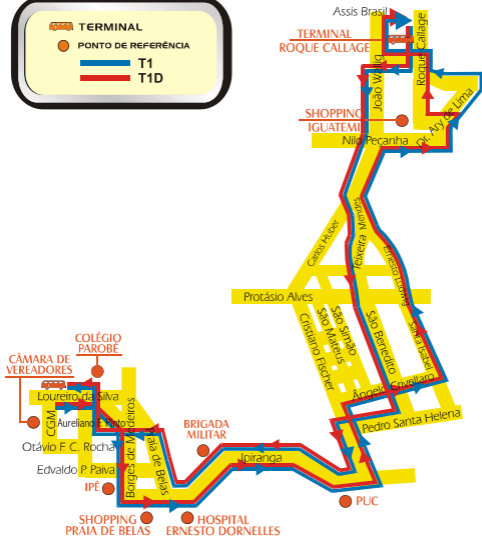

ITINERÁRIO: ASSIS BRASIL - JOÃO WALLIG - SHOPPING IGUATEMI - CRISTIANO FISCHER - IPIRANGA - PUC - PRAIA DE BELAS - CENTRO ADMINISTRATIVO - MINISTÉRIO DA FAZENDA

TI / TI DIRETA