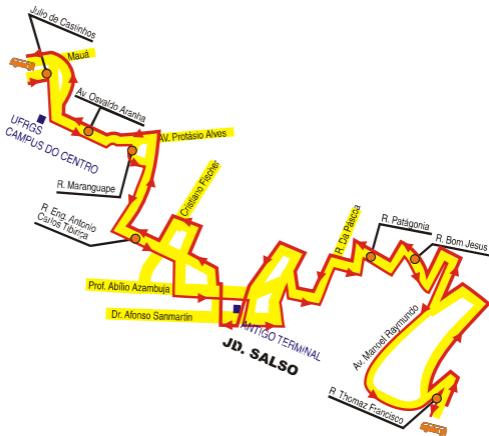

ITINERÁRIO: AV. SEVERO DULLIUS - AV. DOS ESTADOS - AV. FARRAPOS - AV. CEARÁ - DOM PEDRO II - AV. CARLOS GOMES - AV. SEN. TARSO DUTRA - DR. SALVADOR FRANÇA - AV. CEL. APARÍCIO BORGES - AV. TERESÓPOLIS - AV. NONOAI

431 - CARLOS GOMES

 **TERMINAL**

 **PONTO DE REFERÊNCIA**

ITINERÁRIO: MERCADO PÚBLICO - JÚLIO DE CASTILHOS
RODOVIÁRIA - HOSPITAL DE CLÍNICAS - PROTÁSIO ALVES
CARLOS GOMES - PLÍNIO BRASIL MILANO - ZAFFARI
HIGIENÓPOLIS

ITINERÁRIO: MERCADO PÚBLICO - JÚLIO DE CASTILHOS - SANTA CASA - INDEPENDÊNCIA - HOSPITAL FÊMIA - MOSTARDEIRO - PLÍNIO BRASIL MILANO - ZAFFARI HIGIENÓPOLIS

473 - JD. CARVALHO SALSO

ITINERÁRIO: MERCADO PÚBLICO - RODOVIÁRIA - OSVALDO ARANHA - HOSPITAL DE CLÍNICAS - PROTÁSIO ALVES - IVO CORSEUIL - JARDIM SALSO - BOM JESUS

ITINERÁRIO: MERCADO PÚBLICO - RODOVIÁRIA - OSVALDO ARANHA HOSPITAL DE CLÍNICAS - PROTÁSIO ALVES - CRISTIANO FISCHER - SALVADOR FRANÇA - IPIRANGA - PUC

525 - RIO BRANCO

ITINERÁRIO: MERCADO PÚBLICO - RODOVIÁRIA - OSVALDO ARANHA - EUDORO BERLINK - MARILAND ANITA GARIBALDI - LÍBERO BADARÓ