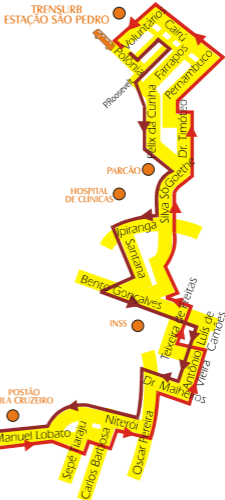

ITINERÁRIO: ASSIS BRASIL - JOÃO WALLIG - SHOPPING IGUATEMI - CRISTIANO FISCHER - IPIRANGA - PUC - PRAIA DE BELAS - CENTRO ADMINISTRATIVO - MINISTÉRIO DA FAZENDA

TI / TI DIRETA

T2/T2A

ITINERÁRIO: TRENSURB / FARRAPOS - ASSIS BRASIL - CARLOS GOMES - BARÃO DO AMAZONAS (T2A) - APARÍCIO BORGES (T2) - OSCAR PEREIRA - OLÍMPICO - JOSÉ DE ALENCAR - PRAIA DE BELAS

ITINERÁRIO: POLÔNIA - FÉLIX DA CUNHA - GOETHE SANTANA OSCAR PEREIRA - CRUZEIRO DO SUL ICARAÍ

ITINERÁRIO: DOM DIOGO DE SOUZA - AV.DO FORTE - ANTÔNIO DE CARVALHO - IPIRANGA - PUC - APARÍCIO BORGES - TERESÓPOLIS - CAMPOS VELHOS - CRISTAL

ITINERÁRIO: AEROPORTO / TRENSURB - CEARÁ - BENJAMIN CONSTANT - CRISTÓVÃO COLOMBO - OSVALDO ARANHA - SANTANA - AZENHA - SHOPPING PRAIA DE BELAS

ITINERÁRIO: JARDIM LEOPOLDINA - BALTAZAR DE OLIVEIRA GARCIA - GOMES DE FREITAS - GUADALAJARA / JARDIM ITU PROTÁSIO LAVES - SILVA SÔ - IPIRANGA - AZENHA

ITINERÁRIO: TRENURB / MERCADO PÚBLICO - MAUÁ - 7 DE SETEMBRO - ANDRADAS - DUQUE DE CAXIAS - LARGO DA EPATUR - LIMA E SILVA - ANNES DIAS - INDEPENDÊNCIA - RODOVIÁRIA

ITINERÁRIO: TENSURB / MERCADO PÚBLICO - WASHINGTON LUIZ - LARGO DA EPATUR - JERÔNIMO DE ORNELAS - HOSPITAL DE PRONTO SOCORRO - RAMIRO BARCELOS - CRISTÓVÃO COLOMBO - FARRAPOS - MERCADO PÚBLICO