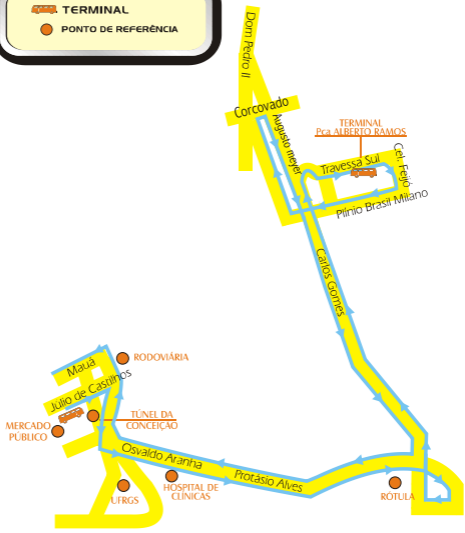

431 - CARLOS GOMES

TERMINAL

PONTO DE REFERÊNCIA

ITINERÁRIO: MERCADO PÚBLICO - JÚLIO DE CASTILHOS
RODOVIÁRIA - HOSPITAL DE CLÍNICAS - PROTÁSIO ALVES
CARLOS GOMES - PLÍNIO BRASIL MILANO - ZAFFARI
HIGIENÓPOLIS