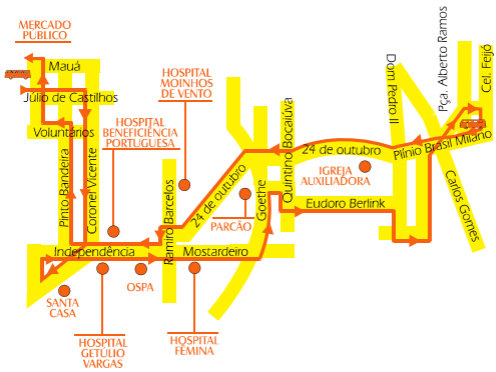

ITINERÁRIO: PÇA. DOM FELICIANO - INDEPENDÊNCIA - GOETHE - QUINTINO BOCAIUVA - BARÃO DO AMAZONAS - IPIRANGA/PUC - CARRIS

 **TERMINAL**
 **PONTO DE REFERÊNCIA**

T10

ITINERÁRIO: TRIÂNGULO ASSIS BRASIL - BALTAZAR DE OLIVEIRA GARCIA - MANOEL ELIAS - FAPA - PROTÁSIO ALVES - ANTÔNIO DE CARVALHO - BENTO GONÇALVES - UFRGS

ITINERÁRIO: AV. SEVERO DULLIUS - AV. DOS ESTADOS - AV. FARRAPOS - AV. CEARÁ - DOM PEDRO II - AV. CARLOS GOMES - AV. SEN. TARSO DUTRA - DR. SALVADOR FRANÇA - AV. CEL. APARÍCIO BORGES - AV. TERESÓPOLIS - AV. NONOAI

431 - CARLOS GOMES

 **TERMINAL**

 **PONTO DE REFERÊNCIA**

ITINERÁRIO: MERCADO PÚBLICO - JÚLIO DE CASTILHOS
RODOVIÁRIA - HOSPITAL DE CLÍNICAS - PROTÁSIO ALVES
CARLOS GOMES - PLÍNIO BRASIL MILANO - ZAFFARI
HIGIENÓPOLIS

ITINERÁRIO: MERCADO PÚBLICO - RODOVIÁRIA - OSVALDO ARANHA HOSPITAL DE CLÍNICAS - PROTÁSIO ALVES - CRISTIANO FISCHER - SALVADOR FRANÇA - IPIRANGA - PUC

525 - RIO BRANCO

ITINERÁRIO: MERCADO PÚBLICO - RODOVIÁRIA - OSVALDO ARANHA - EUDORO BERLINK - MARILAND ANITA GARIBALDI - LÍBERO BADARÓ