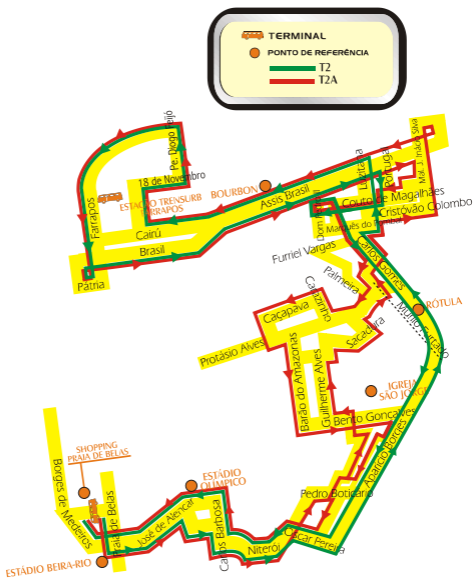

ITINERÁRIO: ASSIS BRASIL - JOÃO WALLIG - SHOPPING IGUATEMI - CRISTIANO FISCHER - IPIRANGA - PUC - PRAIA DE BELAS - CENTRO ADMINISTRATIVO - MINISTÉRIO DA FAZENDA

TI / TI DIRETA

T2/T2A

ITINERÁRIO: TRENSURB / FARRAPOS - ASSIS BRASIL - CARLOS GOMES - BARÃO DO AMAZONAS (T2A) - APARÍCIO BORGES (T2) - OSCAR PEREIRA - OLÍMPICO - JOSÉ DE ALENCAR - PRAIA DE BELAS

ITINERÁRIO: AEROPORTO / TRENSURB - CEARÁ - BENJAMIN CONSTANT - CRISTÓVÃO COLOMBO - OSVALDO ARANHA - SANTANA - AZENHA - SHOPPING PRAIA DE BELAS

ITINERÁRIO: JARDIM LEOPOLDINA - BALTAZAR DE OLIVEIRA GARCIA - GOMES DE FREITAS - GUADALAJARA / JARDIM ITU PROTÁSIO LAVES - SILVA SÔ - IPIRANGA - AZENHA

ITINERÁRIO: TRENURB / MERCADO PÚBLICO - MAUÁ - 7 DE SETEMBRO - ANDRADAS - DUQUE DE CAXIAS - LARGO DA EPATUR - LIMA E SILVA - ANNES DIAS - INDEPENDÊNCIA - RODOVIÁRIA

ITINERÁRIO: TENSURB / MERCADO PÚBLICO - WASHINGTON LUIZ - LARGO DA EPATUR - JERÔNIMO DE ORNELAS - HOSPITAL DE PRONTO SOCORRO - RAMIRO BARCELOS - CRISTÓVÃO COLOMBO - FARRAPOS - MERCADO PÚBLICO

ITINERÁRIO: TRENURB / MERCADO PÚBLICO - RODOVIÁRIA
INDEPENDÊNCIA - VENÂNCIO AIRES - LARGO DA EPATUR
FERNANDO MACHADO - DUQUE DE CAXIAS - CALDAS JÚNIOR
MERCADO

PRIMEIROS & ÚLTIMOS HORÁRIOS

DIAS ÚTEIS

PRIMEIROS & ÚLTIMOS HORÁRIOS