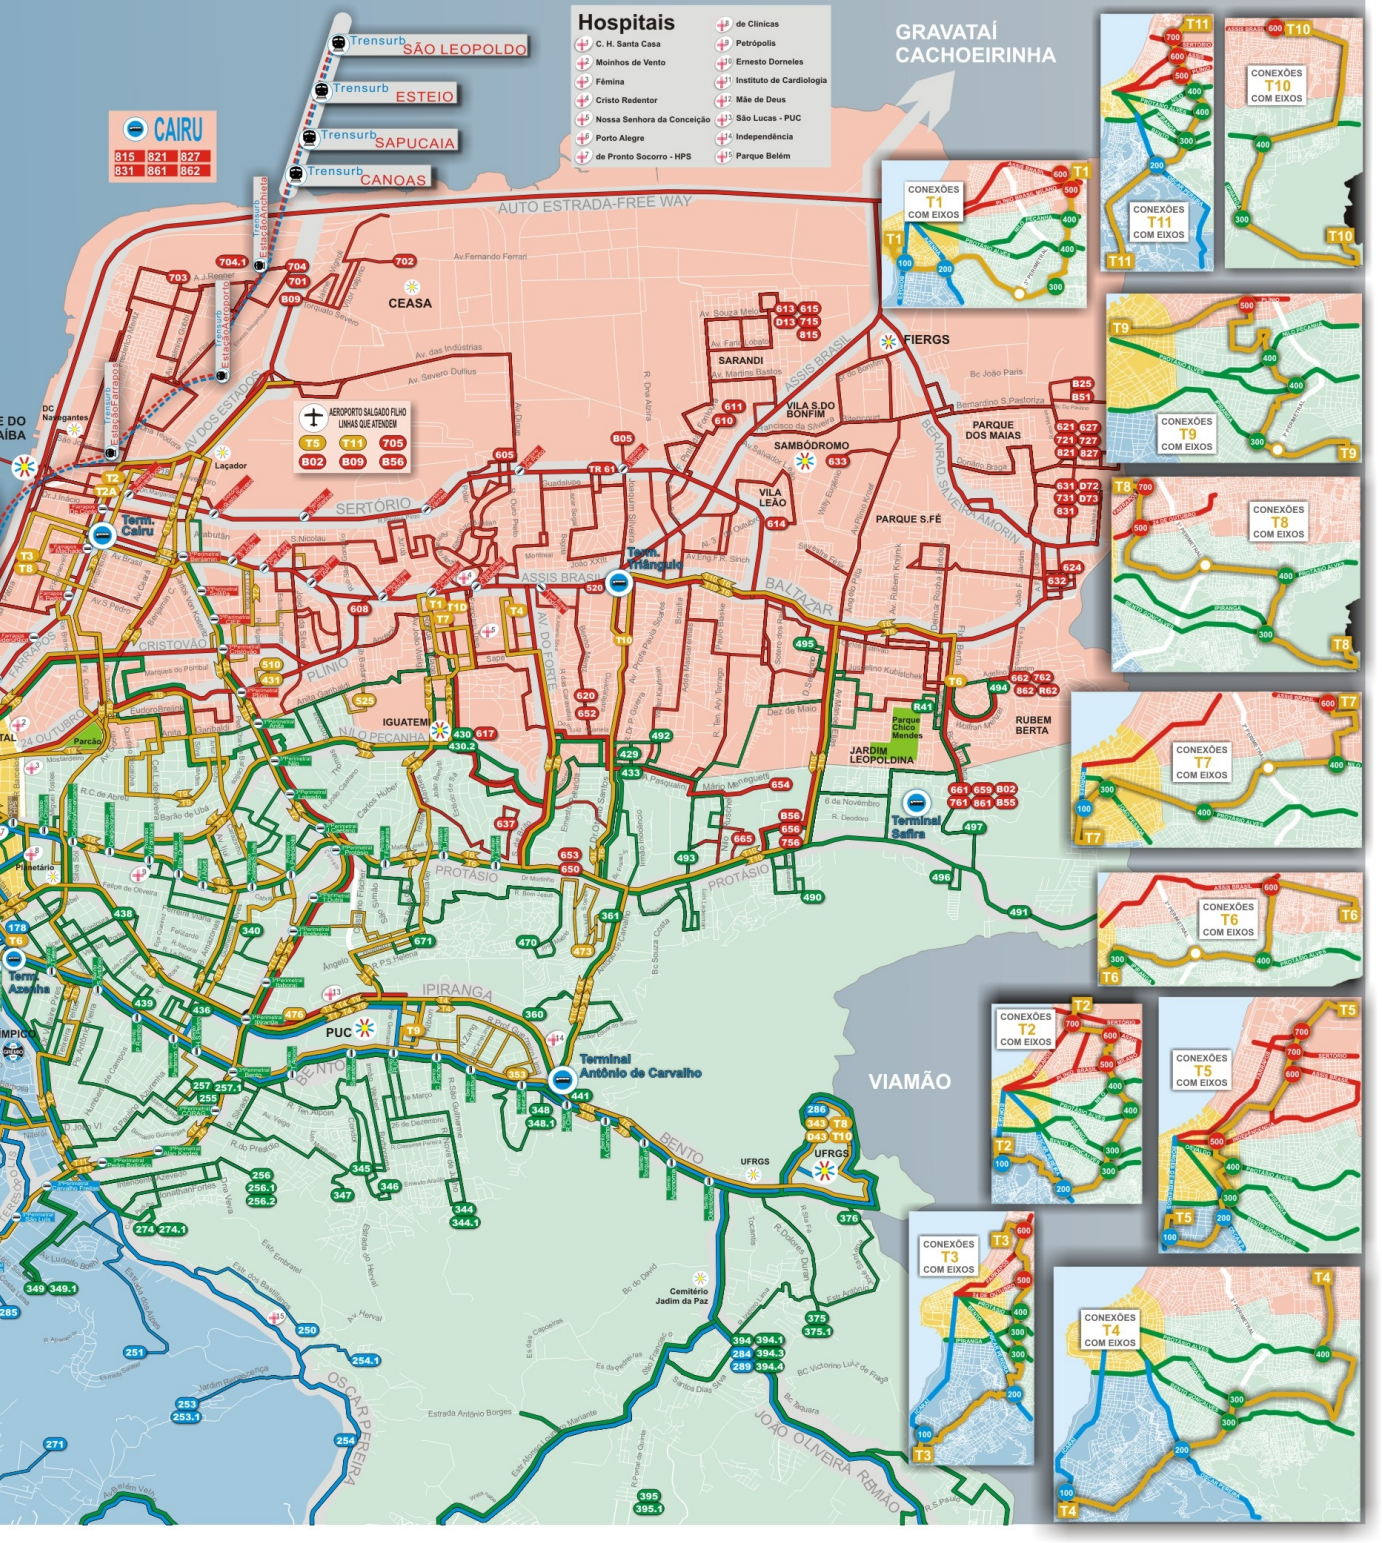

TERMINAIS NO CENTRO

349	394	397.3
349.1	394.1	R32
360	394.3	R32.1
376	397	

176	255	273.2
176.1	272	273.3
178	272.1	282
180	272.2	282.1
188	272.3	282.2
244	273	846
244.1	273.1	

CASSIANO

280	439	494.2	662	C1.1
429	476	496	721	D4.3
429.1	490	510	727	D7.0
429.3	481	535	731	D7.2
430	492	621	731.5	D7.3
430.2	492	627	736	D73.1
431	493	631	761	M21
433	493.1	631.5	761.1	M31
436	493.2	661	761.2	R41
438	494	661.1	762	R62
438.1	494.1	661.2	C1	TR61

MERCADO PÚBLICO: PAROBÊ ESTAÇÃO Trensurb

605	620	654	704.1
610	624	659	705
611	632	685	715
613	633	701	719
614	630	703	D13
615	652	703	M52
617	653	704	

RUI BARBOSA-CPC

605	620	654	704.1
610	624	659	705
611	632	685	715
613	633	701	719
614	630	703	D13
615	652	703	M52
617	653	704	

SALGADO FILHO BORGES DE MEDEIROS

110.1	209	257.1	267.2	283	361	M79
149	210	260	268	283.2	375	M98
149.1	210.1	260.1	268.1	284	375.1	R1
165	211	260.2	268.2	285	395	R3
168	213	262	269	285.1	395.1	R4
171	250	262.1	270	288	397.4	R5
173	251	263	271	289	398	R10
177	253	263.1	274	340	398.1	R18
179	254	264	274.1	344	398.3	R21
179.2	254.1	265	281	344.1	398.4	R22
184	256	266	281.1	345	398.5	R31
186	256.1	266.1	281.2	347	398.6	R67
187	256.2	267	281.4	348	M10	R68
195	257	267.1	281.5	348.1	M68	R84

CAIRU

815	821	827
831	861	862

MAPA
linhas
de
ônibus
2010

Porto Alegre

118
www.eptc.com.br

CARRIS (51) 32822100 - 0800-9799855
www.eptc.com.br
CONORTE (51) 32822769 - 0800-5102800
www.conorte.com.br
UNIBUS (51) 33382224 - 0800-518818
www.unibus.com.br
STS (51) 32882786 - 0800-5413322
www.sts.com.br

PREFEITURA DE PORTO ALEGRE
Nossa cidade, nosso futuro.