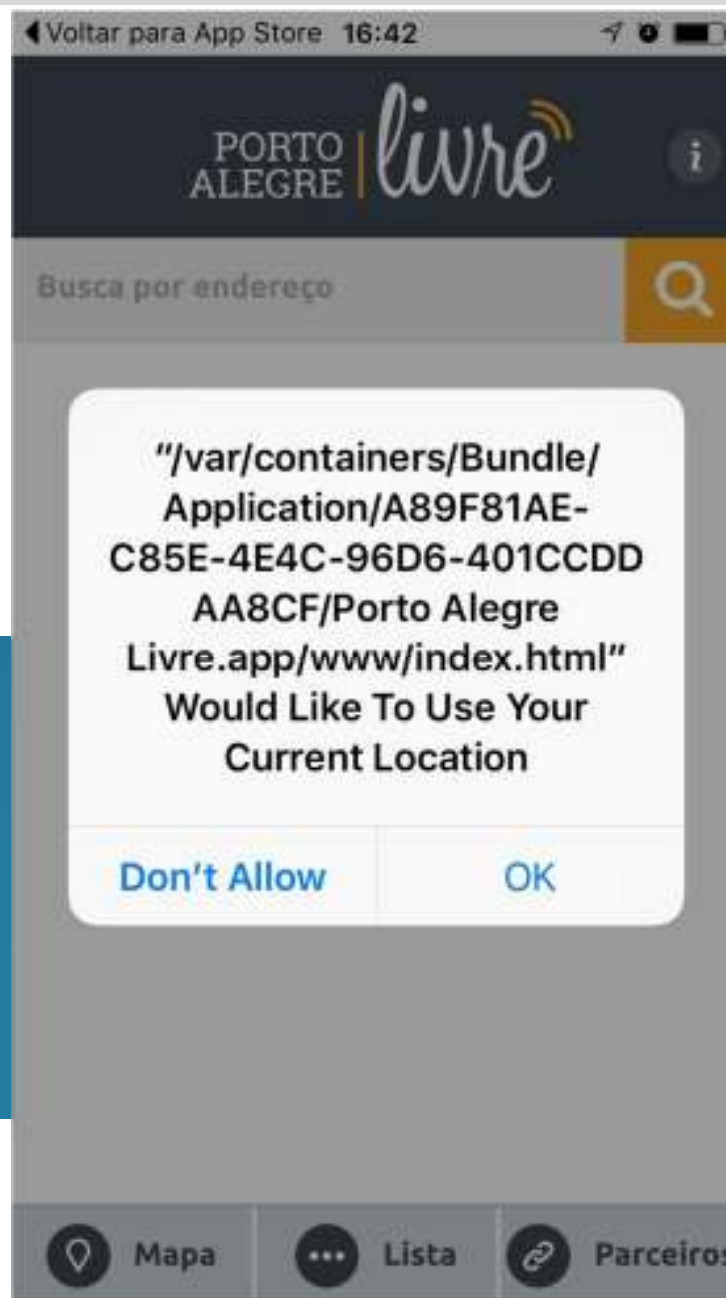

Download do APP

procempa

Ícone do APP

Abertura

Permitir acesso

Permitir acesso

Busca endereço

Modo Satélite