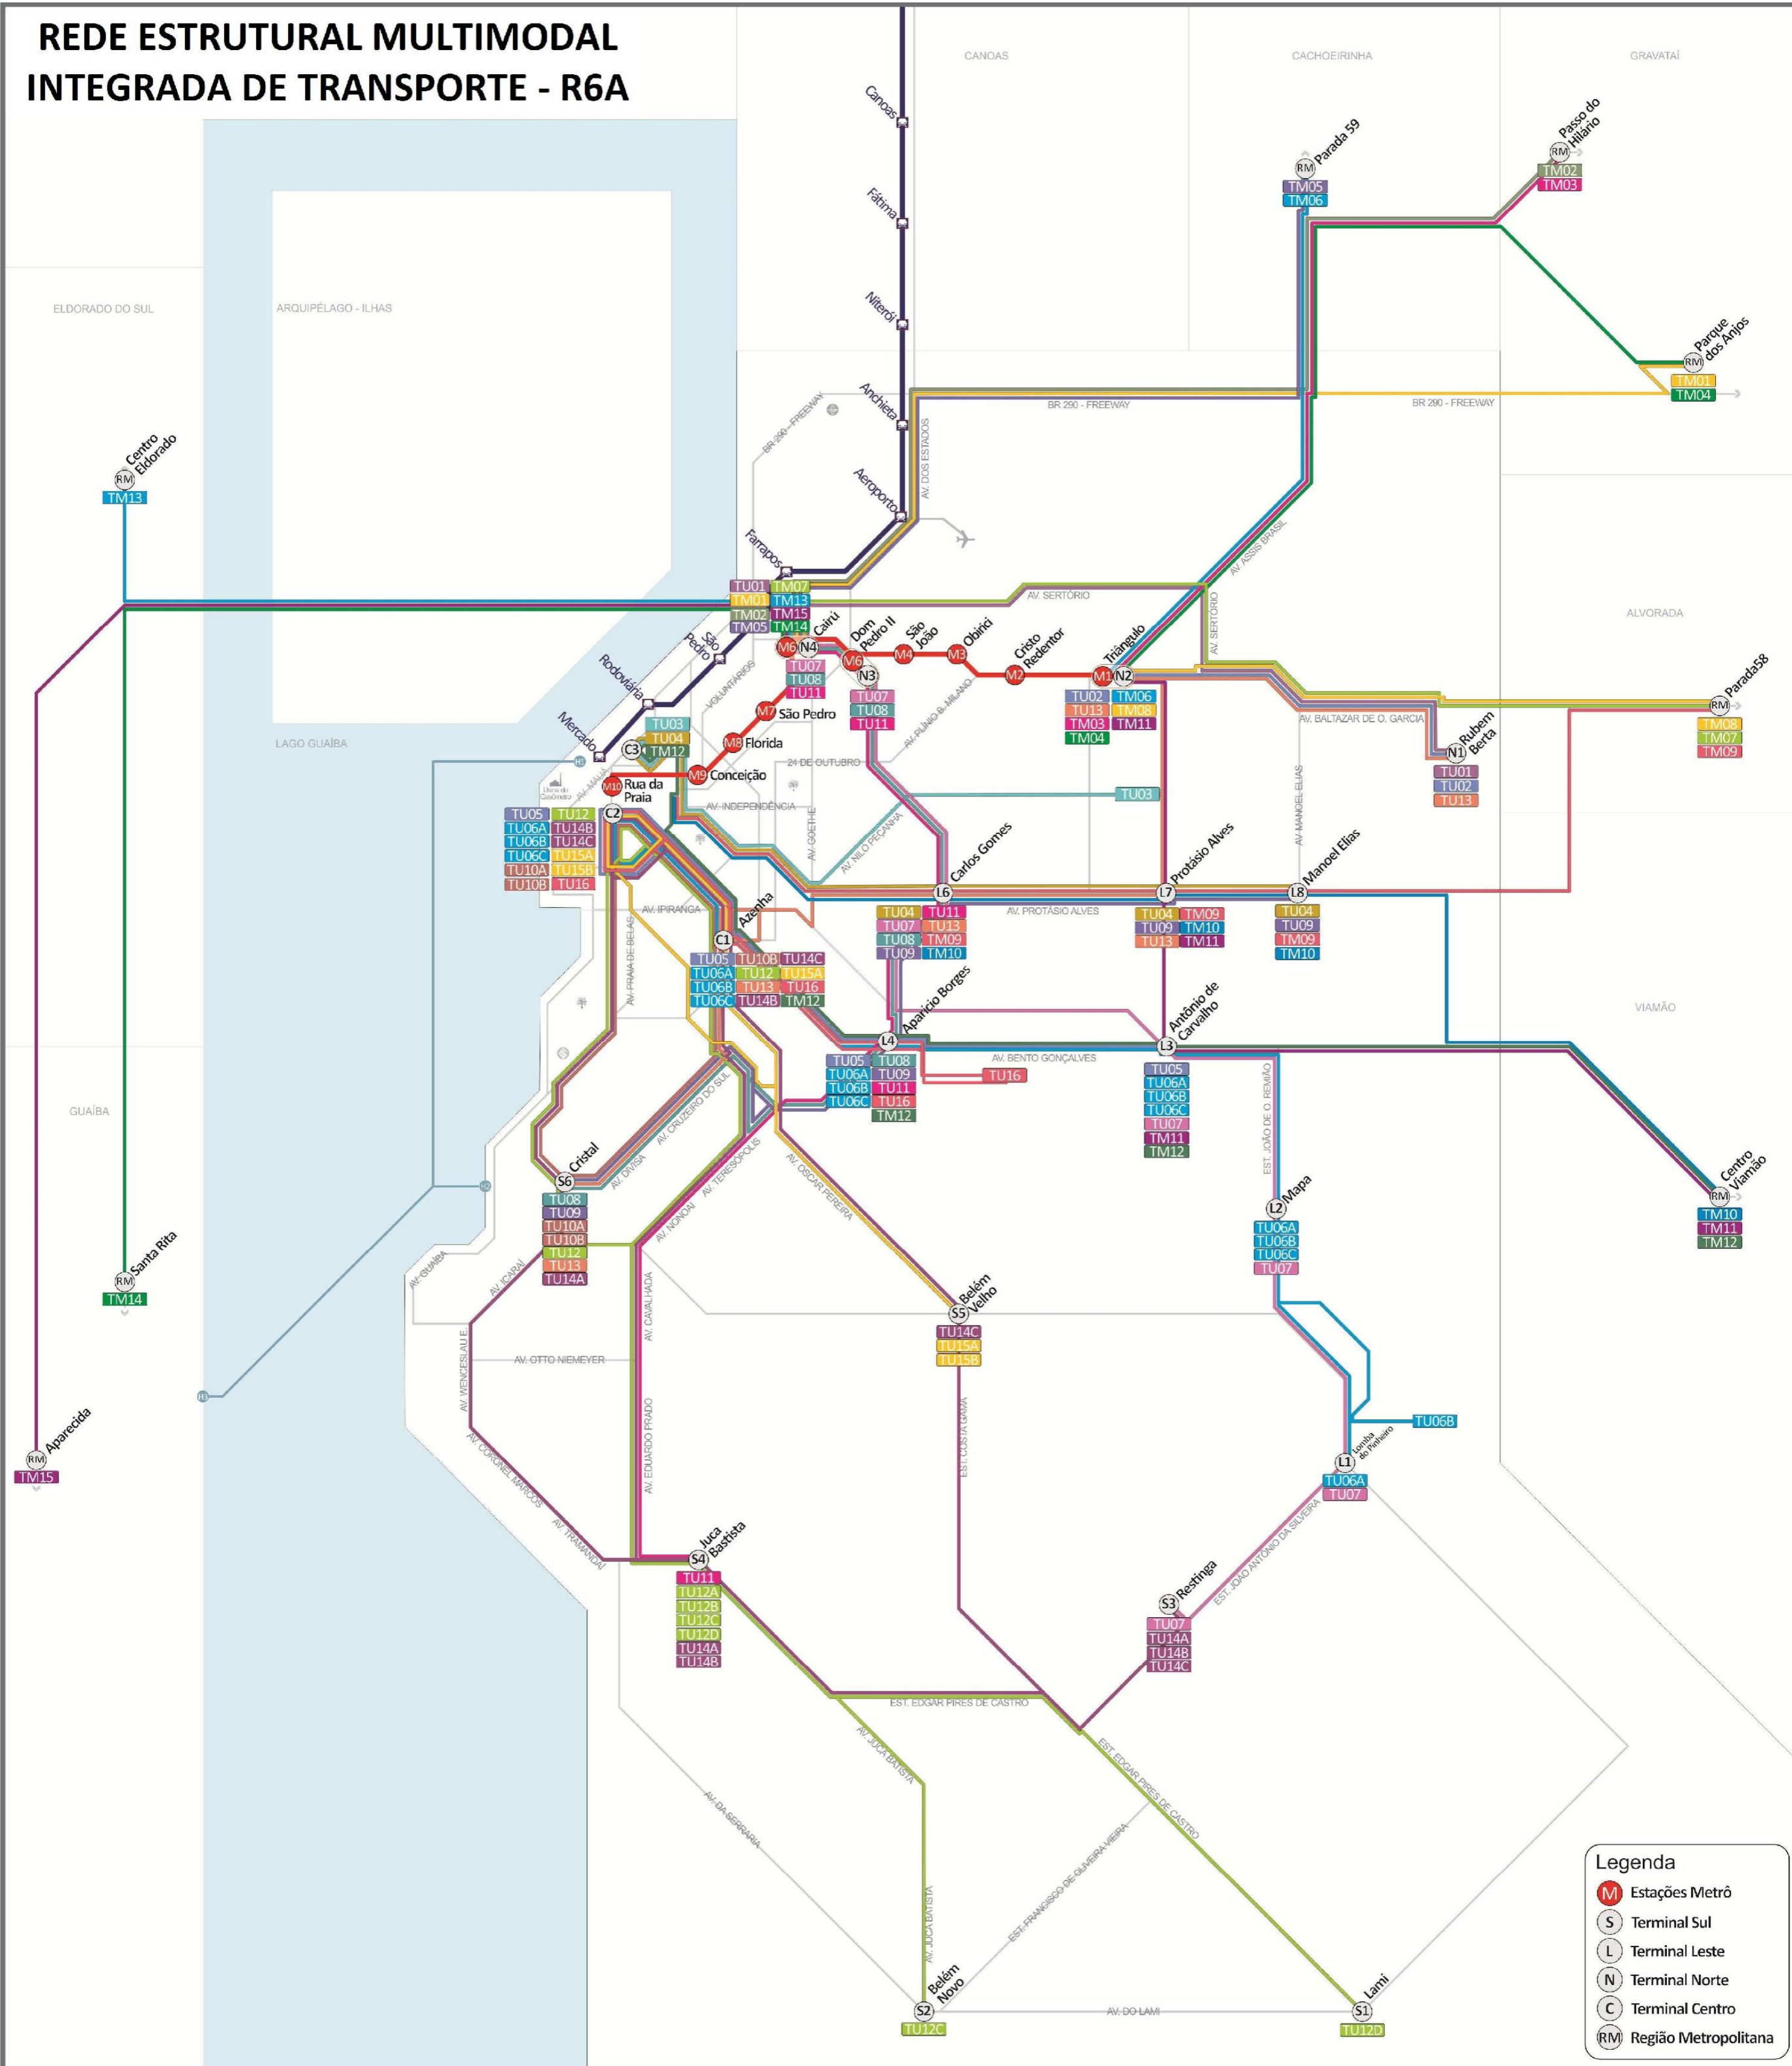

Licitação do Sistema Ônibus de Porto Alegre

**Anexo V - C**

Mapas da Rede Estrutural Multimodal Integrada de Transporte

# REDE ESTRUTURAL MULTIMODAL INTEGRADA DE TRANSPORTE - R6A

**Legenda**

-  Estações Metrô
-  Terminal Sul
-  Terminal Leste
-  Terminal Norte
-  Terminal Centro
-  Região Metropolitana

SECRETARIA MUNICIPAL DE ADMINISTRAÇÃO E PATRIMÔNIO

# REDE ESTRUTURAL - R6A BACIA NORTE/NORDESTE

## BACIA SUL – LOTE 3

**Legenda**

-  Estações Metrô
-  Terminal Sul
-  Terminal Leste
-  Terminal Norte
-  Terminal Centro
-  Região Metropolitana

**REDE ESTRUTURAL - R6A  
BACIA SUL – LOTE 4**

**Legenda**