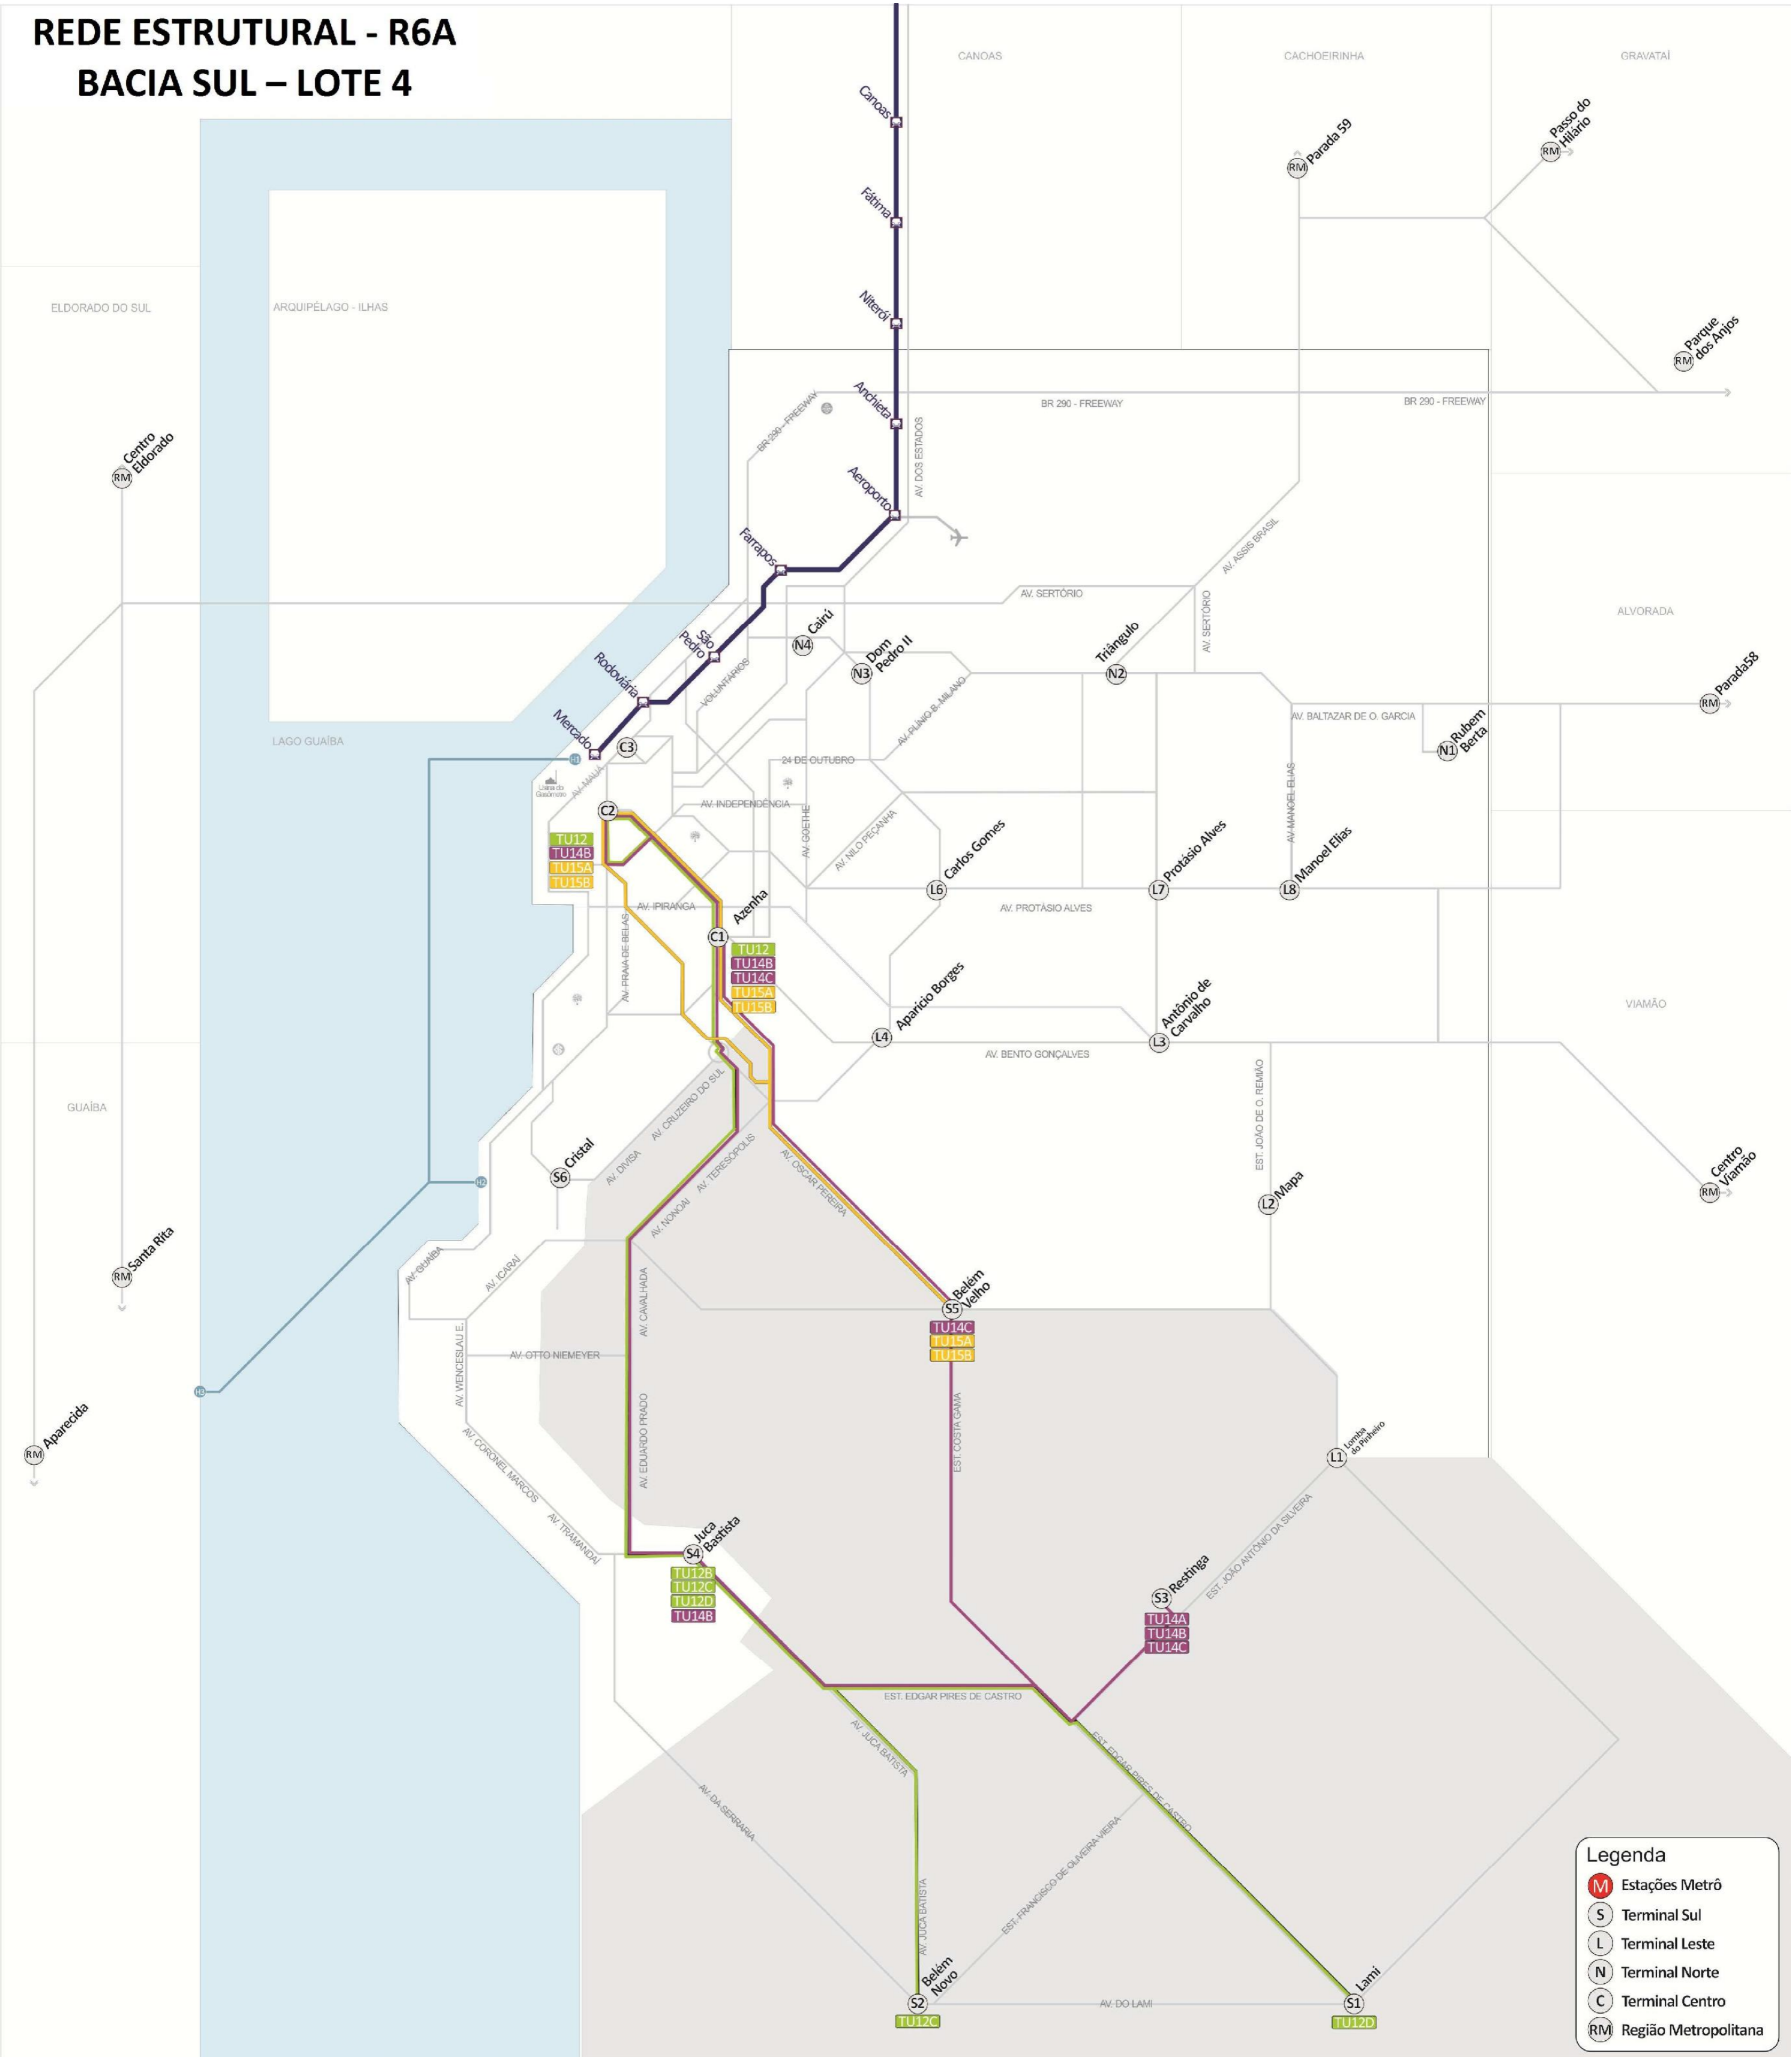

# REDE ESTRUTURAL - R6A BACIA NORTE/NORDESTE

# REDE ESTRUTURAL - R6A BACIA SUL

**Legenda**

- Estações Metrô
- Terminal Sul
- Terminal Leste
- Terminal Norte
- Terminal Centro
- Região Metropolitana

# REDE ESTRUTURAL - R6A

## BACIA SUL – LOTE 3

**Legenda**

-  Estações Metrô
-  Terminal Sul
-  Terminal Leste
-  Terminal Norte
-  Terminal Centro
-  Região Metropolitana

**REDE ESTRUTURAL - R6A  
BACIA SUL – LOTE 4**

**Legenda**