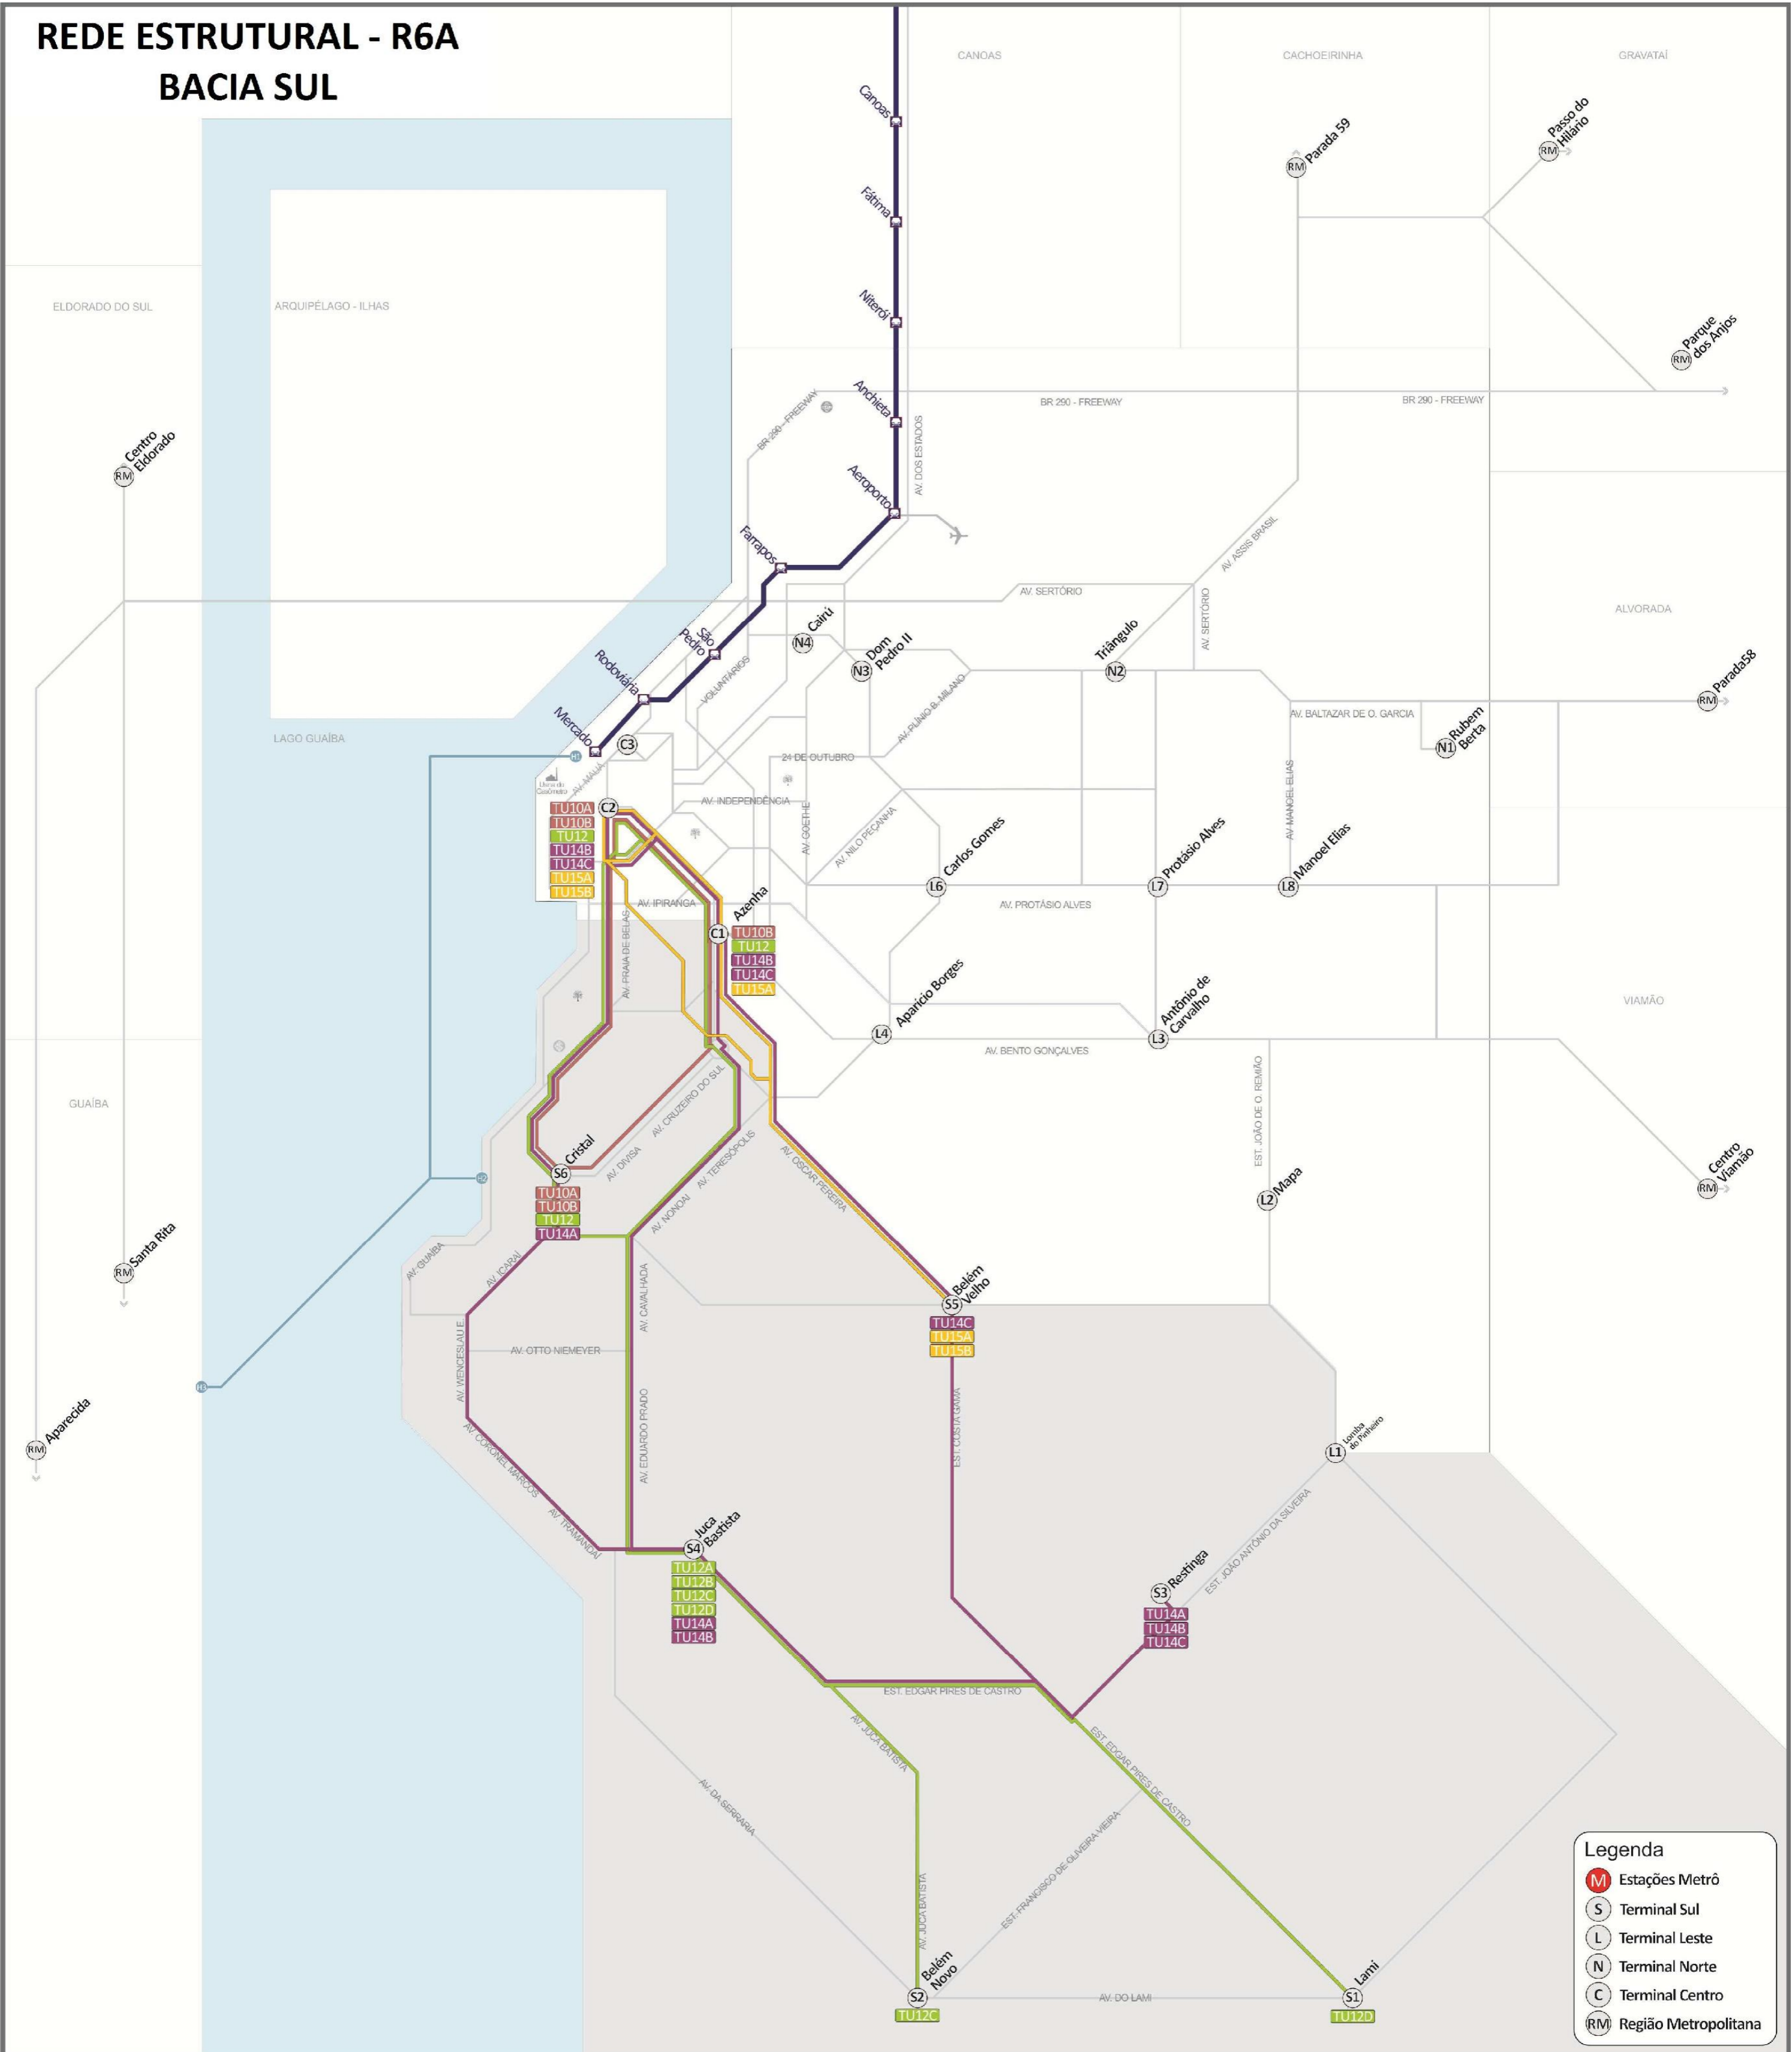

# REDE ESTRUTURAL - R6A BACIA NORTE/NORDESTE

# REDE ESTRUTURAL - R6A BACIA NORTE/NORDESTE – LOTE 2

**Legenda**

- M Estações Metrô
- S Terminal Sul
- L Terminal Leste
- N Terminal Norte
- C Terminal Centro
- RM Região Metropolitana

SECRETARIA MUNICIPAL DE ADMINISTRAÇÃO E PATRIMÔNIO

# REDE ESTRUTURAL - R6A BACIA SUL

**Legenda**

- Estações Metrô
- Terminal Sul
- Terminal Leste
- Terminal Norte
- Terminal Centro
- Região Metropolitana

## BACIA SUL – LOTE 3

**Legenda**

-  Estações Metrô
-  Terminal Sul
-  Terminal Leste
-  Terminal Norte
-  Terminal Centro
-  Região Metropolitana

**REDE ESTRUTURAL - R6A  
BACIA SUL – LOTE 4**

**Legenda**