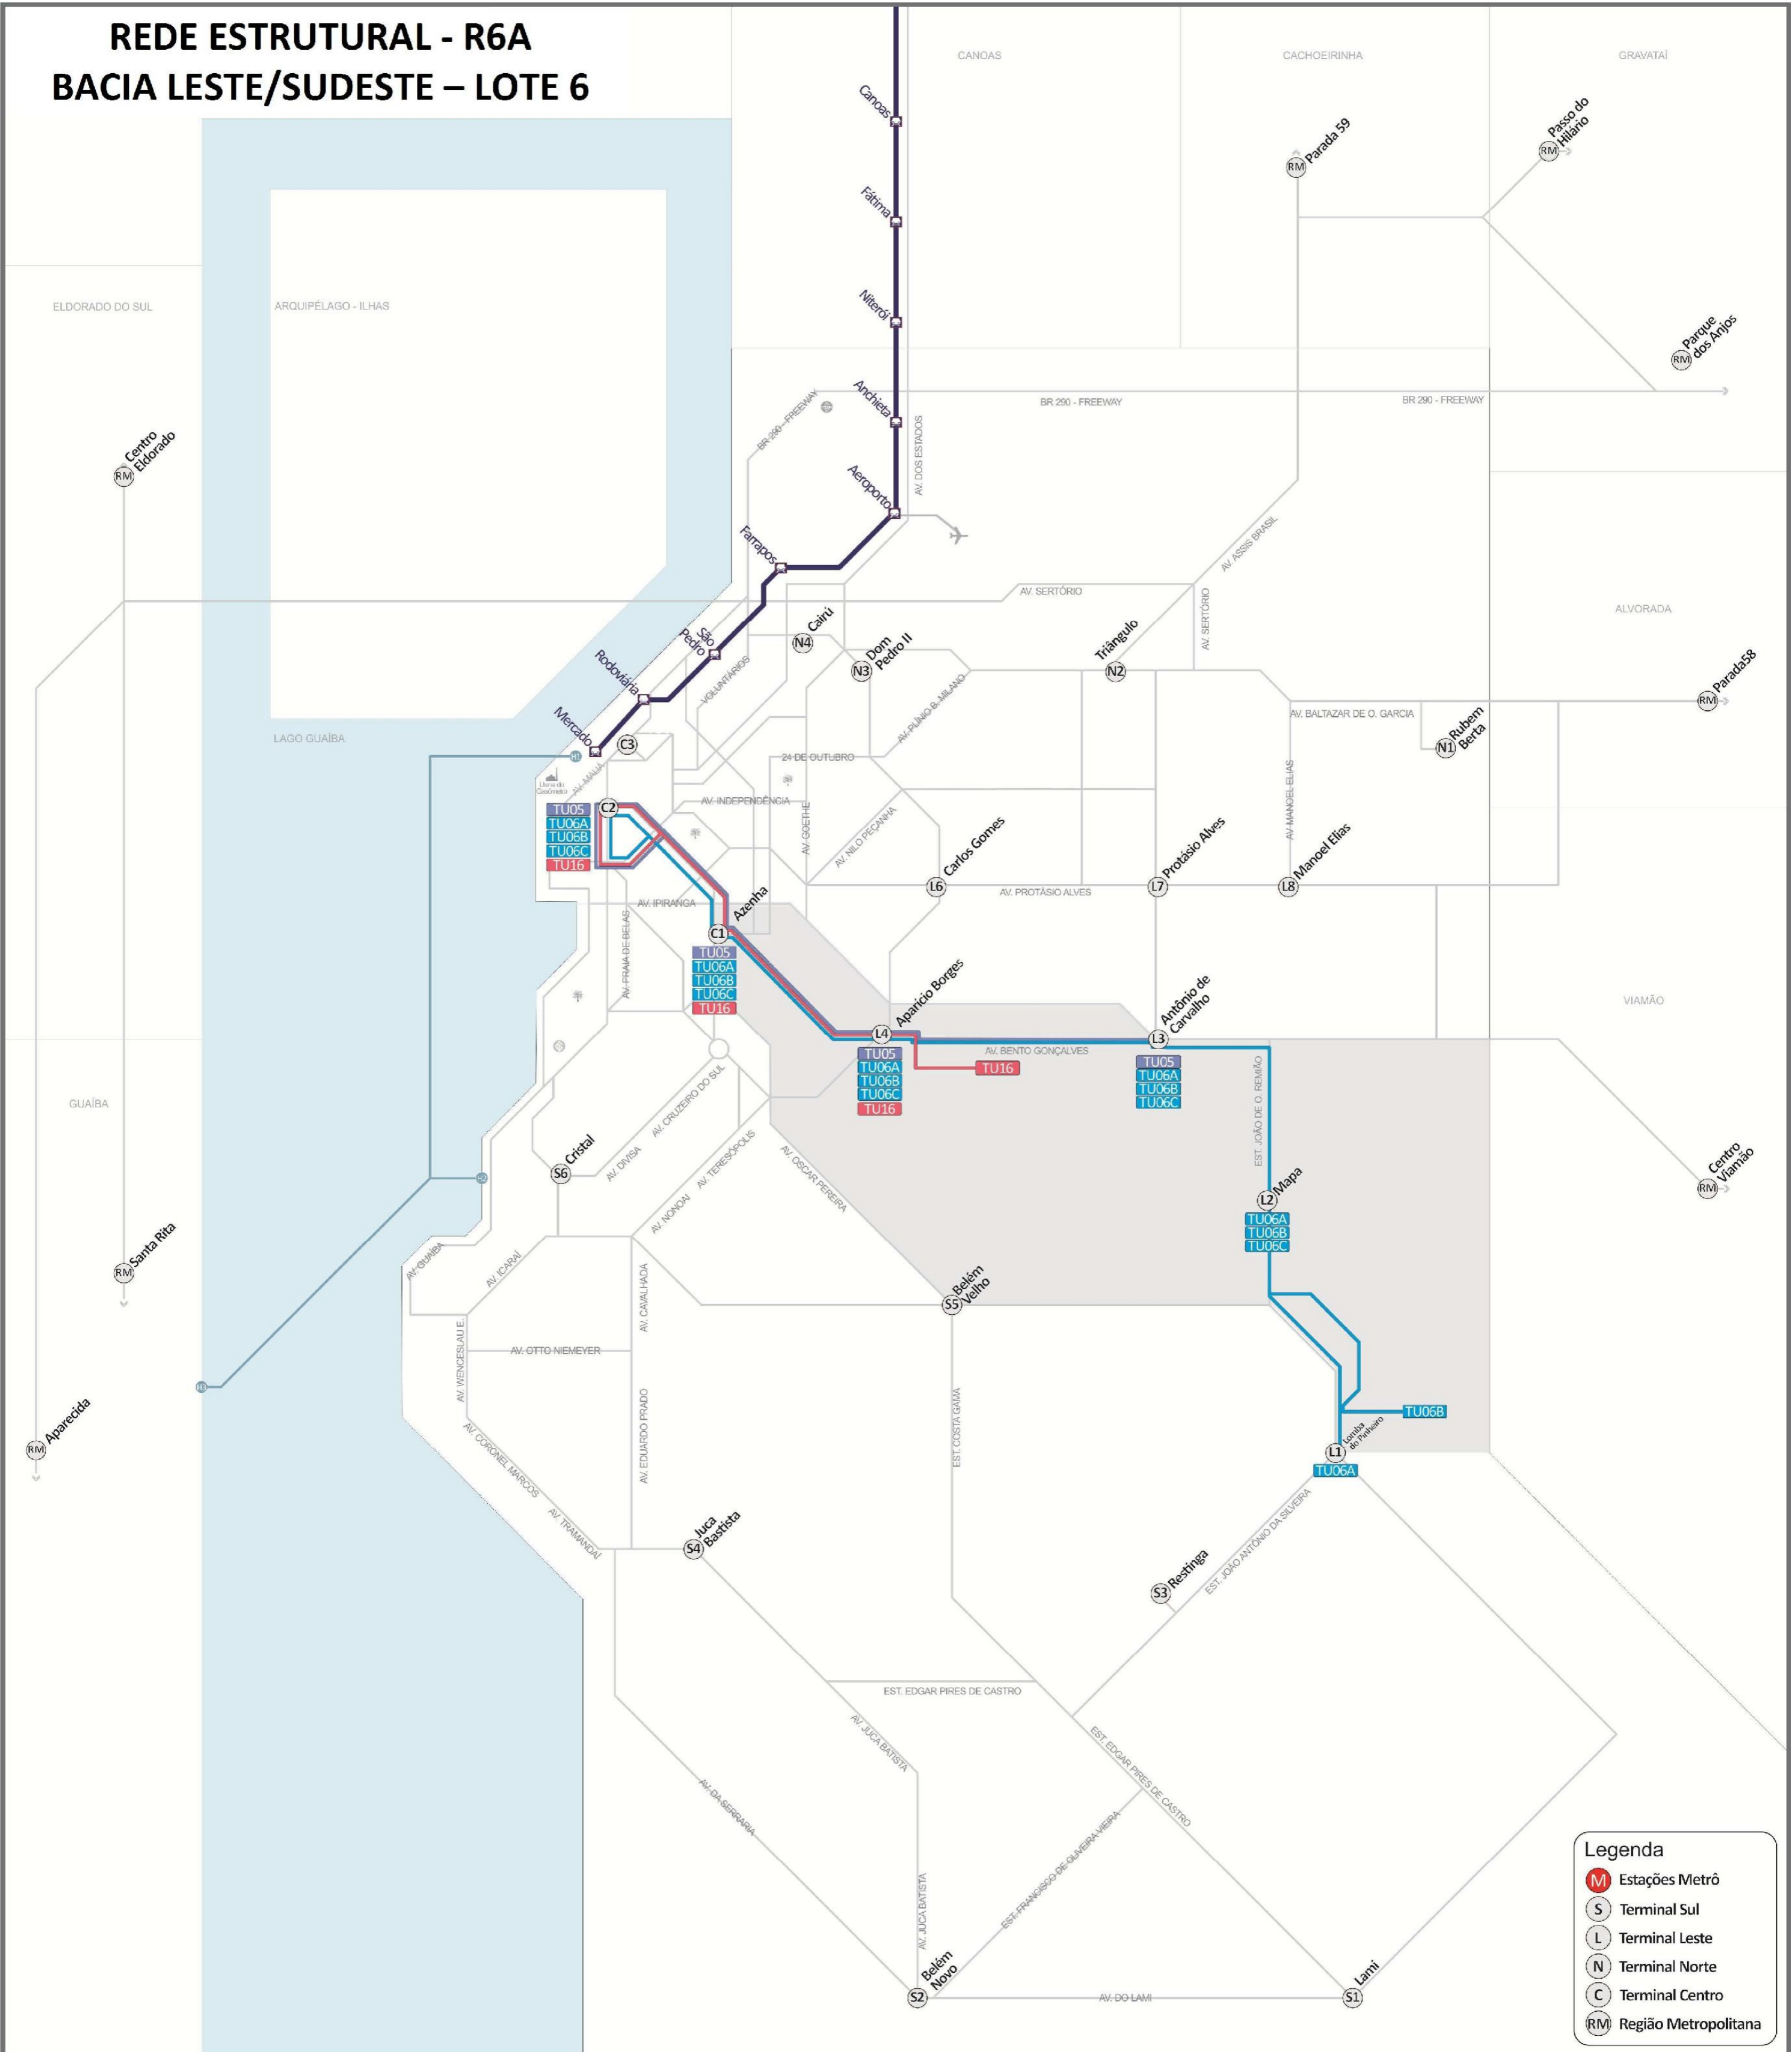

SECRETARIA MUNICIPAL DE ADMINISTRAÇÃO E PATRIMÔNIO

DIRETORIA DE LICITAÇÕES E CONTRATOS - SMAP

PROCESSO ADMINISTRATIVO
CONCORRÊNCIA INTERNACIONAL Nº

REDE ESTRUTURAL - R6A BACIA LESTE/SUDESTE – LOTE 6

1. **Legenda**
2. M Estações Metrô
   - S Terminal Sul
   - L Terminal Leste
   - N Terminal Norte
   - C Terminal Centro
   - RM Região Metropolitana