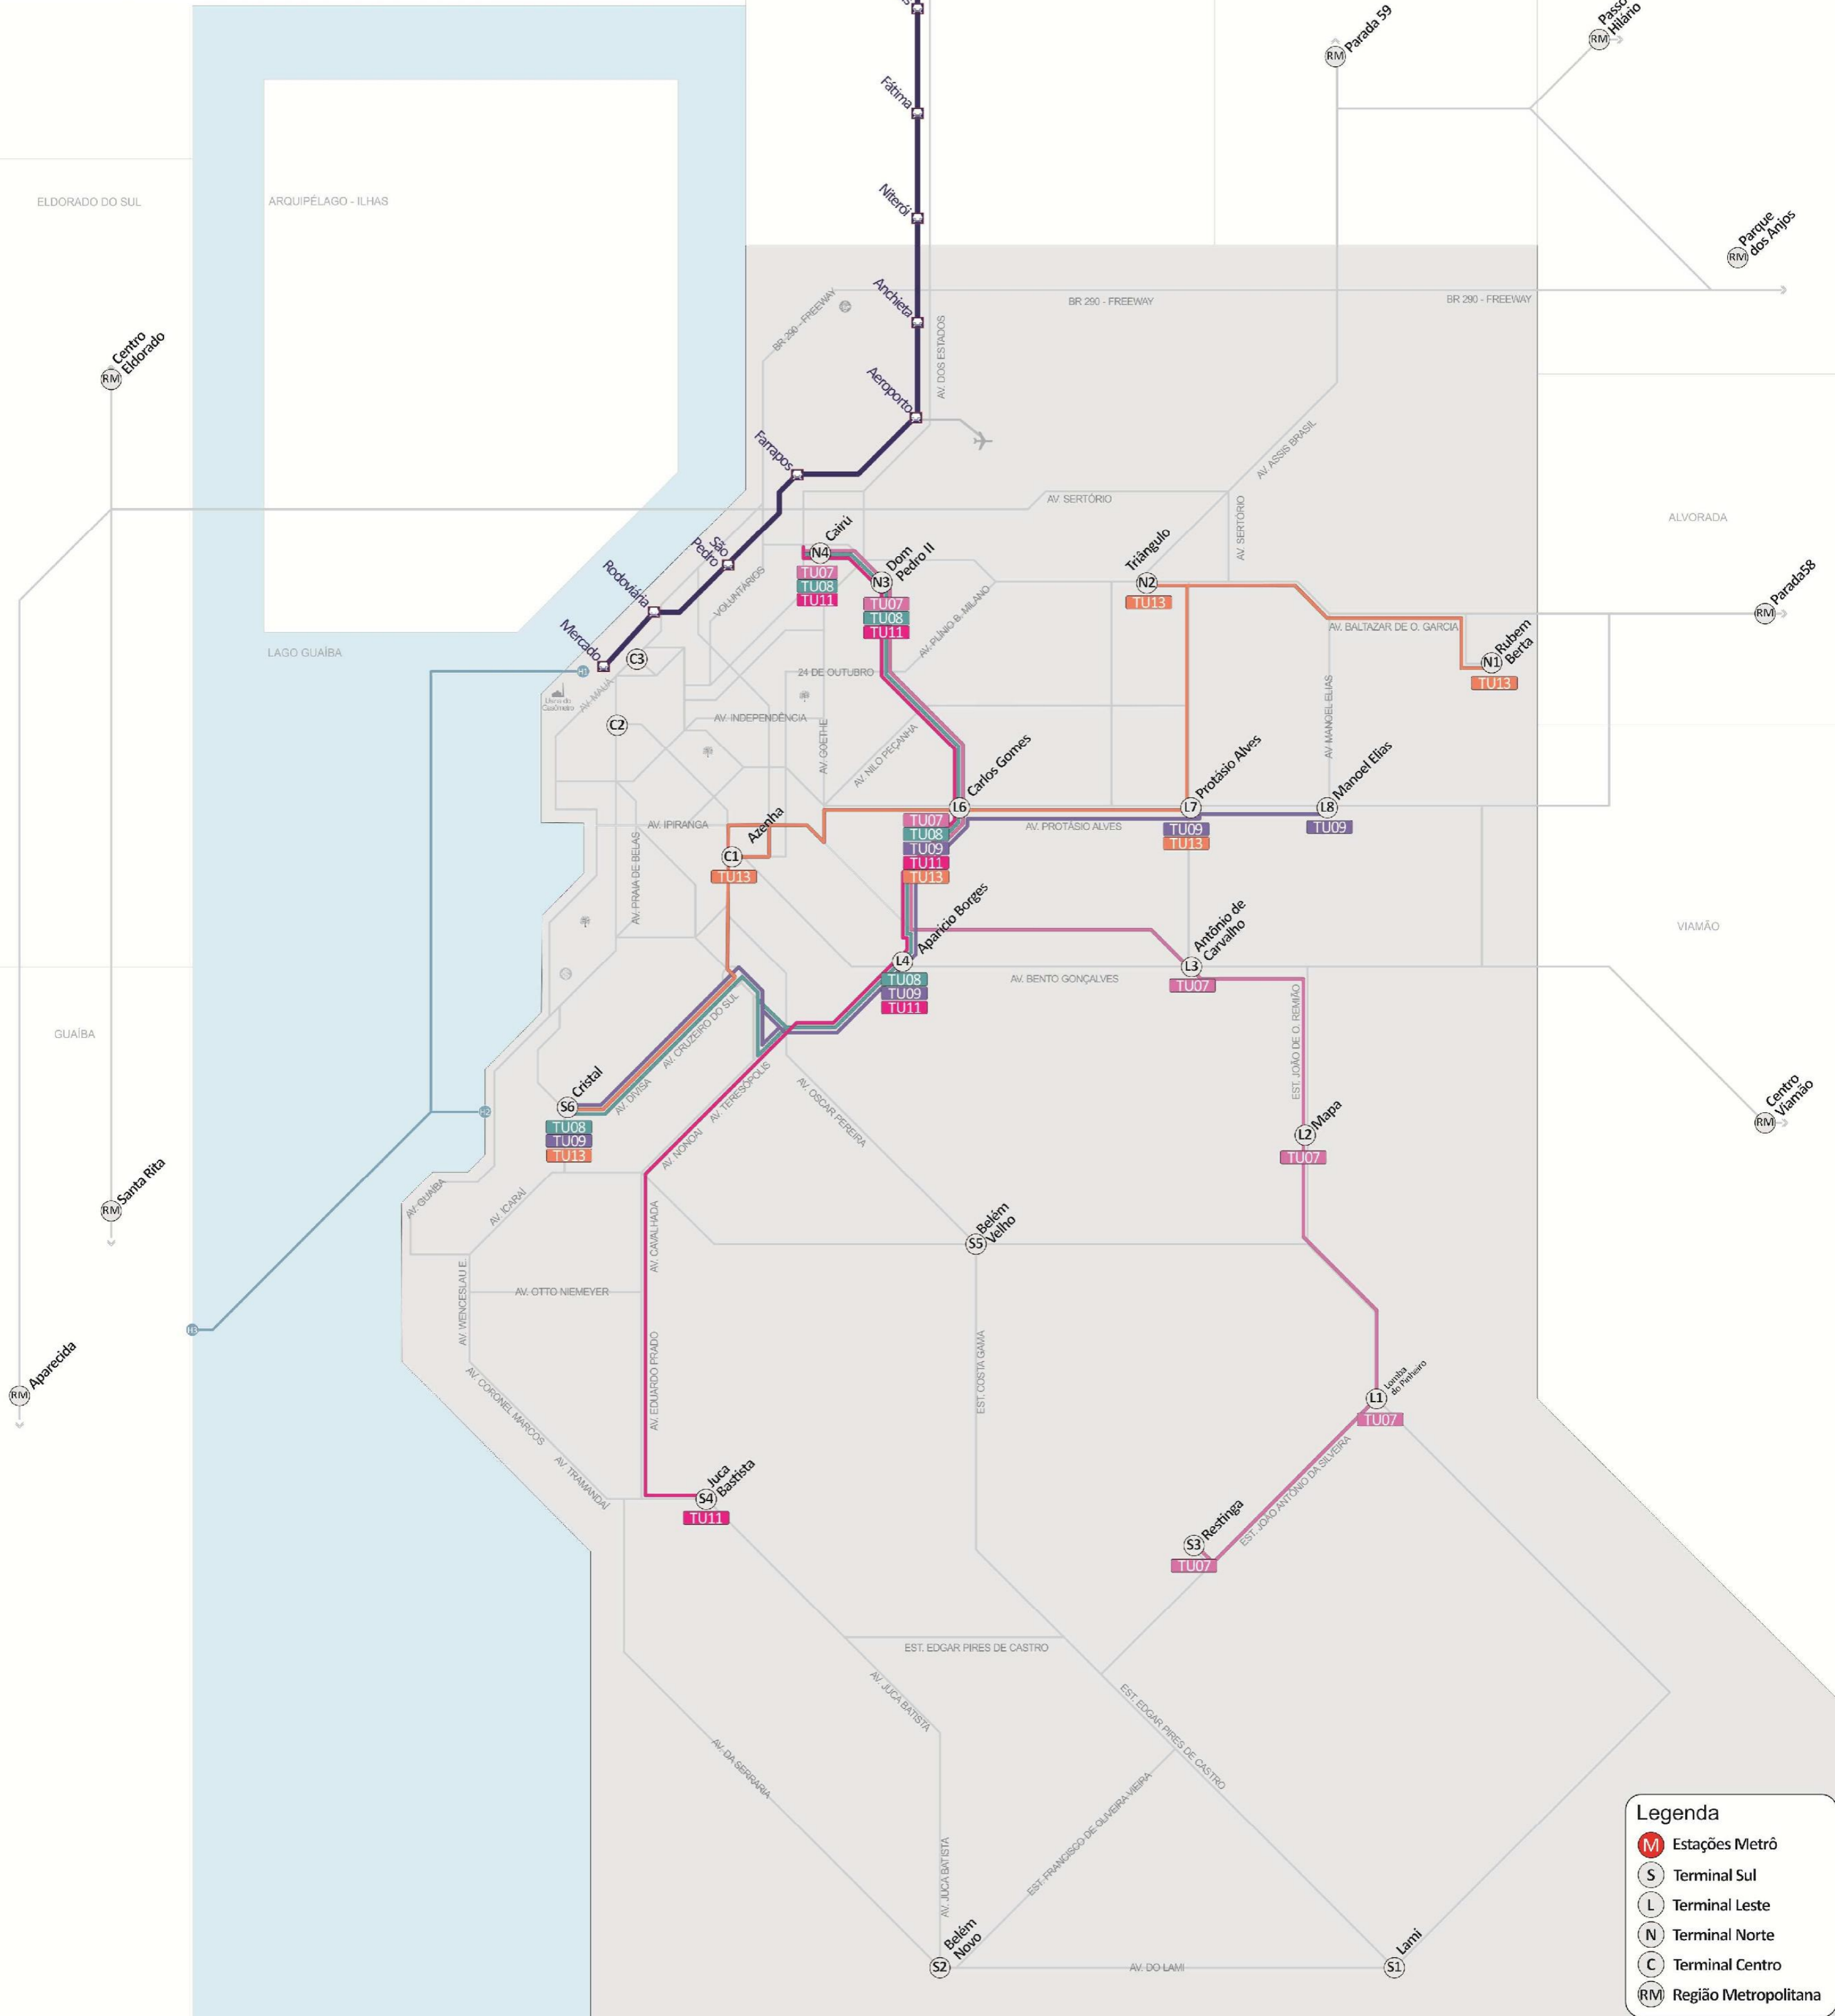

# REDE ESTRUTURAL - R6A BACIA SUL

**Legenda**

- Estações Metrô
- Terminal Sul
- Terminal Leste
- Terminal Norte
- Terminal Centro
- Região Metropolitana

# REDE ESTRUTURAL - R6A BACIA LESTE/SUDESTE – LOTE 5

**Legenda**

-  Estações Metrô
-  Terminal Sul
-  Terminal Leste
-  Terminal Norte
-  Terminal Centro
-  Região Metropolitana

SECRETARIA MUNICIPAL DE ADMINISTRAÇÃO E PATRIMÔNIO

# REDE ESTRUTURAL - R6A BACIA LESTE/SUDESTE – LOTE 6

- Legenda**
- M Estações Metrô
  - S Terminal Sul
  - L Terminal Leste
  - N Terminal Norte
  - C Terminal Centro
  - RM Região Metropolitana

SECRETARIA MUNICIPAL DE ADMINISTRAÇÃO E PATRIMÔNIO

# REDE ESTRUTURAL - R6A BACIA PÚBLICA

**Legenda**

- Estações Metrô
- Terminal Sul
- Terminal Leste
- Terminal Norte
- Terminal Centro
- Região Metropolitana