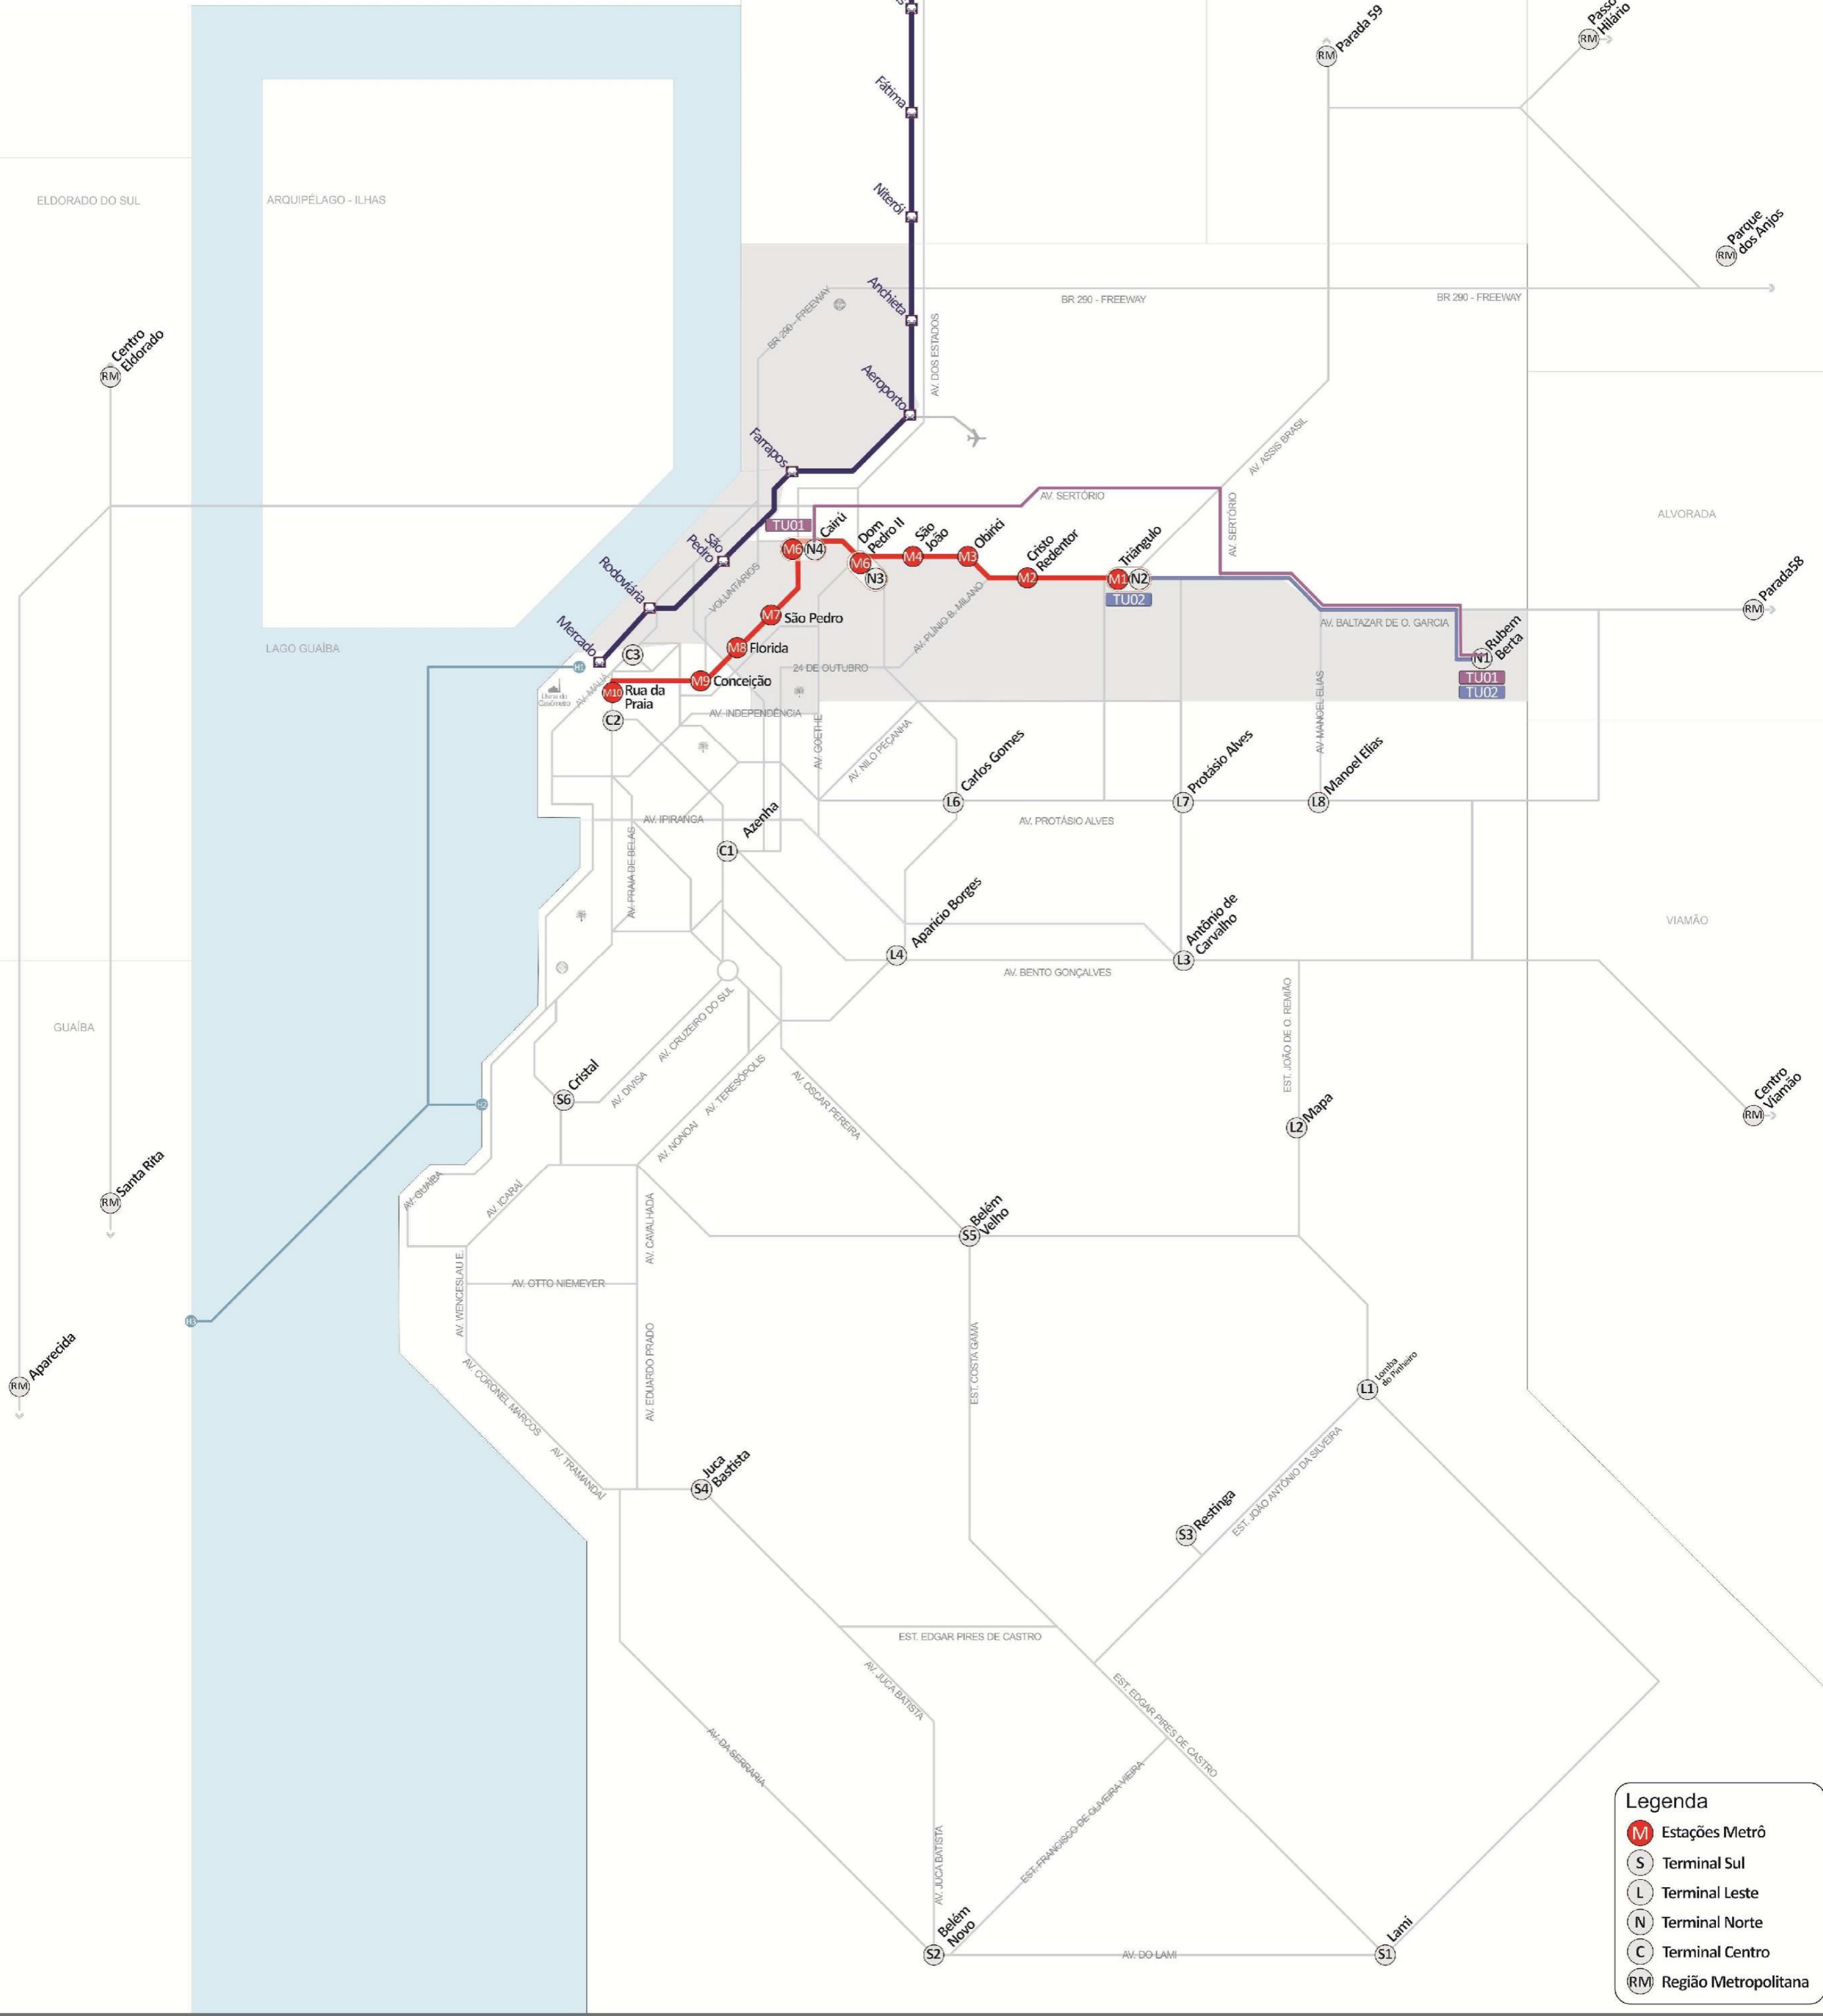

SECRETARIA MUNICIPAL DE ADMINISTRAÇÃO E PATRIMÔNIO

DIRETORIA DE LICITAÇÕES E CONTRATOS - SMAP

PROCESSO ADMINISTRATIVO
CONCORRÊNCIA INTERNACIONAL Nº

REDE ESTRUTURAL - R6A BACIA NORTE/NORDESTE – LOTE 2

Legenda

- M Estações Metrô
- S Terminal Sul
- L Terminal Leste
- N Terminal Norte
- C Terminal Centro
- RM Região Metropolitana