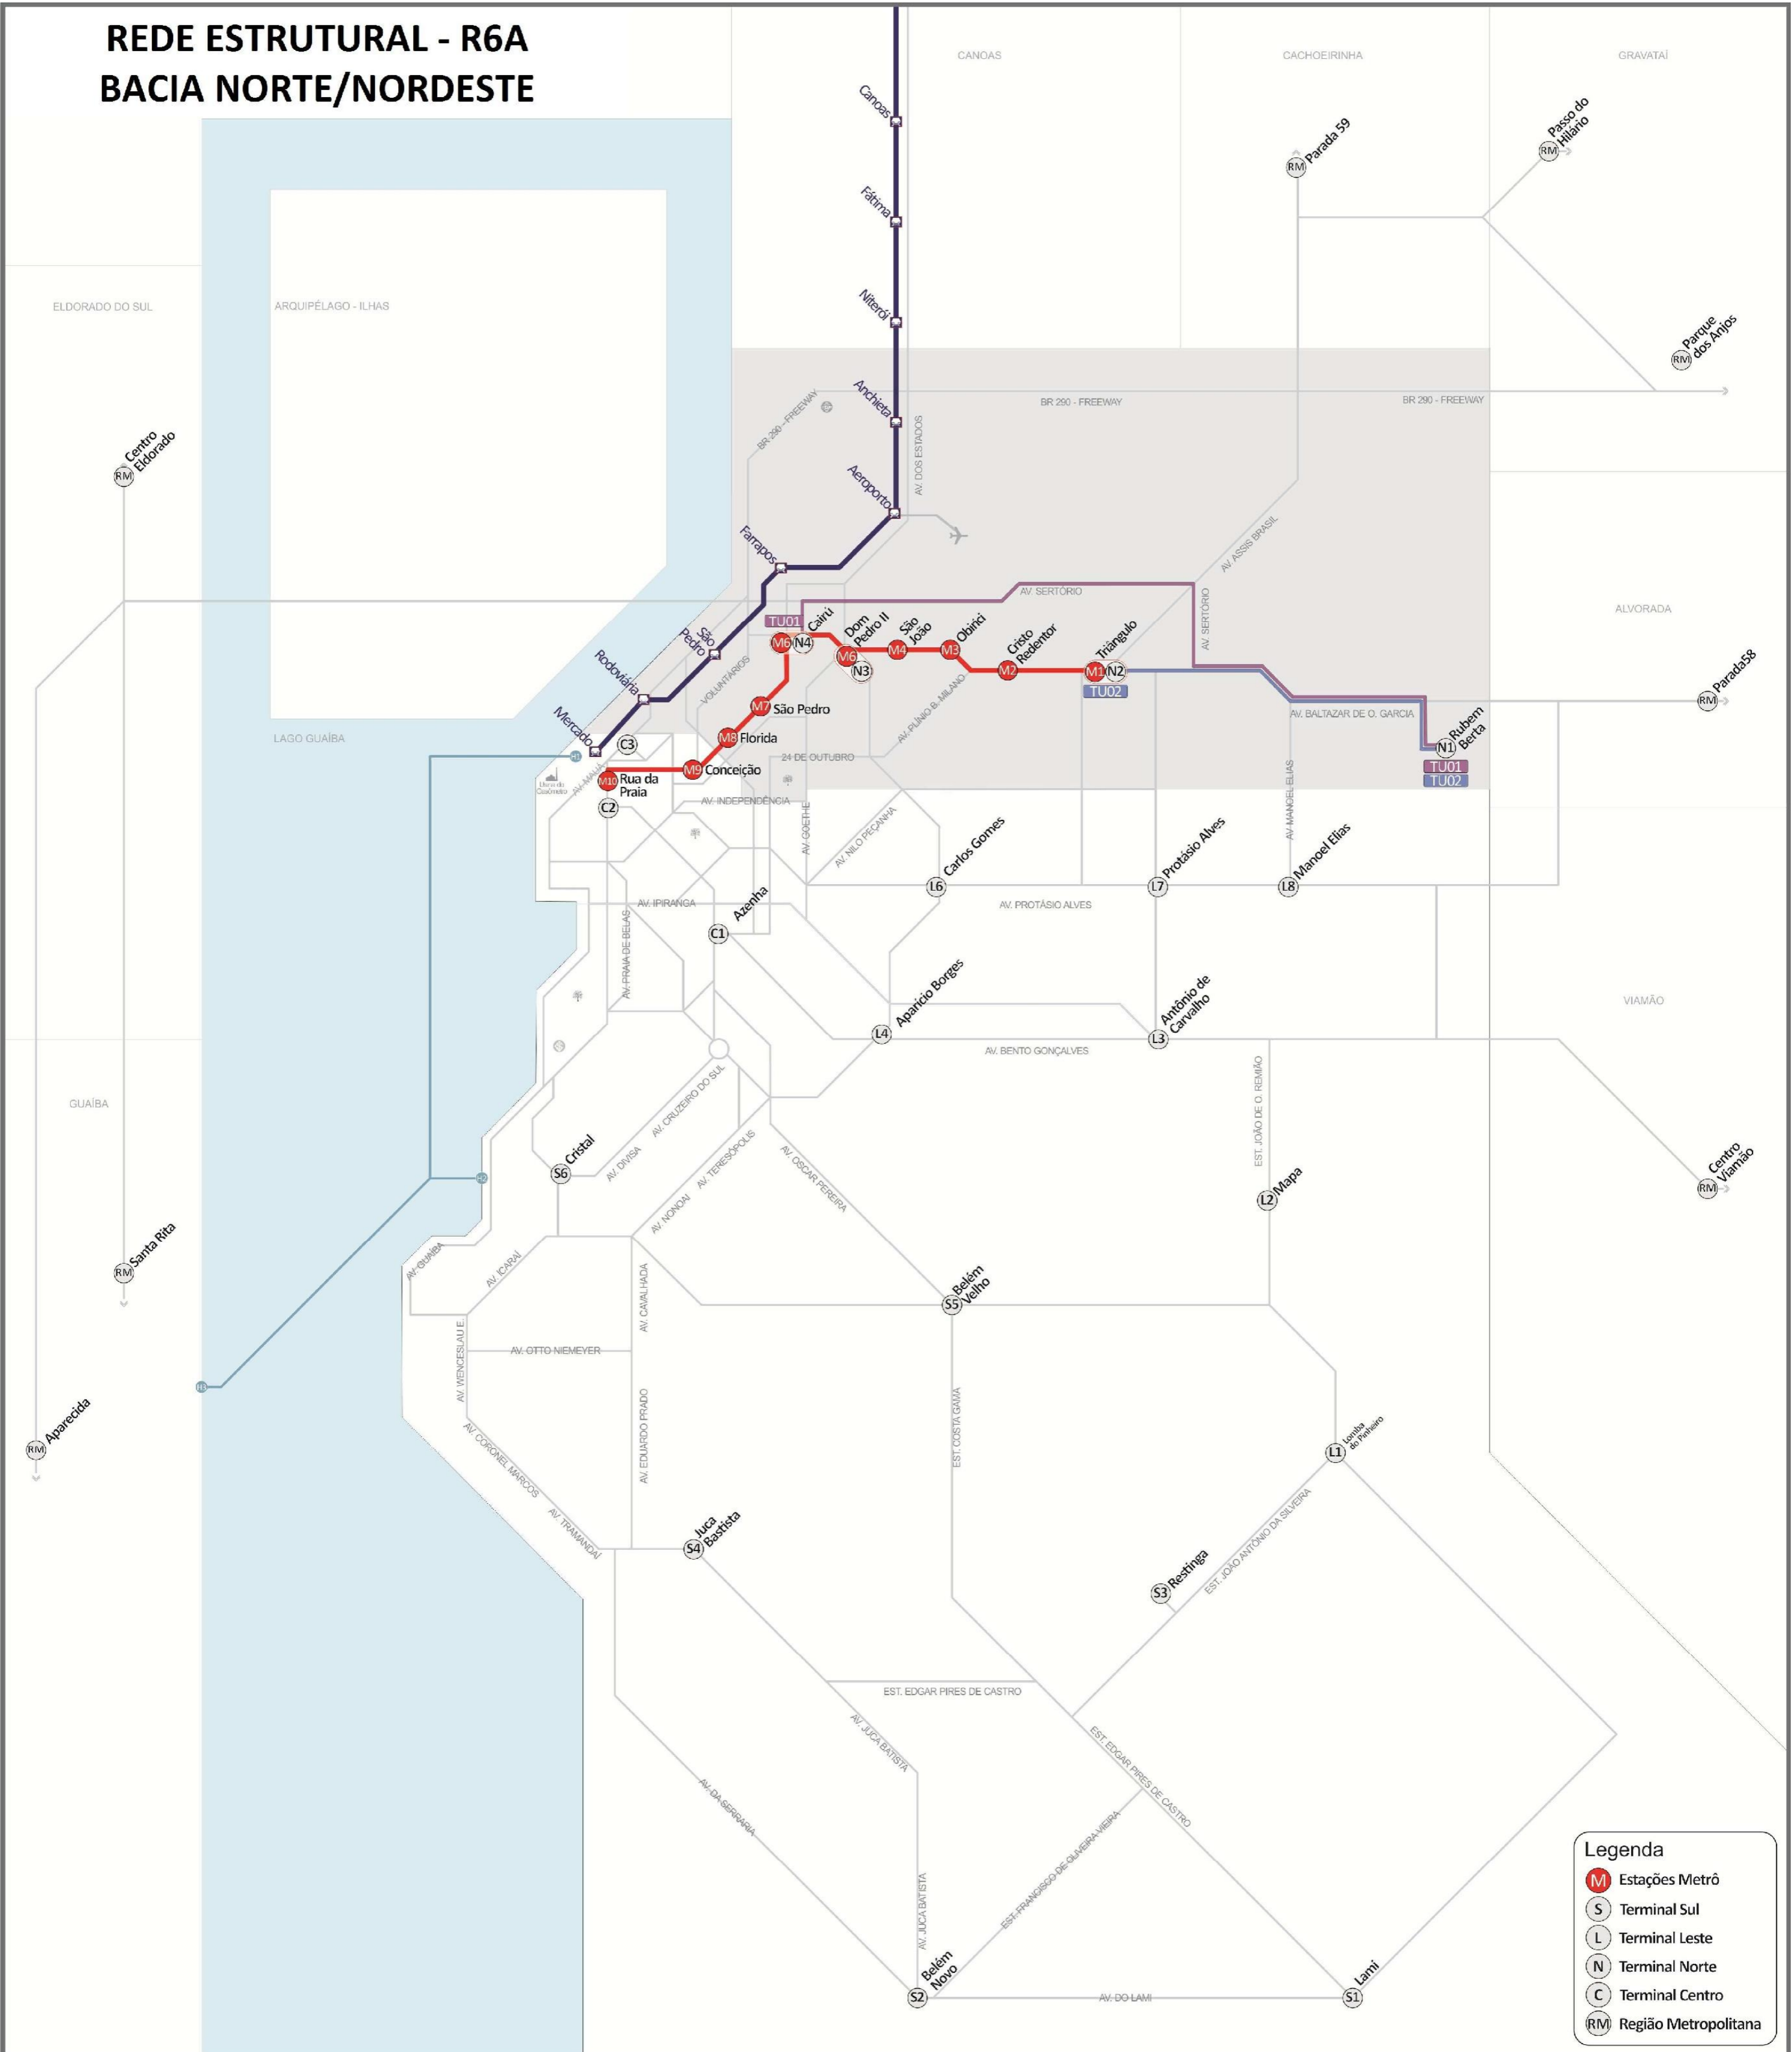

# REDE ESTRUTURAL MULTIMODAL INTEGRADA DE TRANSPORTE - R6A

**Legenda**

-  Estações Metrô
-  Terminal Sul
-  Terminal Leste
-  Terminal Norte
-  Terminal Centro
-  Região Metropolitana

SECRETARIA MUNICIPAL DE ADMINISTRAÇÃO E PATRIMÔNIO

# REDE ESTRUTURAL - R6A BACIA NORTE/NORDESTE

## BACIA SUL – LOTE 3

**Legenda**

-  Estações Metrô
-  Terminal Sul
-  Terminal Leste
-  Terminal Norte
-  Terminal Centro
-  Região Metropolitana

**REDE ESTRUTURAL - R6A  
BACIA SUL – LOTE 4**

**Legenda**