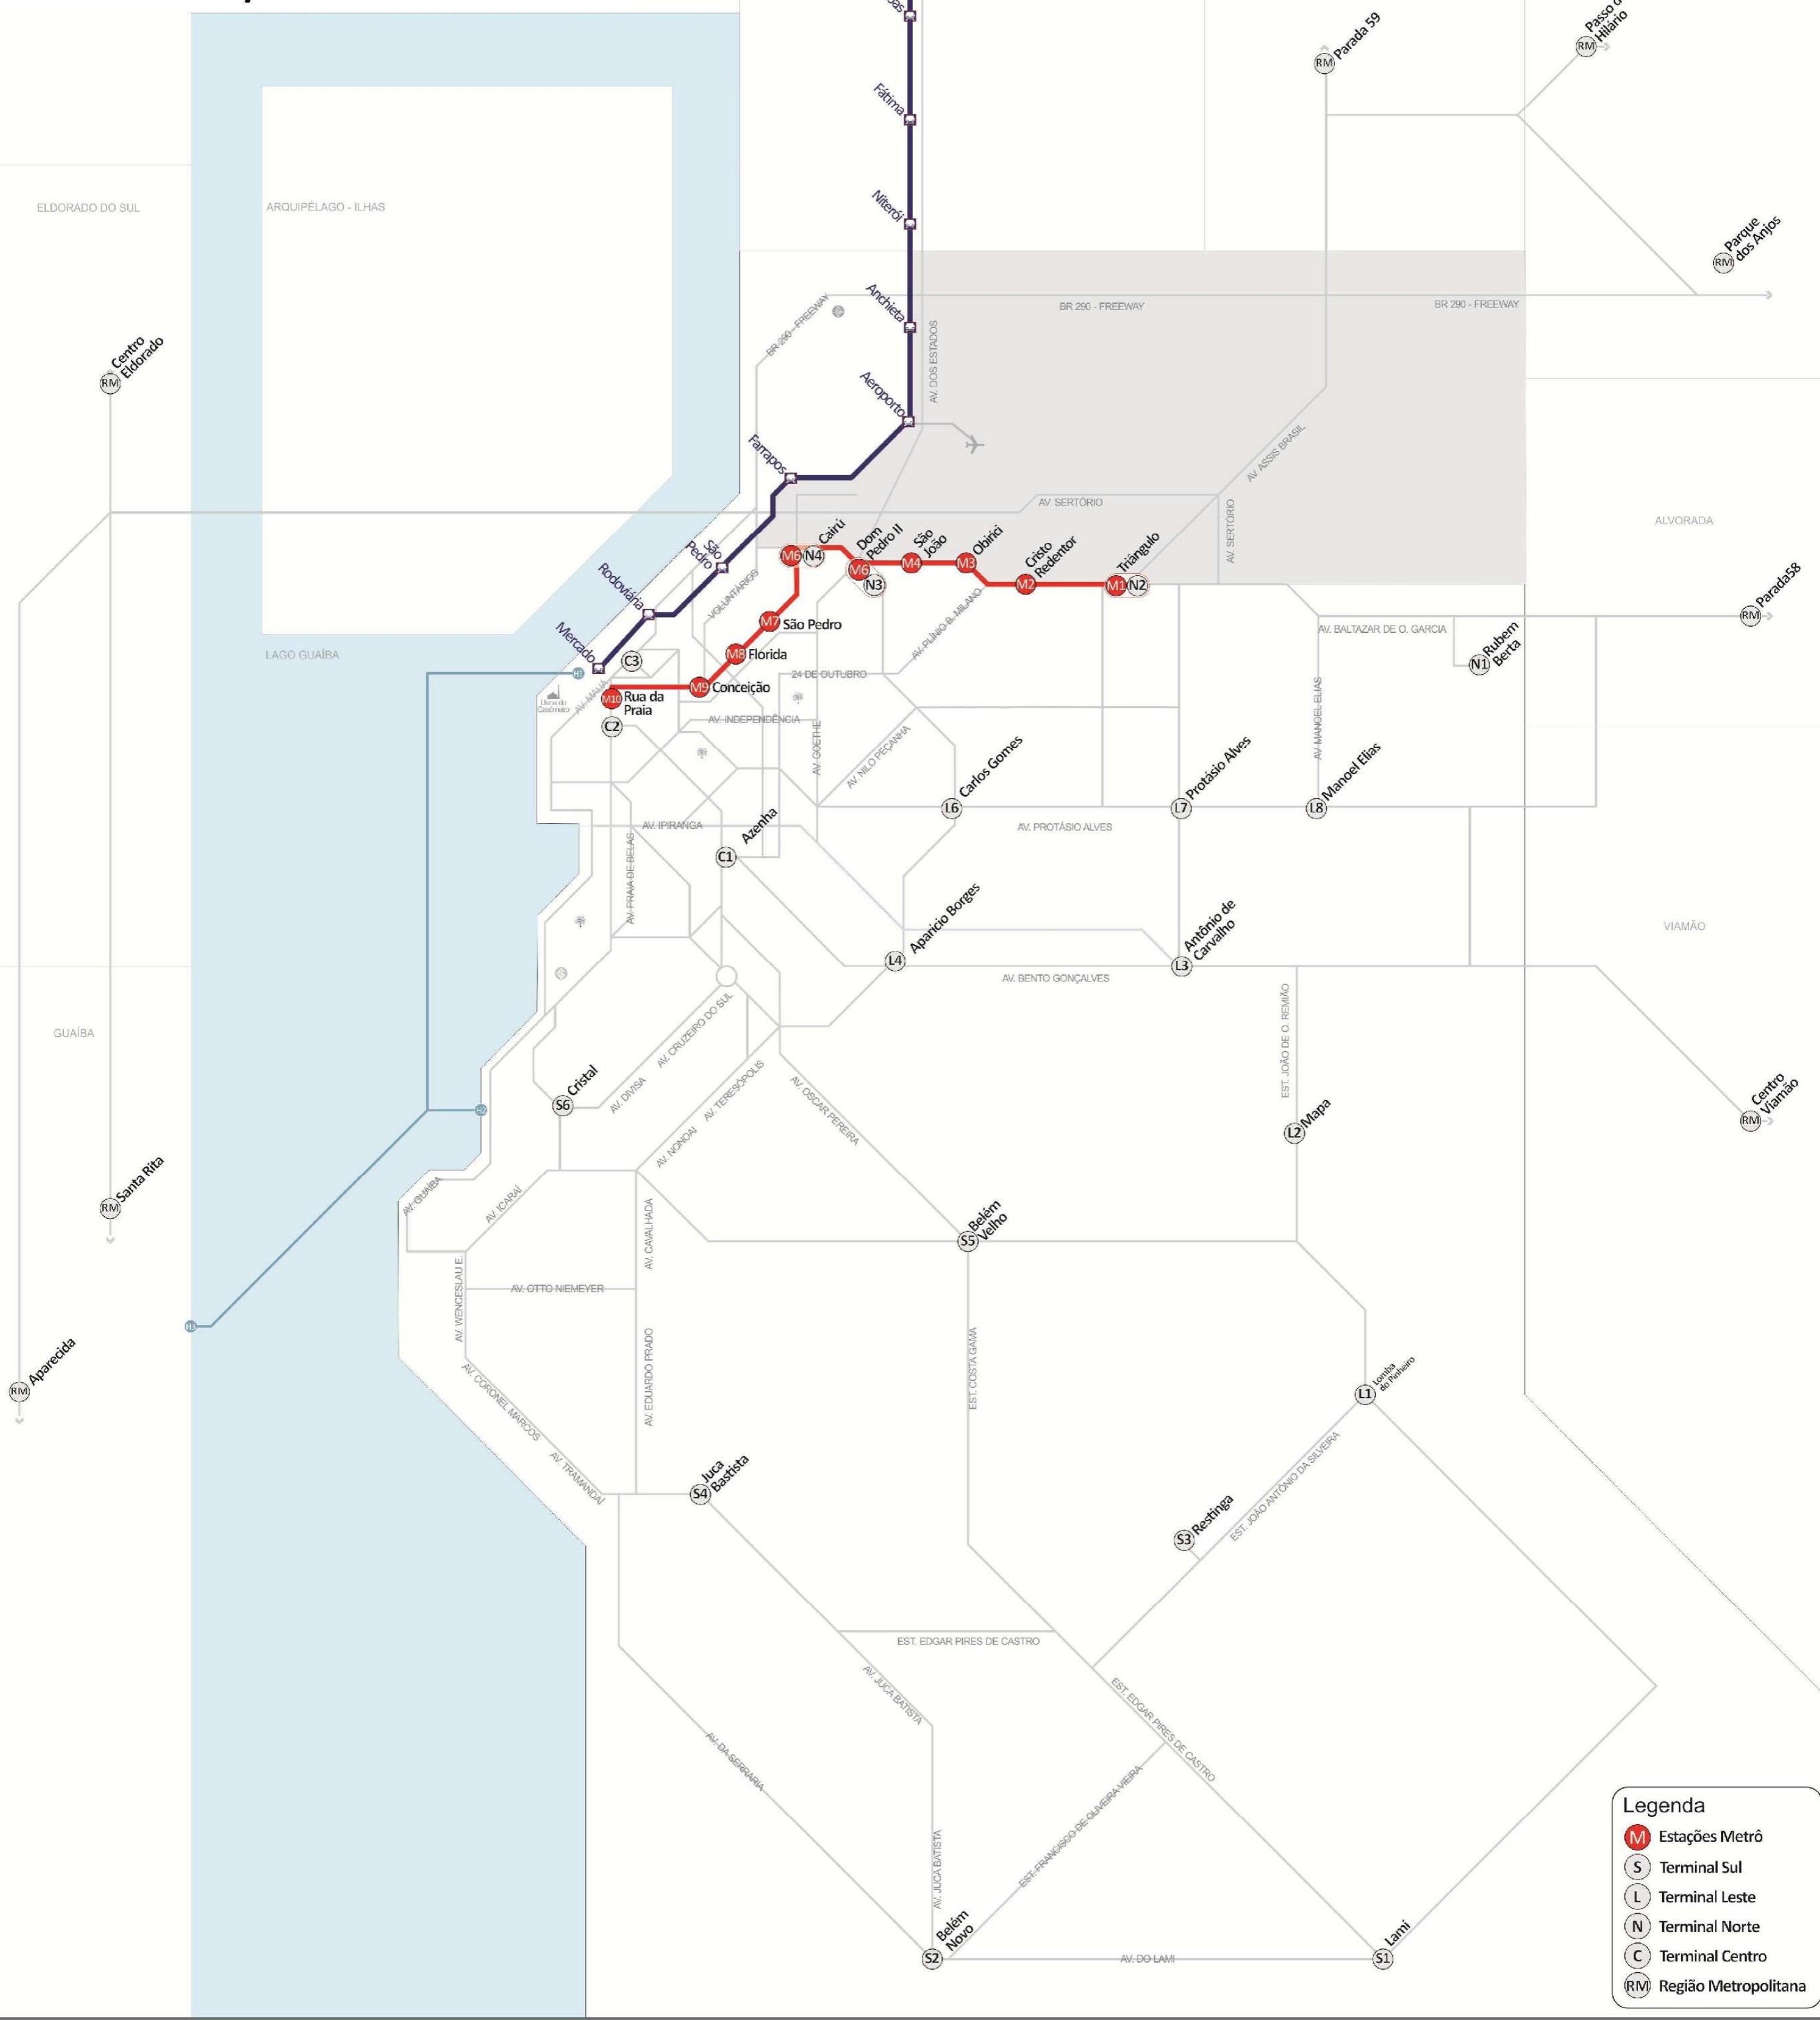

REDE ESTRUTURAL - R6A

BACIA NORTE/NORDESTE – LOTE 1

Legenda

- M Estações Metrô
- S Terminal Sul
- L Terminal Leste
- N Terminal Norte
- C Terminal Centro
- RM Região Metropolitana