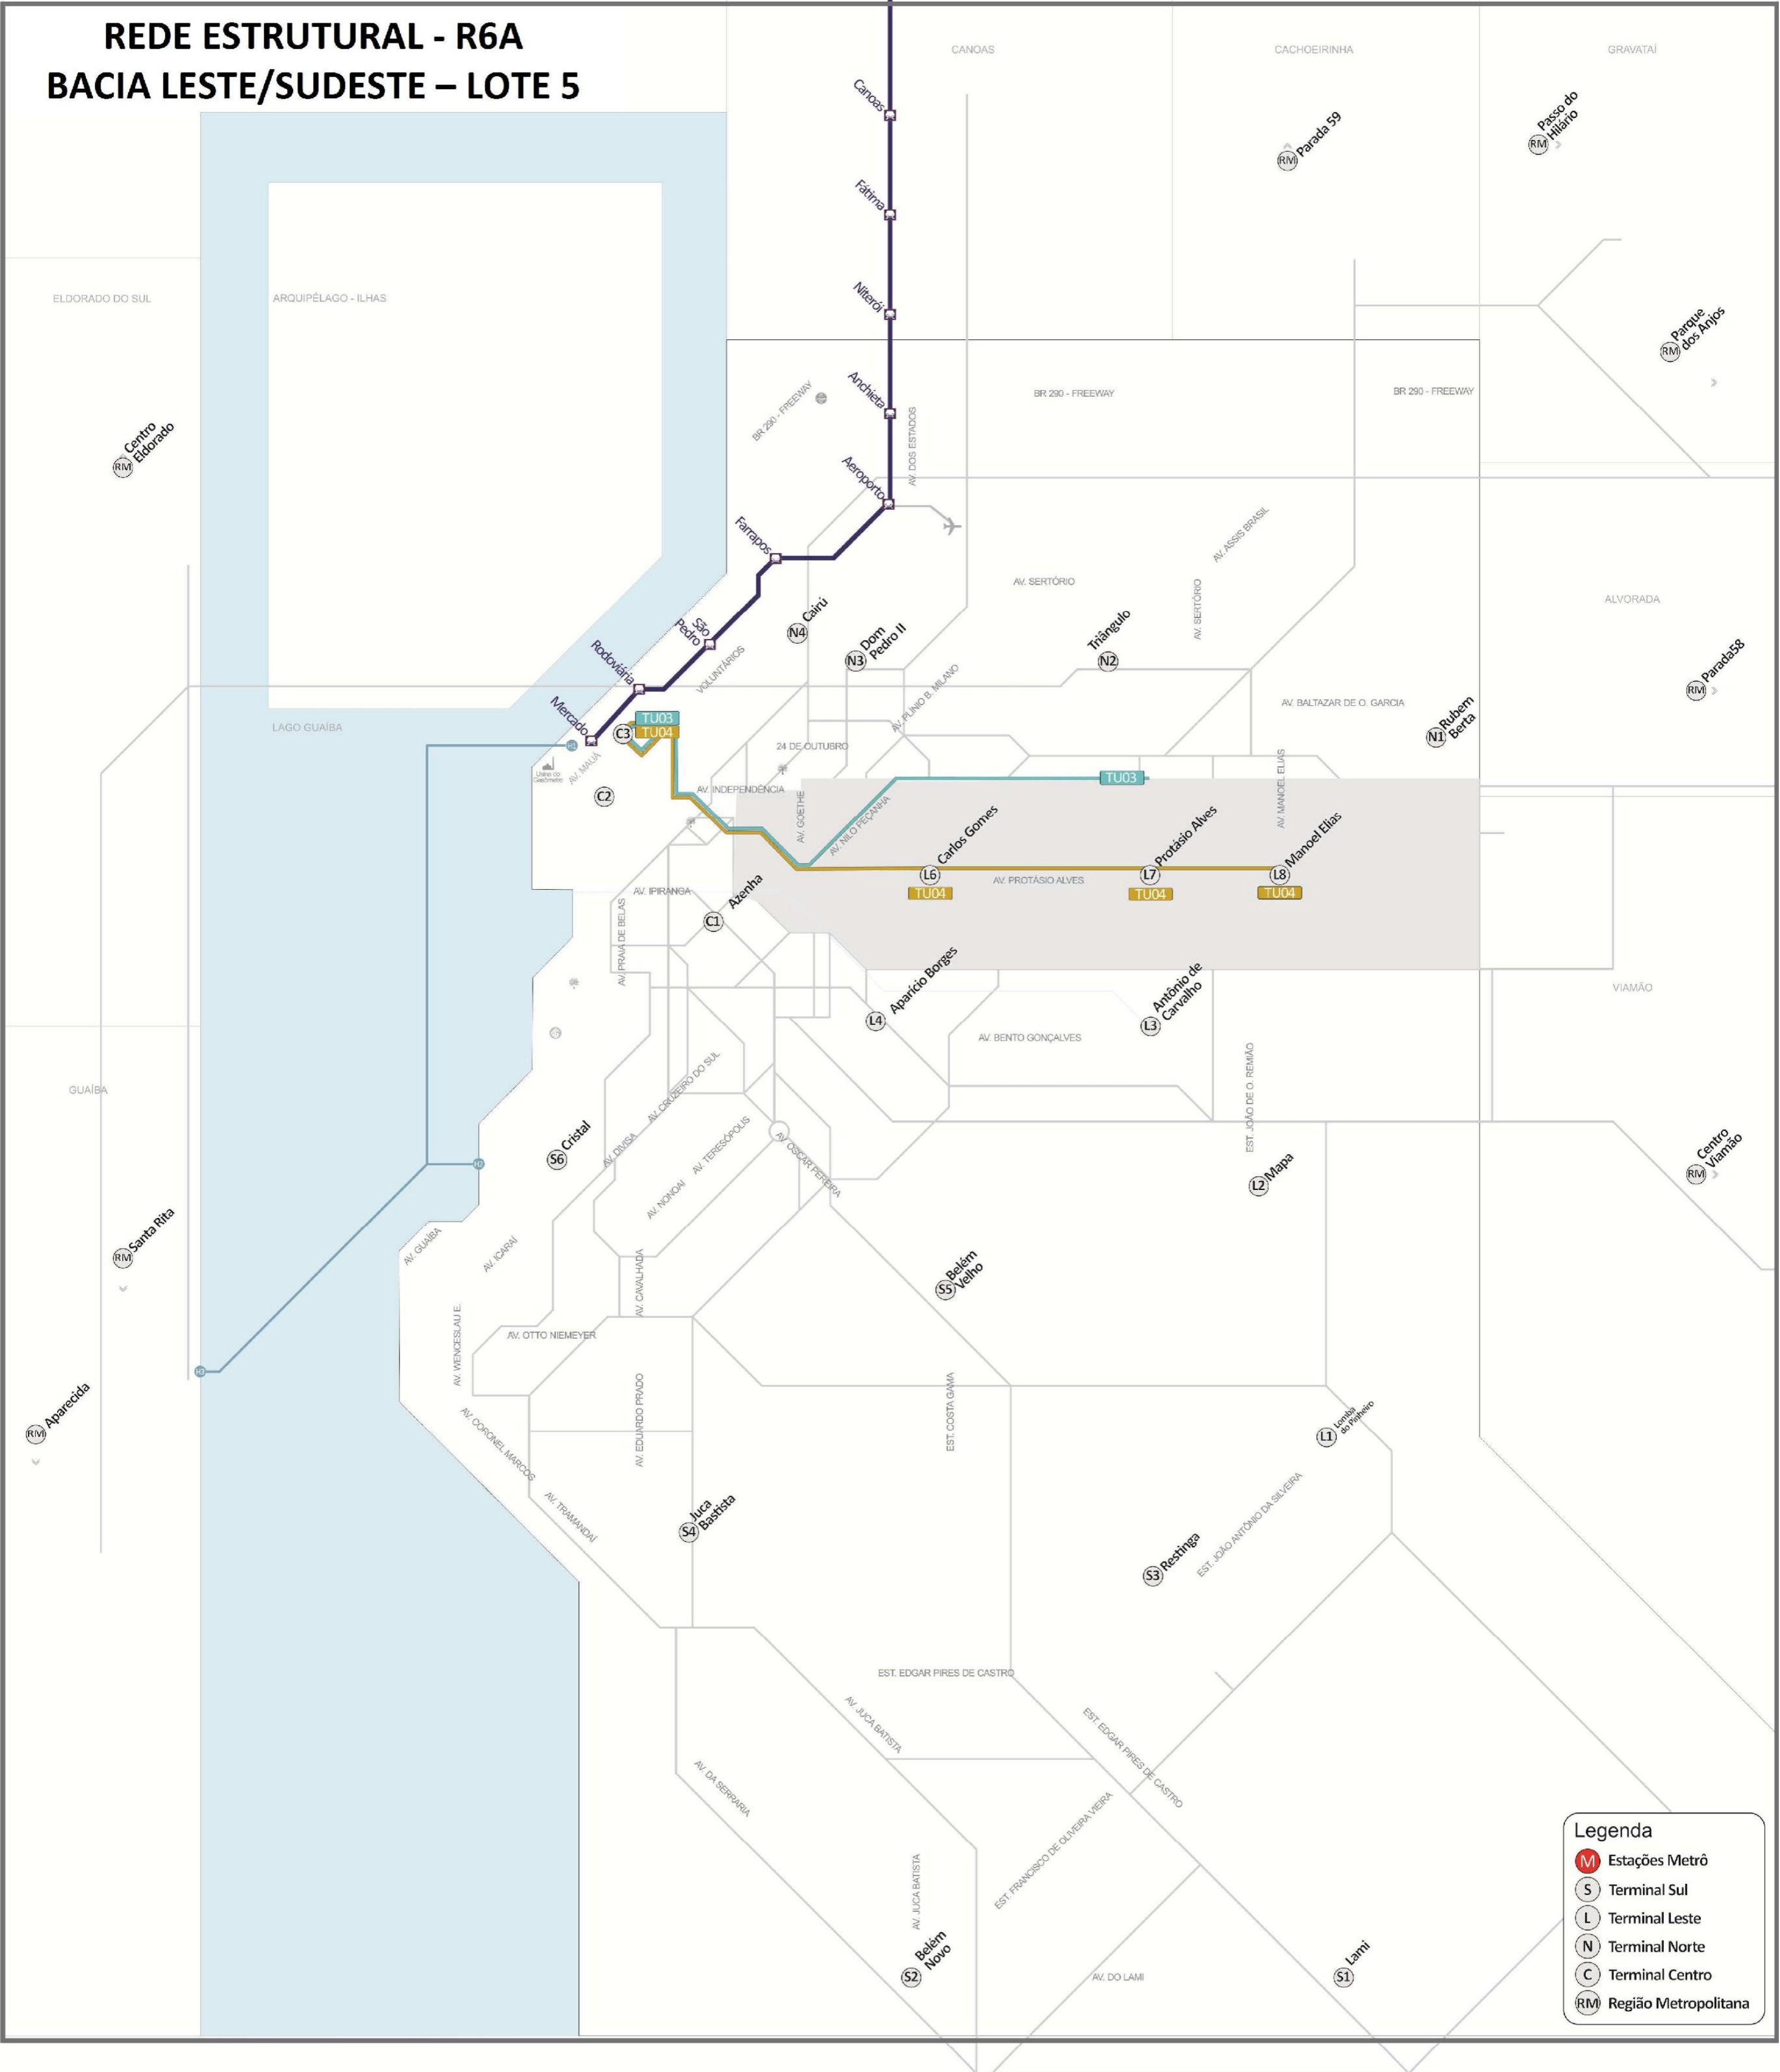

PROCESSO ADMINISTRATIVO
CONCORRÊNCIA INTERNACIONAL Nº

REDE ESTRUTURAL - R6A BACIA NORTE/NORDESTE

Legenda

- M Estações Metrô
- S Terminal Sul
- L Terminal Leste
- N Terminal Norte
- C Terminal Centro
- RM Região Metropolitana

REDE ESTRUTURAL - R6A

BACIA SUL – LOTE 3

Legenda

-  Estações Metrô
-  Terminal Sul
-  Terminal Leste
-  Terminal Norte
-  Terminal Centro
-  Região Metropolitana

REDE ESTRUTURAL - R6A

BACIA SUL – LOTE 4

Legenda

-  Estações Metrô
-  Terminal Sul
-  Terminal Leste
-  Terminal Norte
-  Terminal Centro
-  Região Metropolitana

REDE ESTRUTURAL - R6A

BACIA LESTE/SUDESTE

Legenda

-  Estações Metrô
-  Terminal Sul
-  Terminal Leste
-  Terminal Norte
-  Terminal Centro
-  Região Metropolitana

REDE ESTRUTURAL - R6A

BACIA LESTE/SUDESTE – LOTE 5

Legenda

- M Estações Metrô
- S Terminal Sul
- L Terminal Leste
- N Terminal Norte
- C Terminal Centro
- RM Região Metropolitana

SECRETARIA MUNICIPAL DE ADMINISTRAÇÃO E PATRIMÔNIO