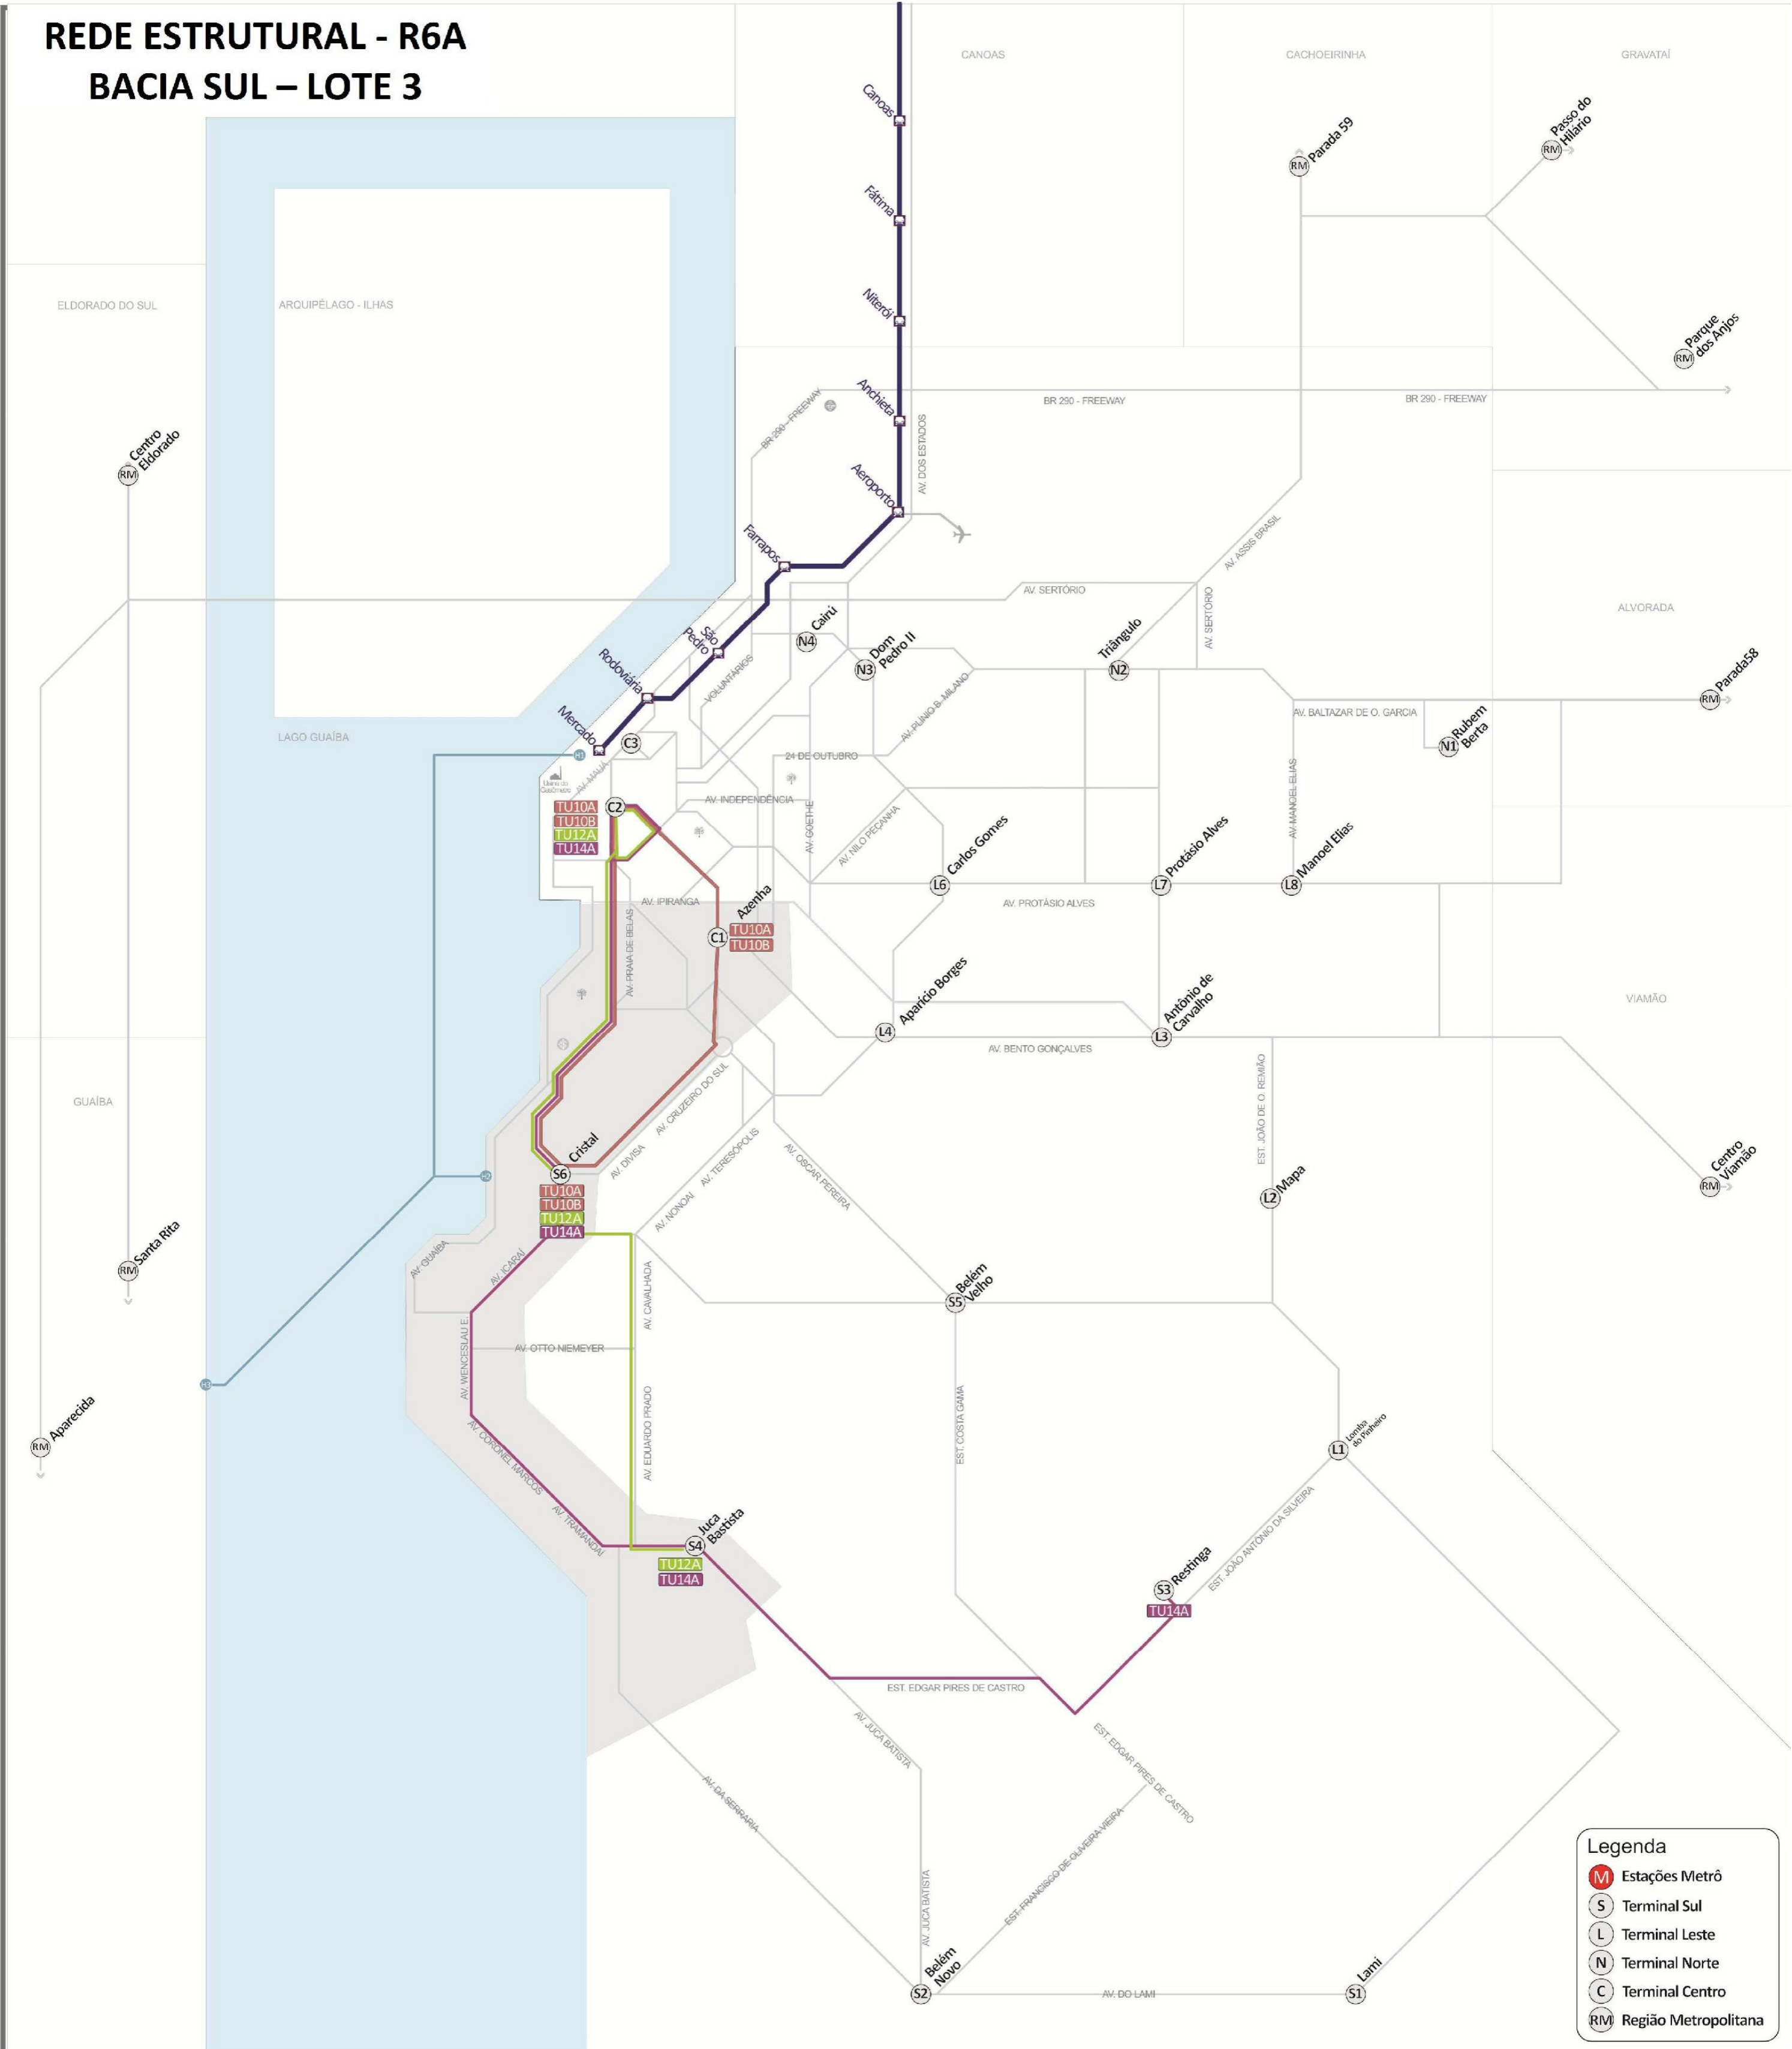

PROCESSO ADMINISTRATIVO
CONCORRÊNCIA INTERNACIONAL Nº

REDE ESTRUTURAL - R6A BACIA NORTE/NORDESTE

Legenda

- M Estações Metrô
- S Terminal Sul
- L Terminal Leste
- N Terminal Norte
- C Terminal Centro
- RM Região Metropolitana

SECRETARIA MUNICIPAL DE ADMINISTRAÇÃO E PATRIMÔNIO

DIRETORIA DE LICITAÇÕES E CONTRATOS - SMAP

PROCESSO ADMINISTRATIVO
CONCORRÊNCIA INTERNACIONAL Nº

REDE ESTRUTURAL - R6A BACIA SUL

Legenda

- Estações Metrô
- Terminal Sul
- Terminal Leste
- Terminal Norte
- Terminal Centro
- Região Metropolitana

REDE ESTRUTURAL - R6A

BACIA SUL – LOTE 3

Legenda

-  Estações Metrô
-  Terminal Sul
-  Terminal Leste
-  Terminal Norte
-  Terminal Centro
-  Região Metropolitana

REDE ESTRUTURAL - R6A

BACIA SUL – LOTE 4

Legenda

-  Estações Metrô
-  Terminal Sul
-  Terminal Leste
-  Terminal Norte
-  Terminal Centro
-  Região Metropolitana

REDE ESTRUTURAL - R6A

BACIA LESTE/SUDESTE

Legenda

-  Estações Metrô
-  Terminal Sul
-  Terminal Leste
-  Terminal Norte
-  Terminal Centro
-  Região Metropolitana