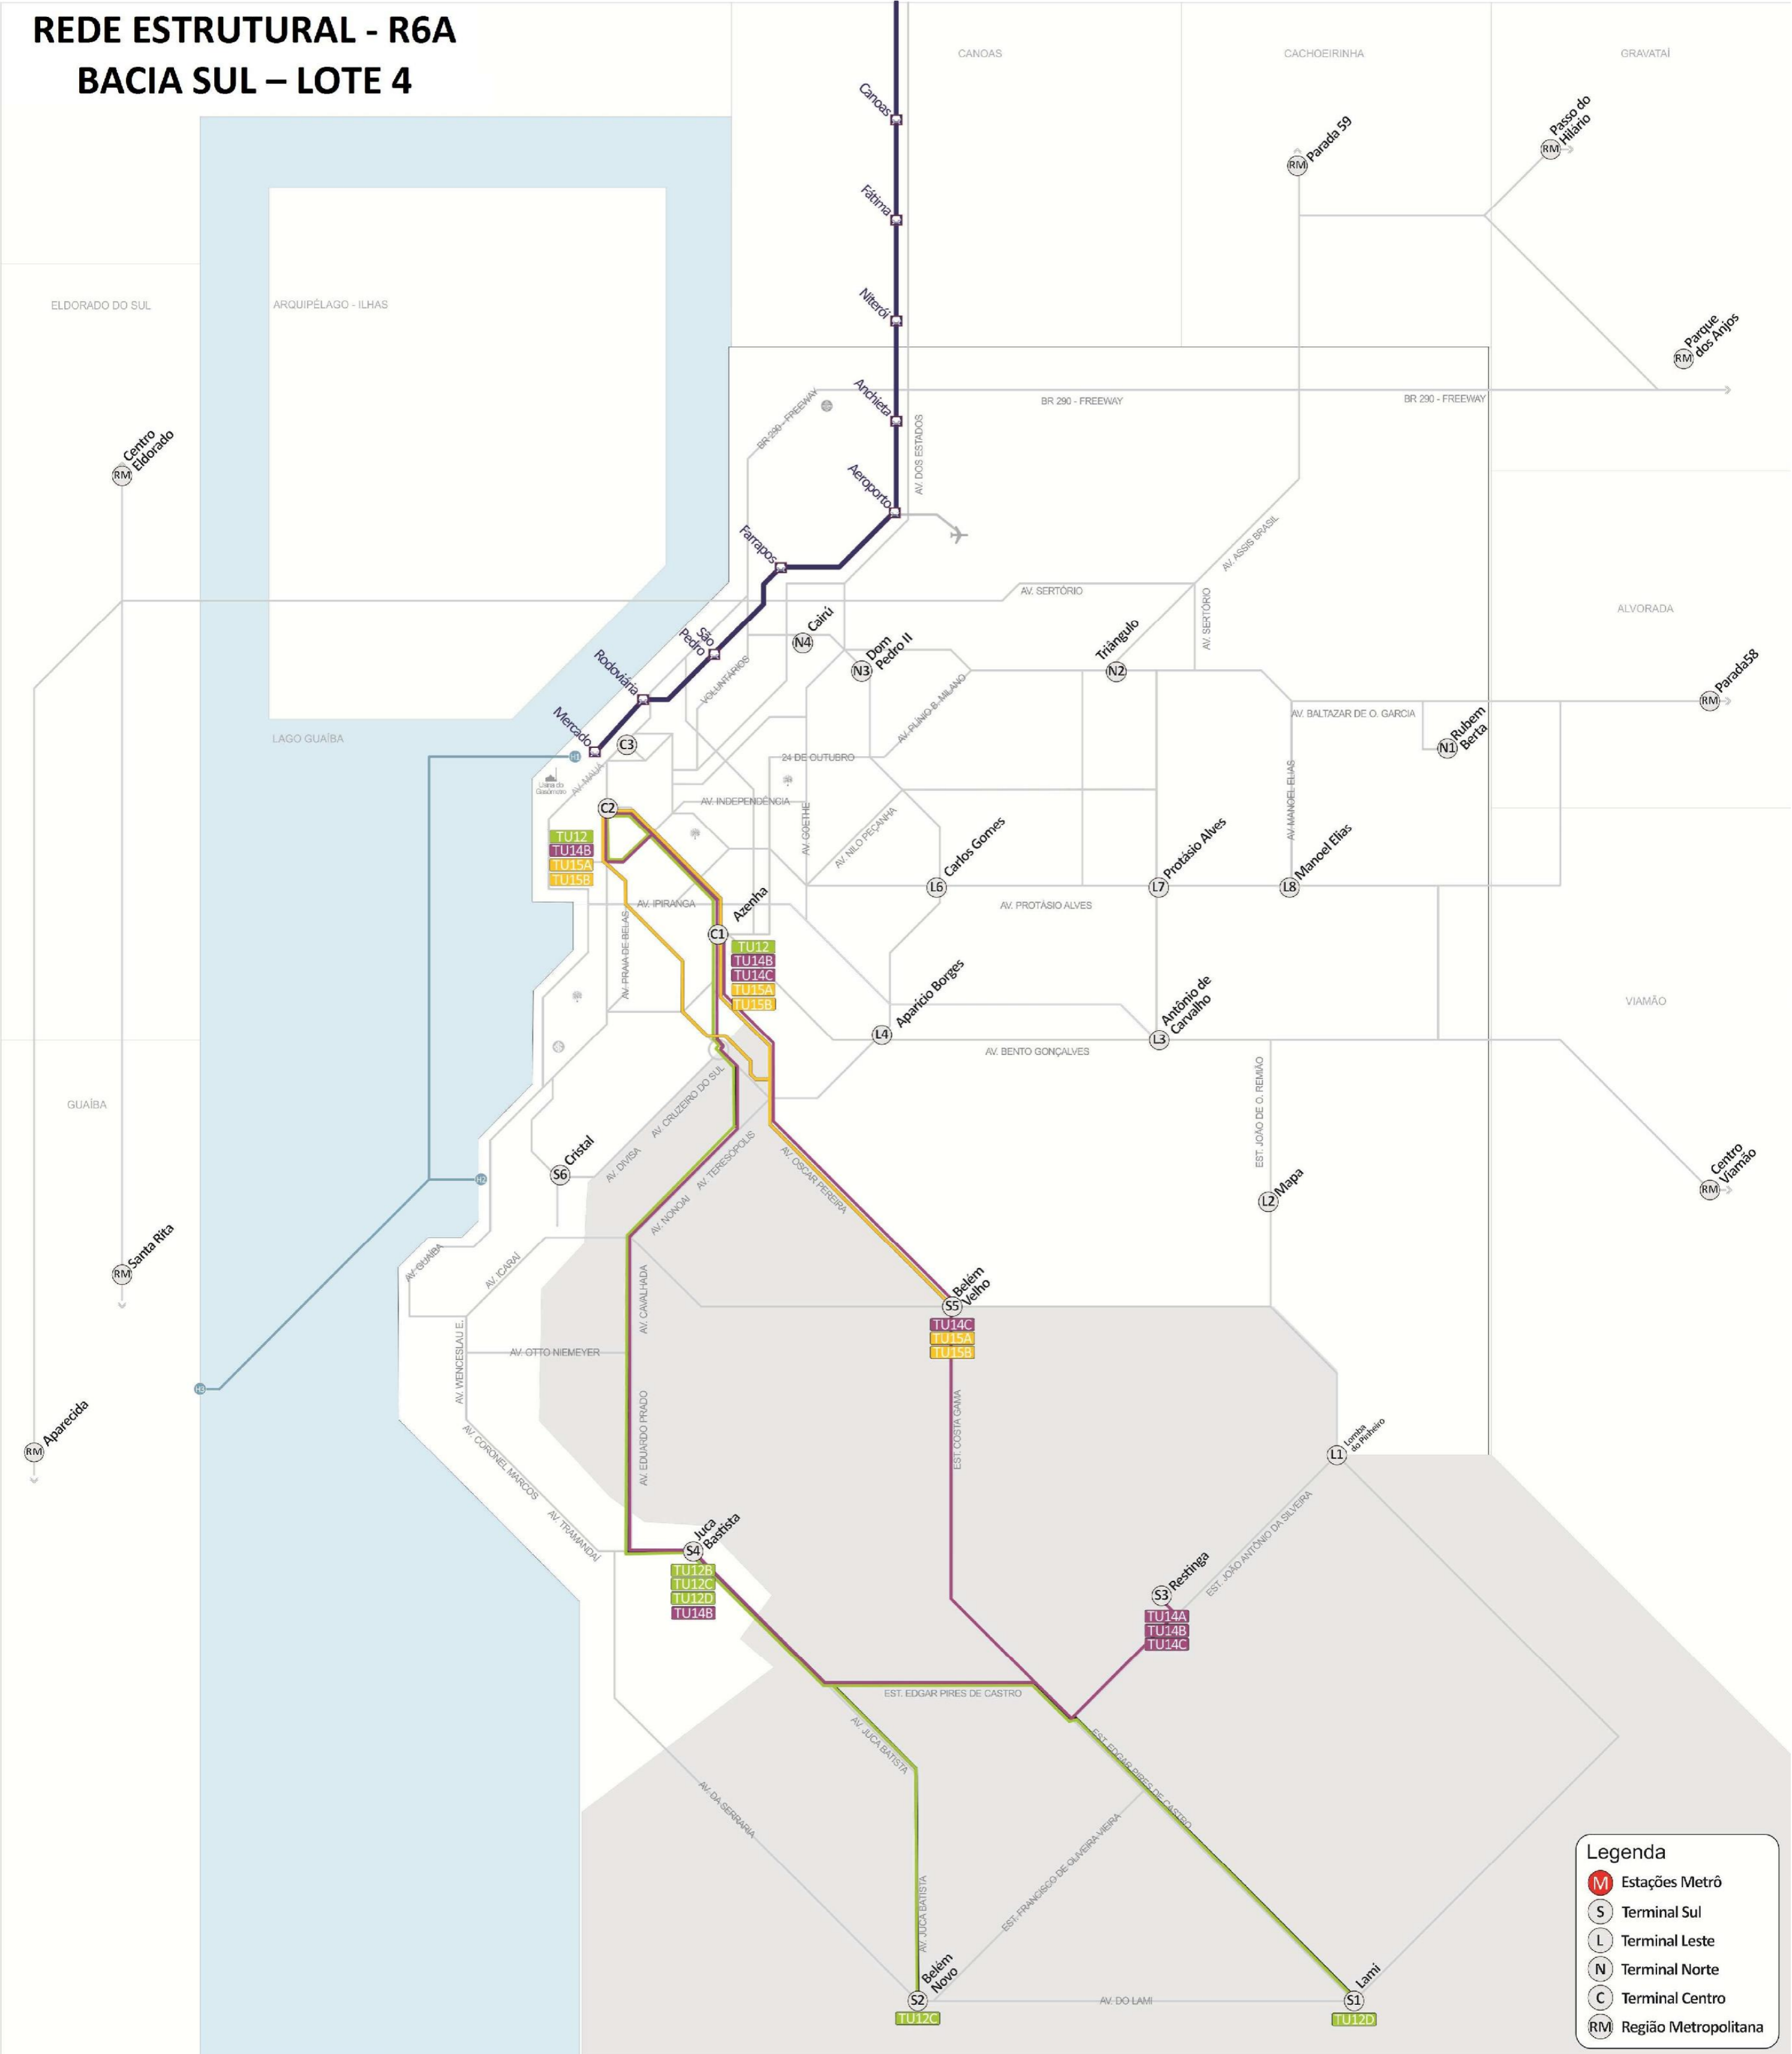

PROCESSO ADMINISTRATIVO
CONCORRÊNCIA INTERNACIONAL Nº

REDE ESTRUTURAL - R6A BACIA NORTE/NORDESTE

Legenda

- M Estações Metrô
- S Terminal Sul
- L Terminal Leste
- N Terminal Norte
- C Terminal Centro
- RM Região Metropolitana

REDE ESTRUTURAL - R6A

BACIA SUL – LOTE 3

Legenda

-  Estações Metrô
-  Terminal Sul
-  Terminal Leste
-  Terminal Norte
-  Terminal Centro
-  Região Metropolitana

REDE ESTRUTURAL - R6A

BACIA SUL – LOTE 4

Legenda

-  Estações Metrô
-  Terminal Sul
-  Terminal Leste
-  Terminal Norte
-  Terminal Centro
-  Região Metropolitana

REDE ESTRUTURAL - R6A

BACIA LESTE/SUDESTE

Legenda

-  Estações Metrô
-  Terminal Sul
-  Terminal Leste
-  Terminal Norte
-  Terminal Centro
-  Região Metropolitana

REDE ESTRUTURAL - R6A

BACIA LESTE/SUDESTE – LOTE 5

Legenda

- M Estações Metrô
- S Terminal Sul
- L Terminal Leste
- N Terminal Norte
- C Terminal Centro
- RM Região Metropolitana

SECRETARIA MUNICIPAL DE ADMINISTRAÇÃO E PATRIMÔNIO