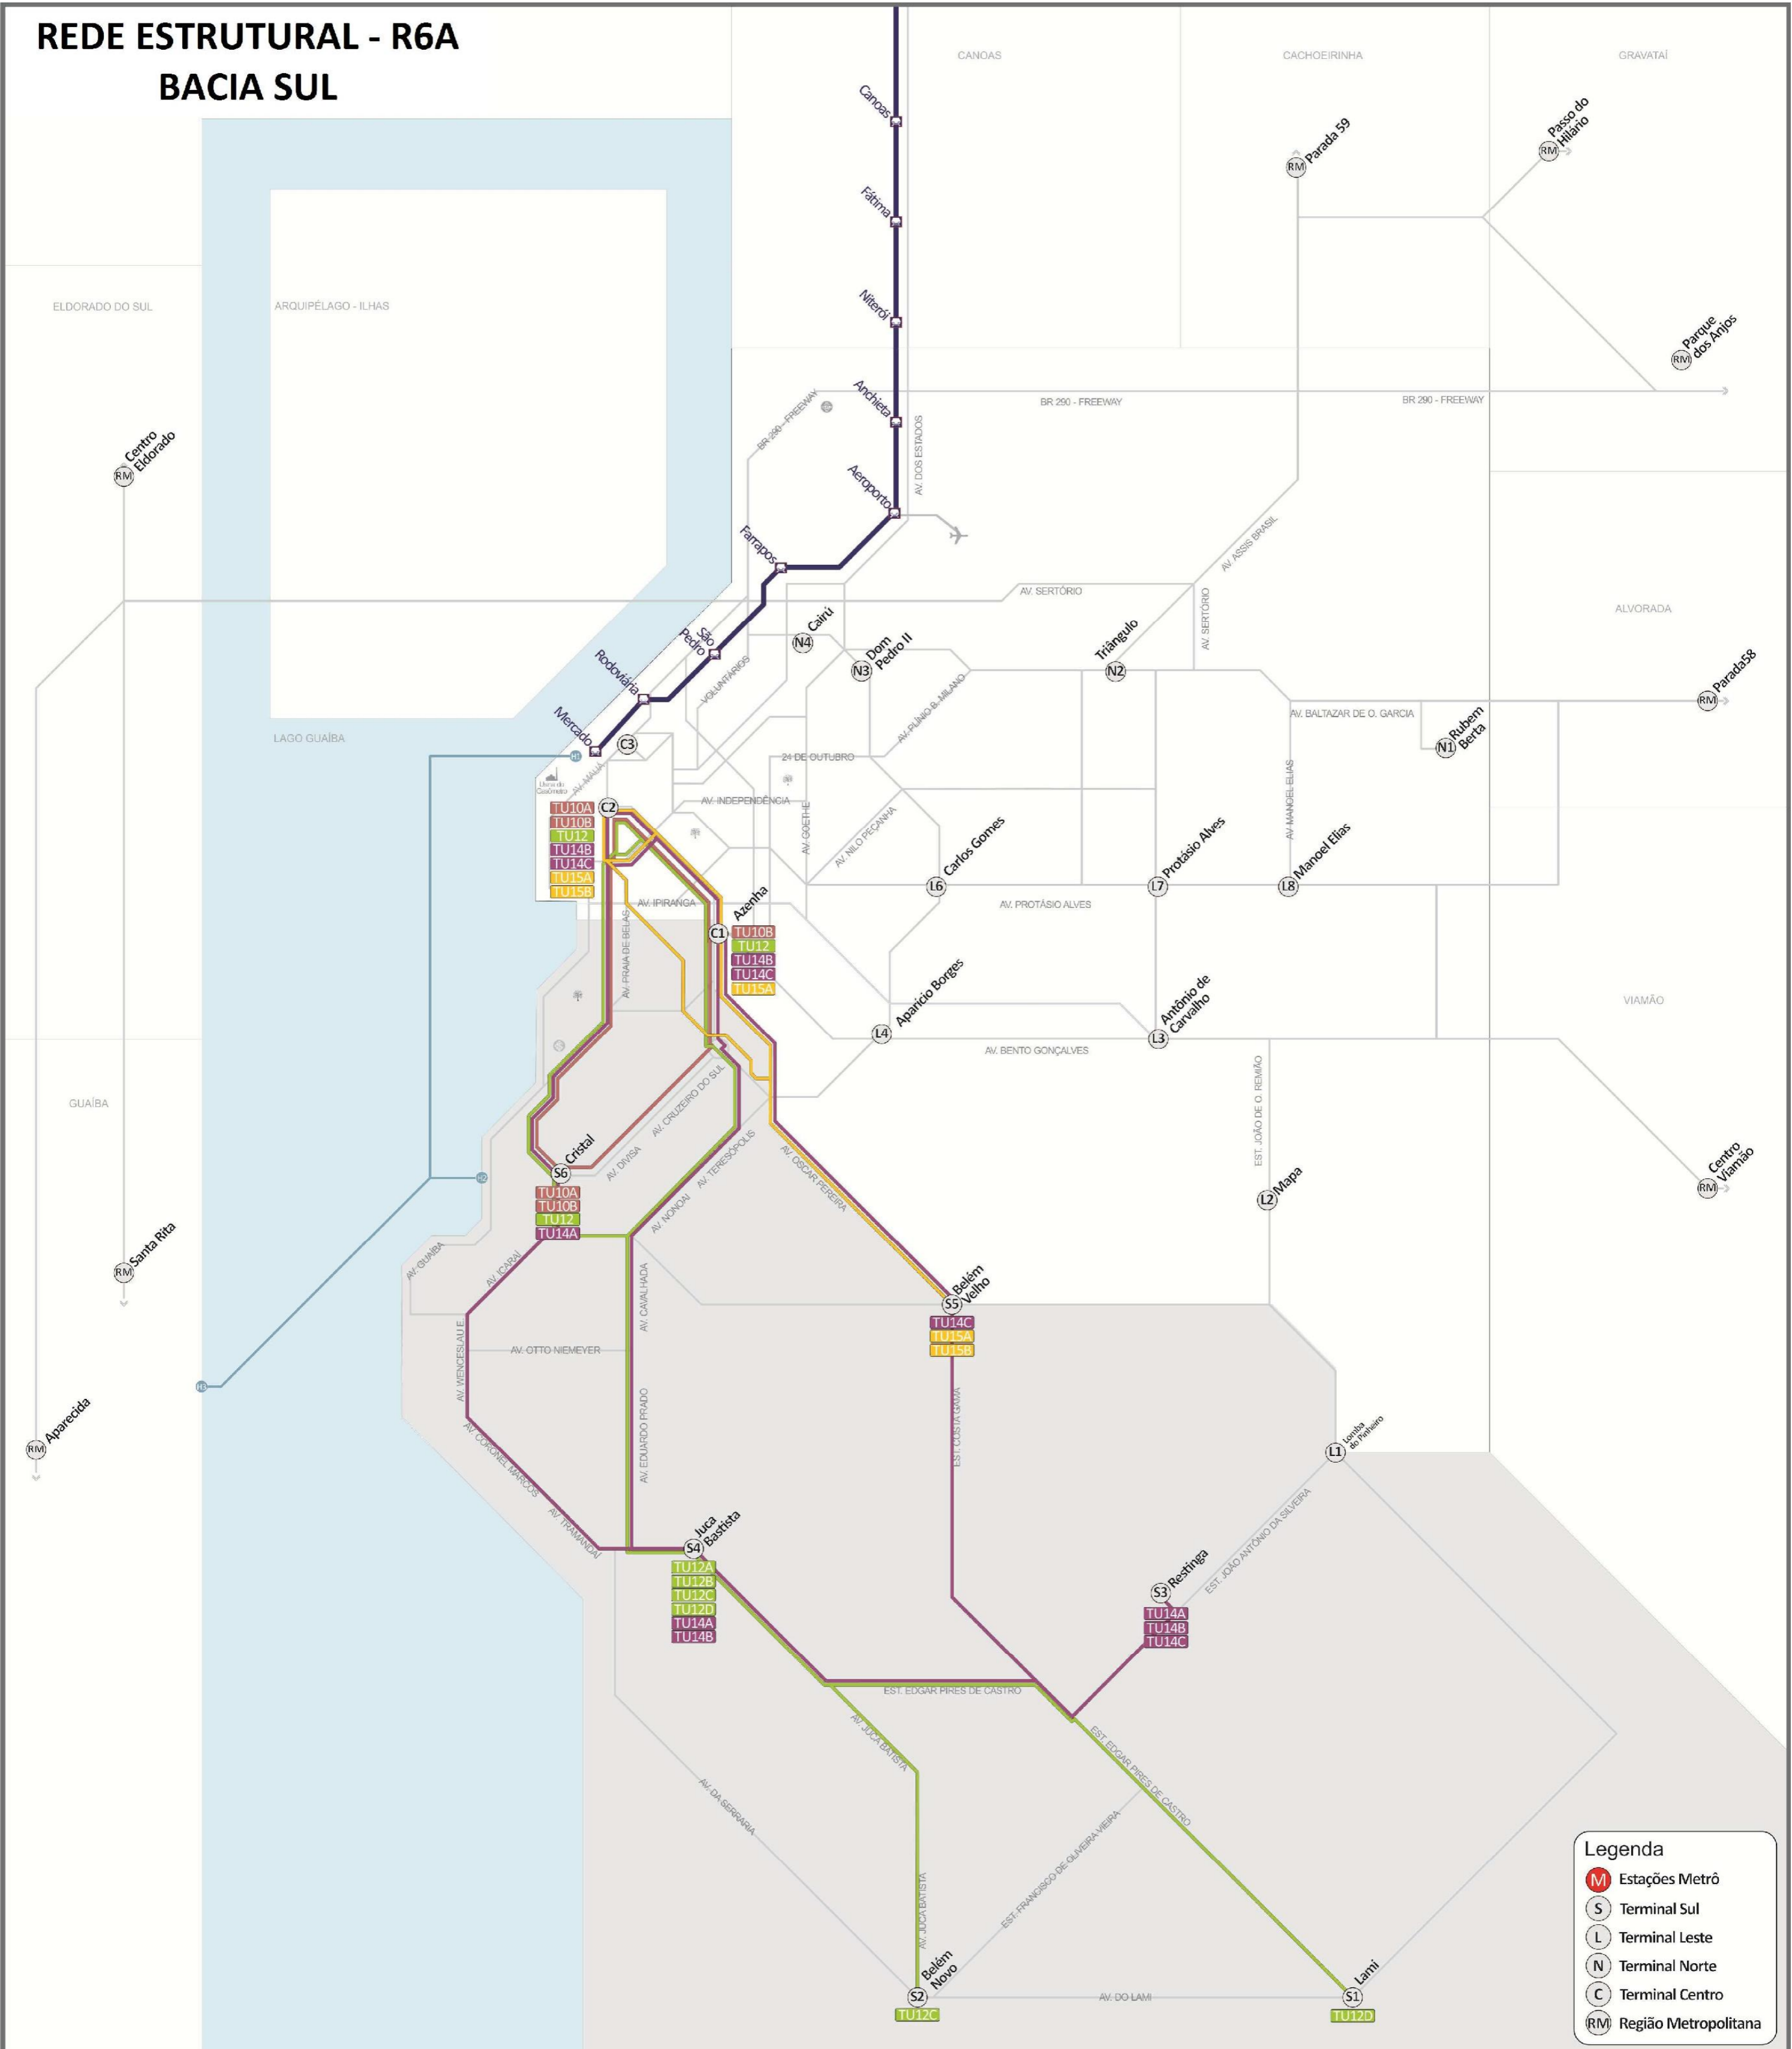

prefeitura de
PORTO ALEGRE

SECRETARIA MUNICIPAL DE ADMINISTRAÇÃO E PATRIMÔNIO

DIRETORIA DE LICITAÇÕES E CONTRATOS - SMAP

PROCESSO ADMINISTRATIVO
CONCORRÊNCIA INTERNACIONAL Nº

REDE ESTRUTURAL - R6A BACIA SUL

Legenda

- Estações Metrô
- Terminal Sul
- Terminal Leste
- Terminal Norte
- Terminal Centro
- Região Metropolitana