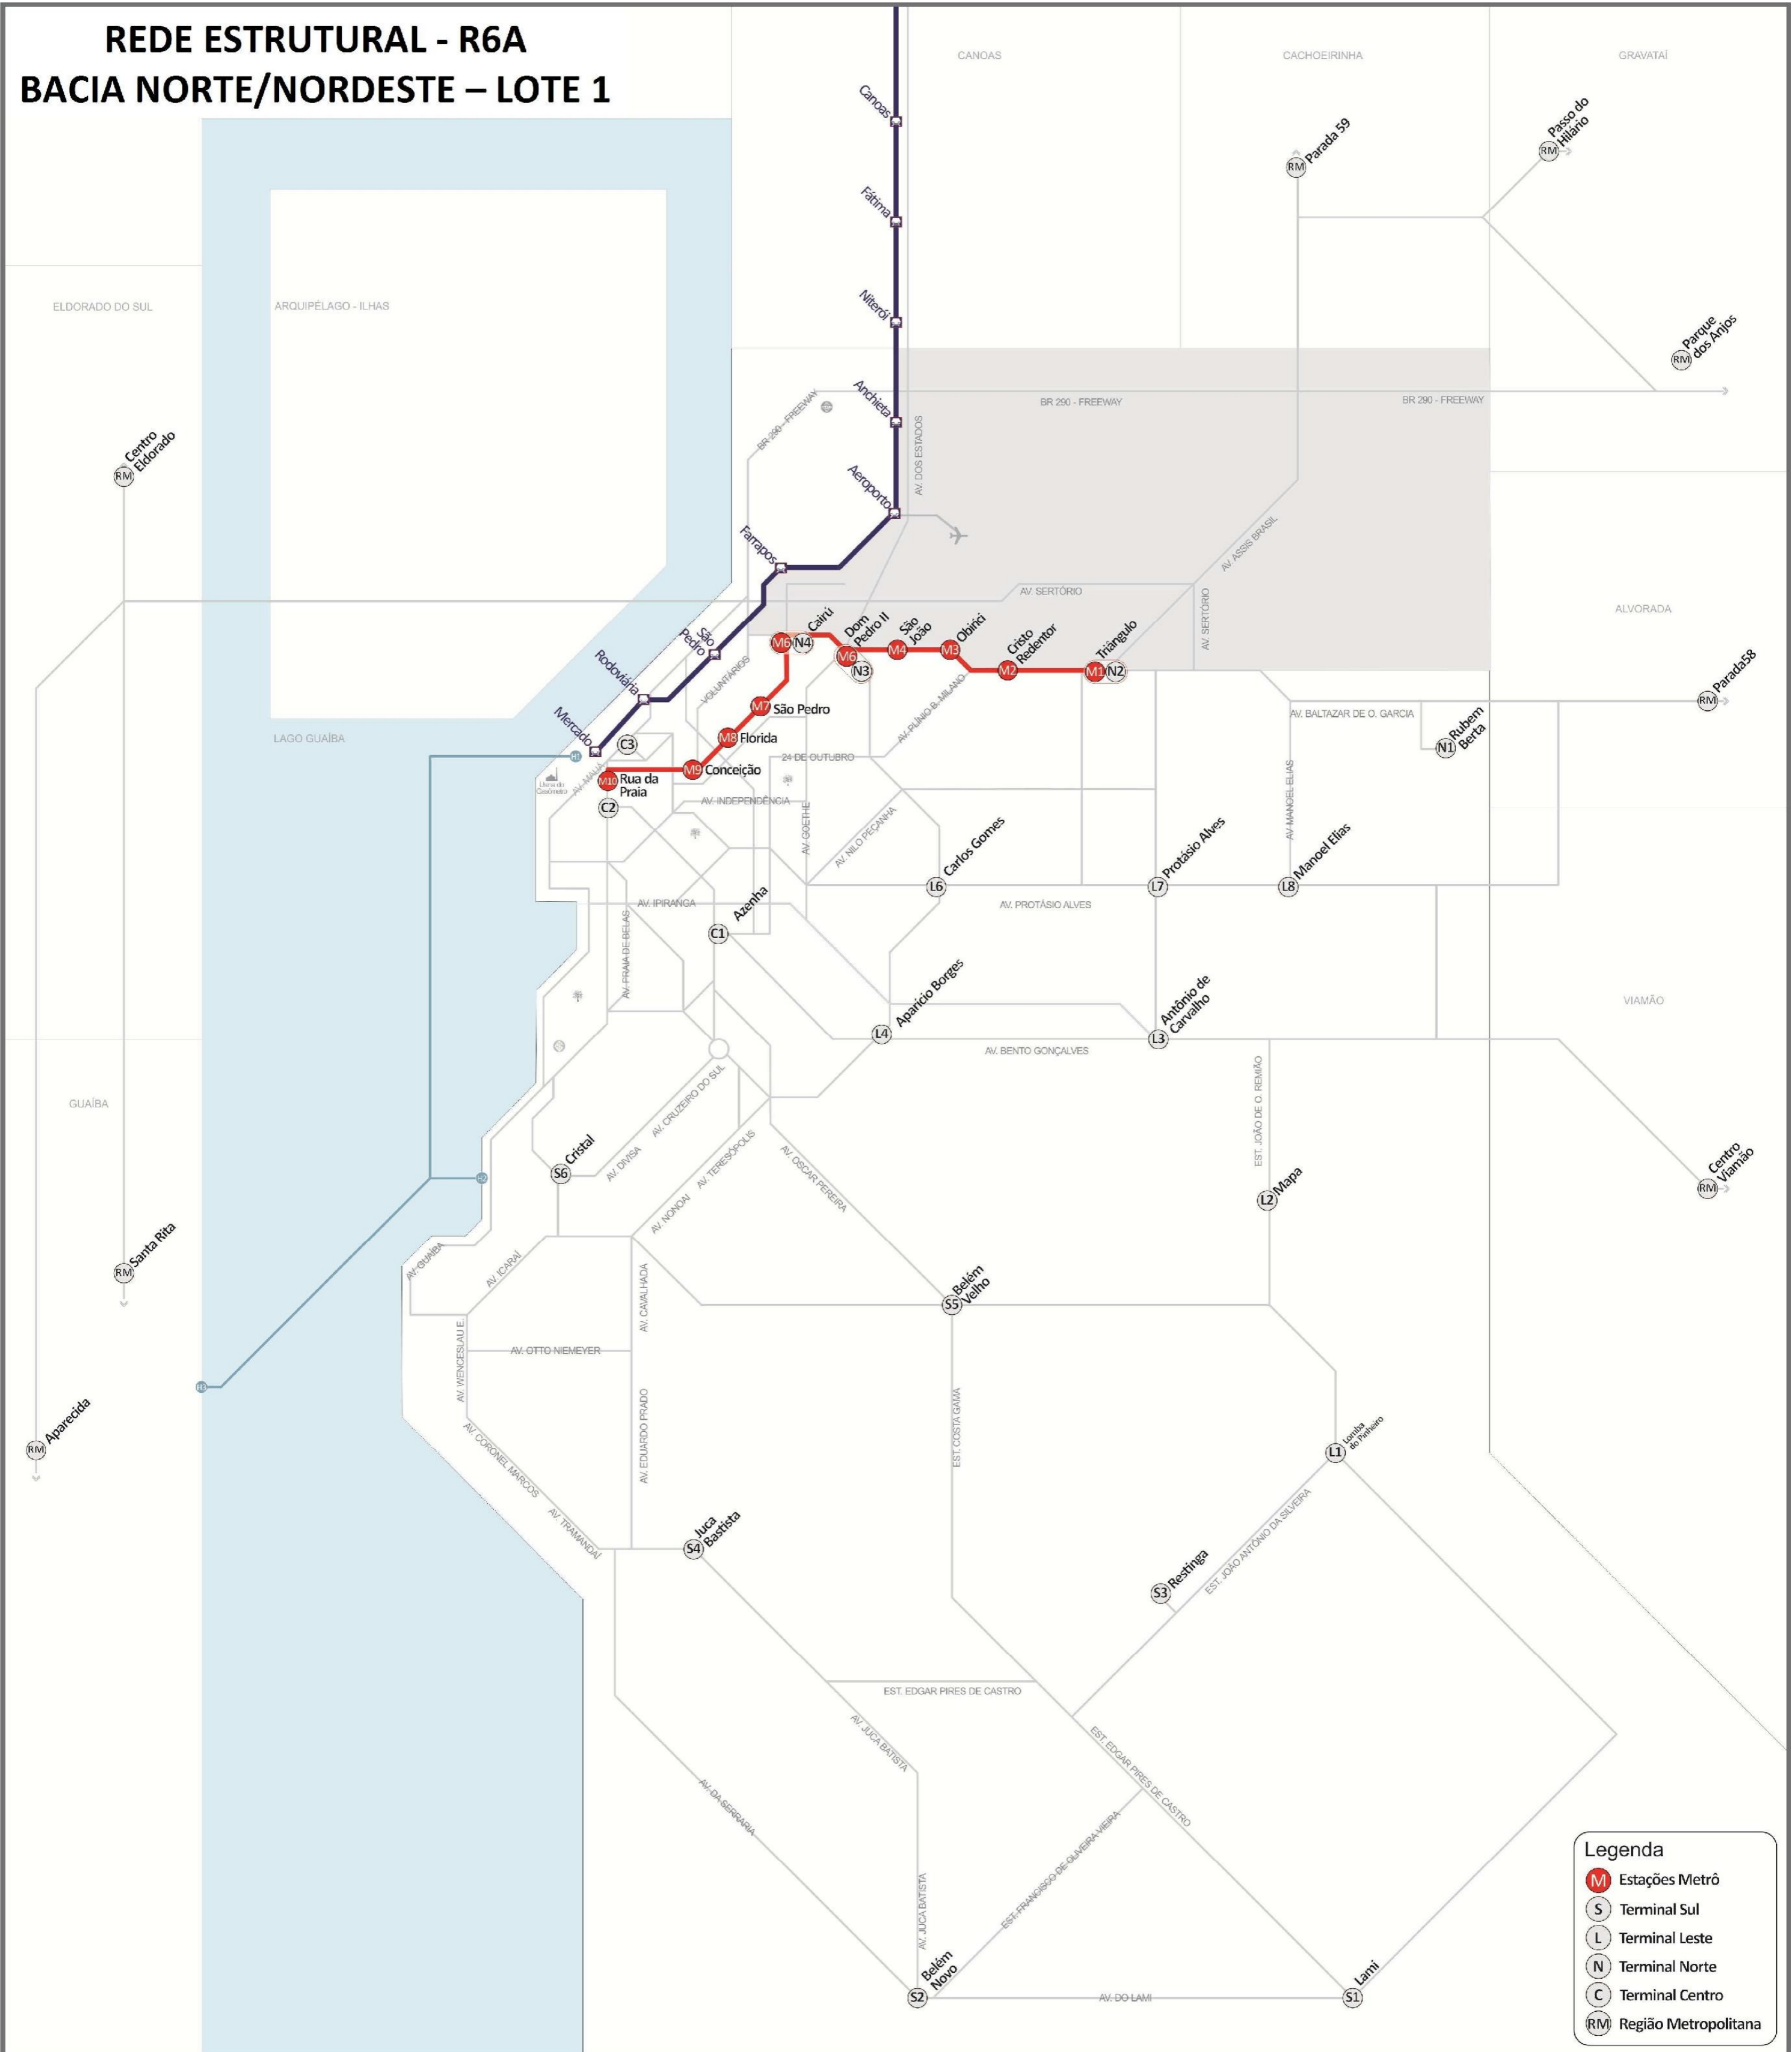

SECRETARIA MUNICIPAL DE ADMINISTRAÇÃO E PATRIMÔNIO

DIRETORIA DE LICITAÇÕES E CONTRATOS - SMAP

PROCESSO ADMINISTRATIVO
CONCORRÊNCIA INTERNACIONAL Nº

REDE ESTRUTURAL - R6A BACIA NORTE/NORDESTE – LOTE 1