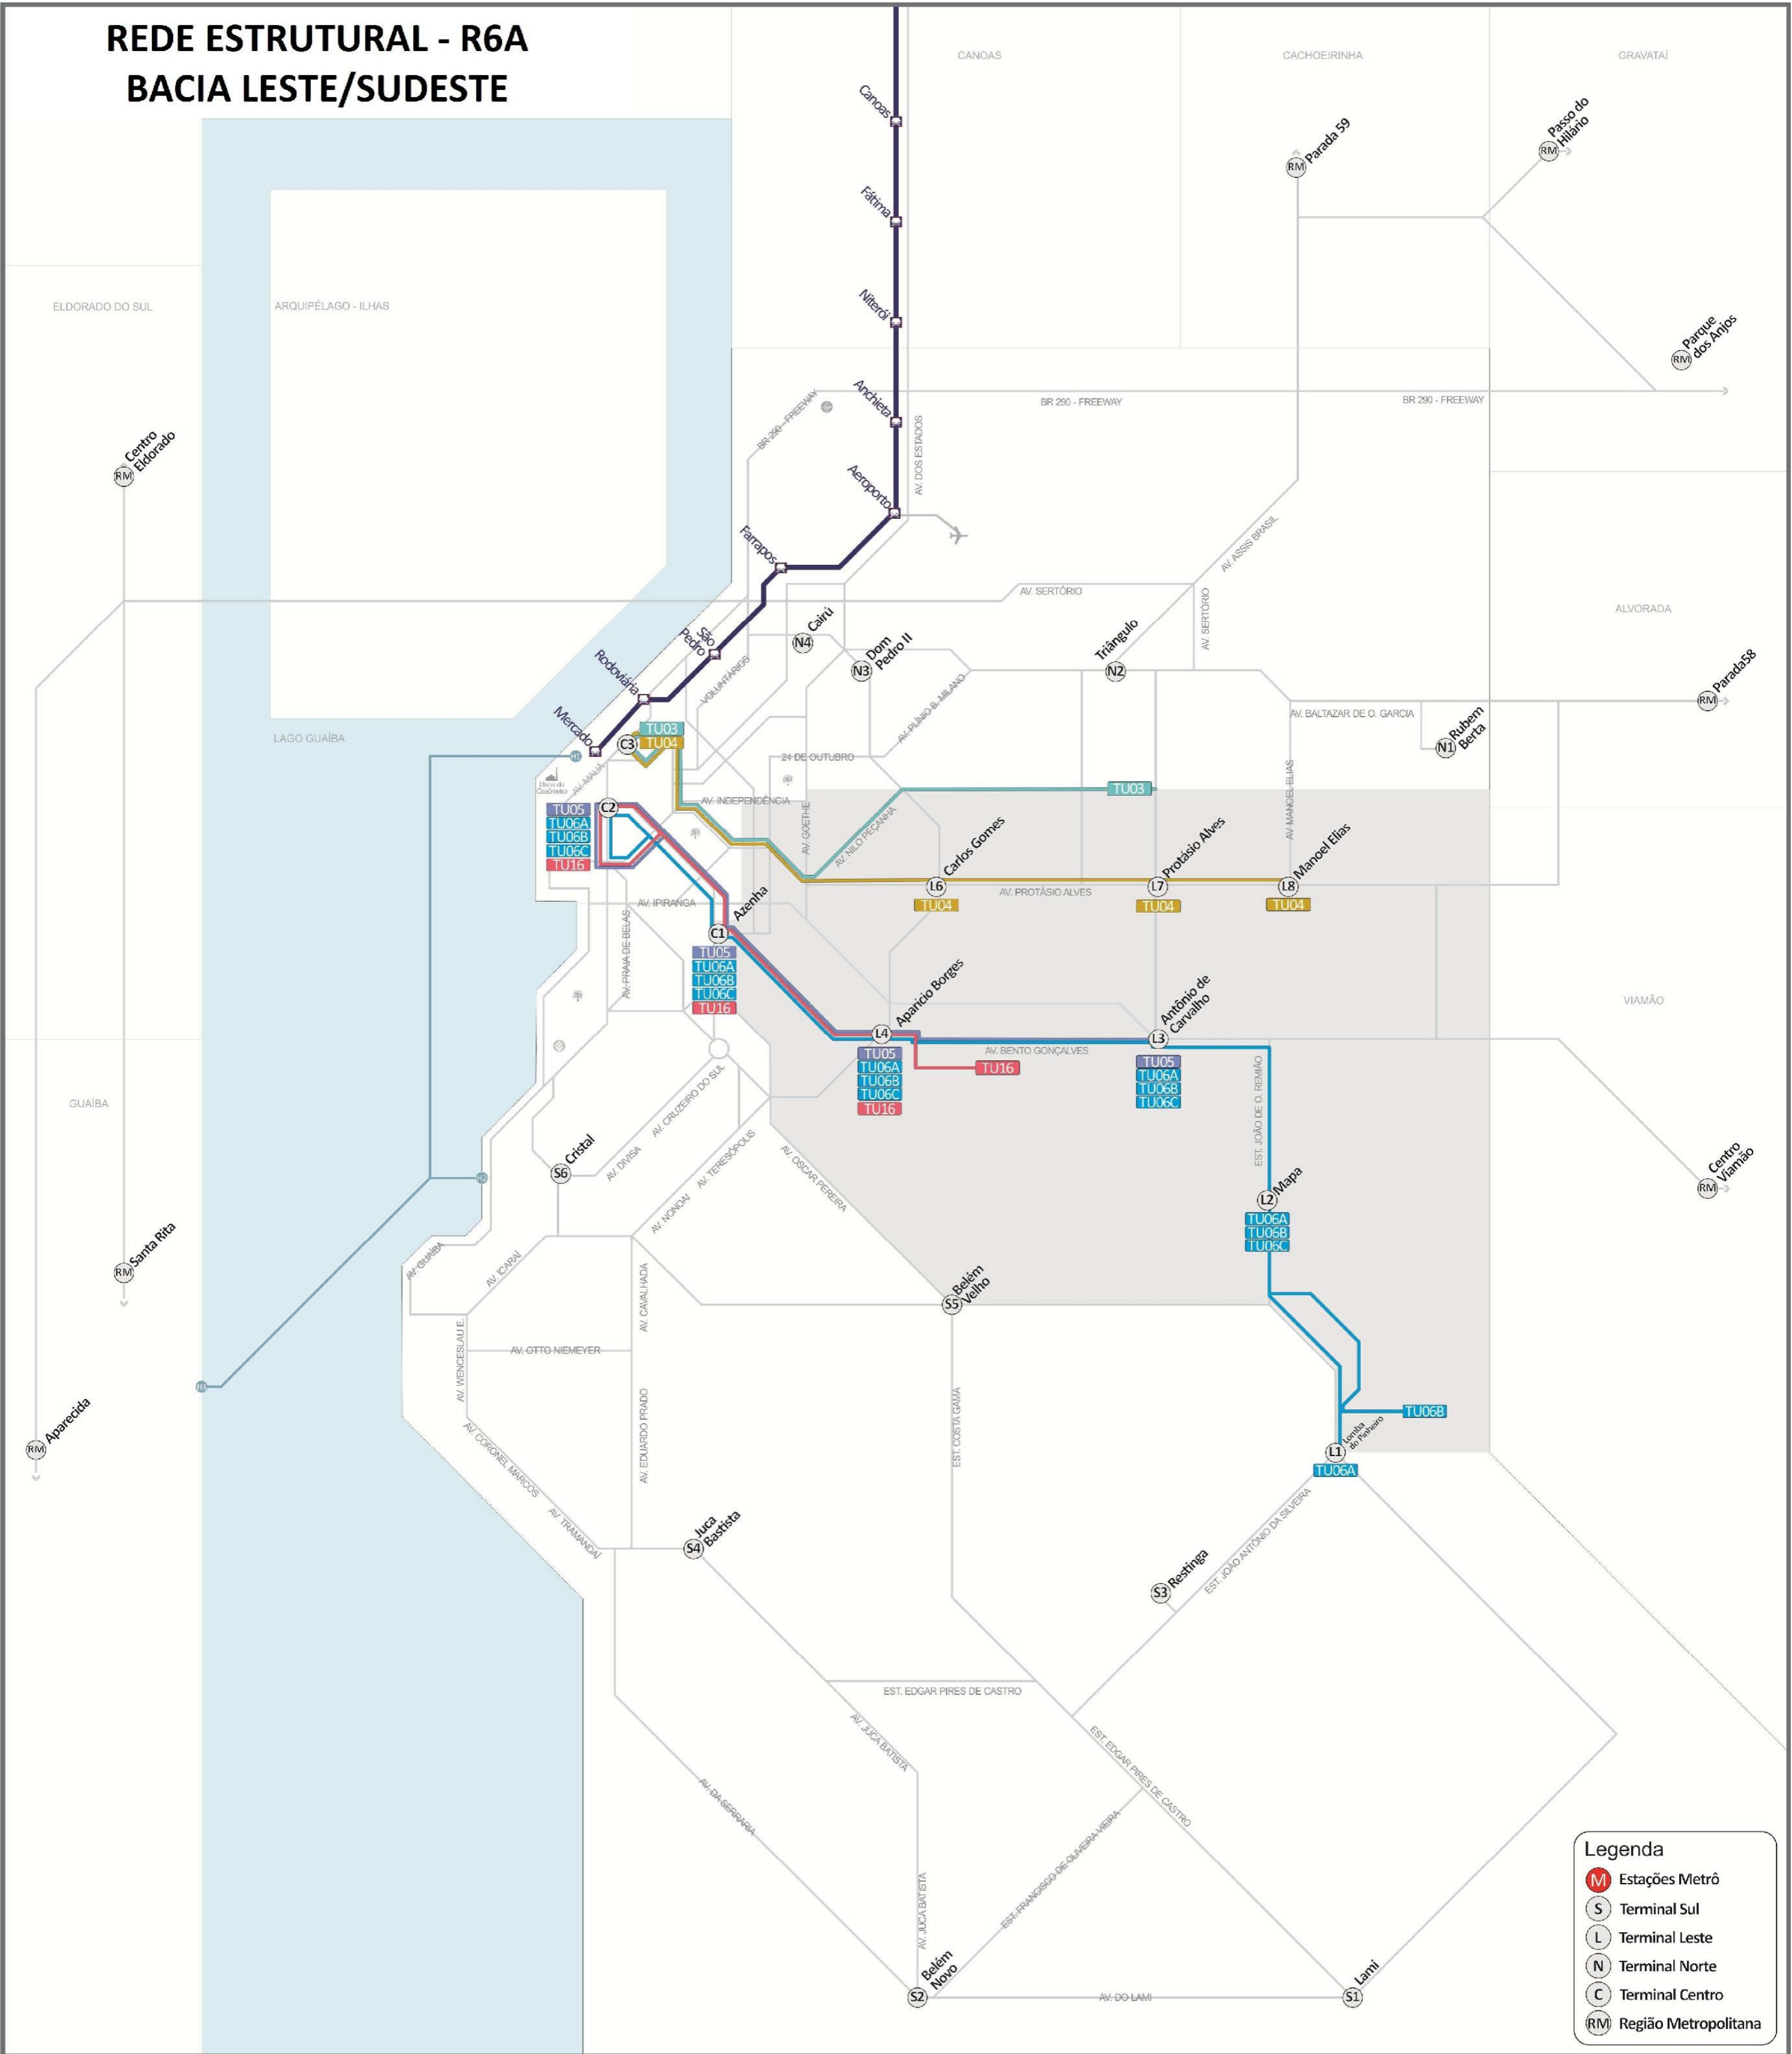

PROCESSO ADMINISTRATIVO
CONCORRÊNCIA INTERNACIONAL Nº

REDE ESTRUTURAL - R6A BACIA NORTE/NORDESTE

Legenda

- M Estações Metrô
- S Terminal Sul
- L Terminal Leste
- N Terminal Norte
- C Terminal Centro
- RM Região Metropolitana

REDE ESTRUTURAL - R6A

BACIA SUL – LOTE 3

Legenda

-  Estações Metrô
-  Terminal Sul
-  Terminal Leste
-  Terminal Norte
-  Terminal Centro
-  Região Metropolitana

REDE ESTRUTURAL - R6A

BACIA SUL – LOTE 4

Legenda

-  Estações Metrô
-  Terminal Sul
-  Terminal Leste
-  Terminal Norte
-  Terminal Centro
-  Região Metropolitana

REDE ESTRUTURAL - R6A

BACIA LESTE/SUDESTE

Legenda

-  Estações Metrô
-  Terminal Sul
-  Terminal Leste
-  Terminal Norte
-  Terminal Centro
-  Região Metropolitana

REDE ESTRUTURAL - R6A

BACIA LESTE/SUDESTE – LOTE 5

Legenda

- M Estações Metrô
- S Terminal Sul
- L Terminal Leste
- N Terminal Norte
- C Terminal Centro
- RM Região Metropolitana

SECRETARIA MUNICIPAL DE ADMINISTRAÇÃO E PATRIMÔNIO