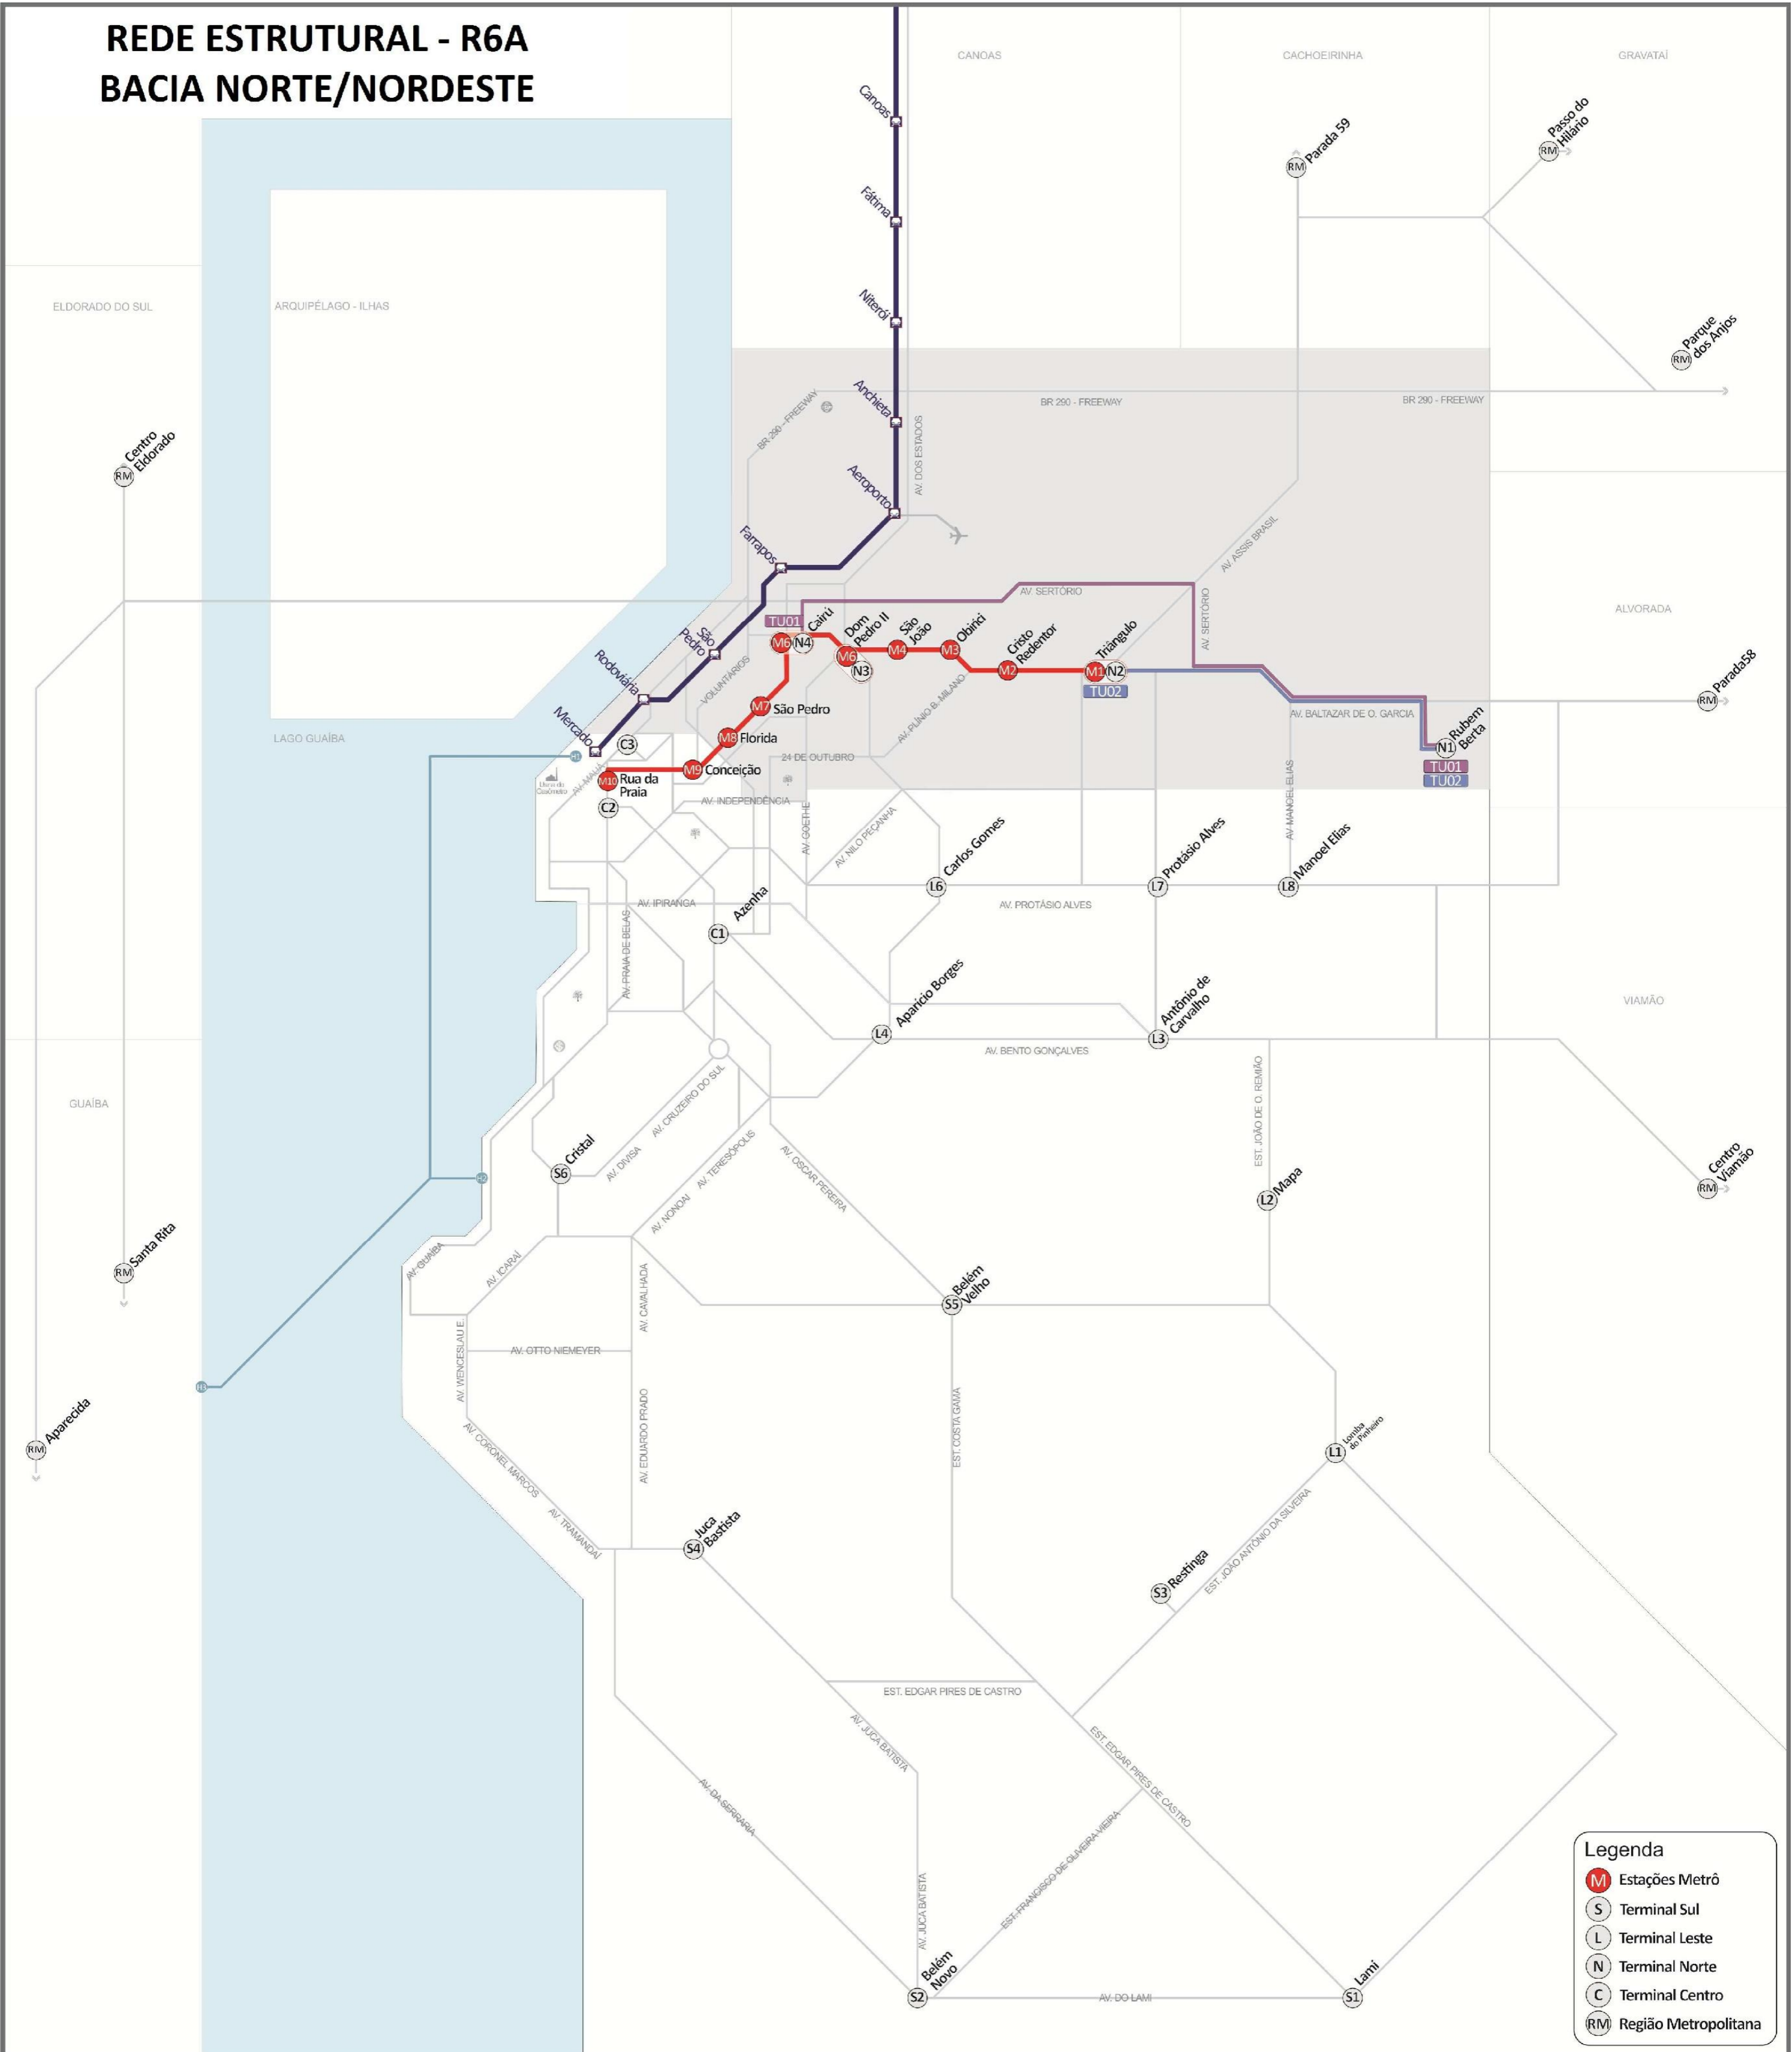

Licitação do Sistema Ônibus de Porto Alegre

Anexo V - C

Mapas da Rede Estrutural Multimodal Integrada de Transporte

prefeitura de
PORTO ALEGRE

SECRETARIA MUNICIPAL DE ADMINISTRAÇÃO E PATRIMÔNIO
DIRETORIA DE LICITAÇÕES E CONTRATOS - SMAP

PROCESSO ADMINISTRATIVO
CONCORRÊNCIA INTERNACIONAL Nº

REDE ESTRUTURAL - R6A BACIA NORTE/NORDESTE

Legenda

- M Estações Metrô
- S Terminal Sul
- L Terminal Leste
- N Terminal Norte
- C Terminal Centro
- RM Região Metropolitana

REDE ESTRUTURAL - R6A

BACIA SUL – LOTE 3

Legenda

-  Estações Metrô
-  Terminal Sul
-  Terminal Leste
-  Terminal Norte
-  Terminal Centro
-  Região Metropolitana

REDE ESTRUTURAL - R6A

BACIA SUL – LOTE 4

Legenda

-  Estações Metrô
-  Terminal Sul
-  Terminal Leste
-  Terminal Norte
-  Terminal Centro
-  Região Metropolitana

REDE ESTRUTURAL - R6A

BACIA LESTE/SUDESTE

Legenda

-  Estações Metrô
-  Terminal Sul
-  Terminal Leste
-  Terminal Norte
-  Terminal Centro
-  Região Metropolitana