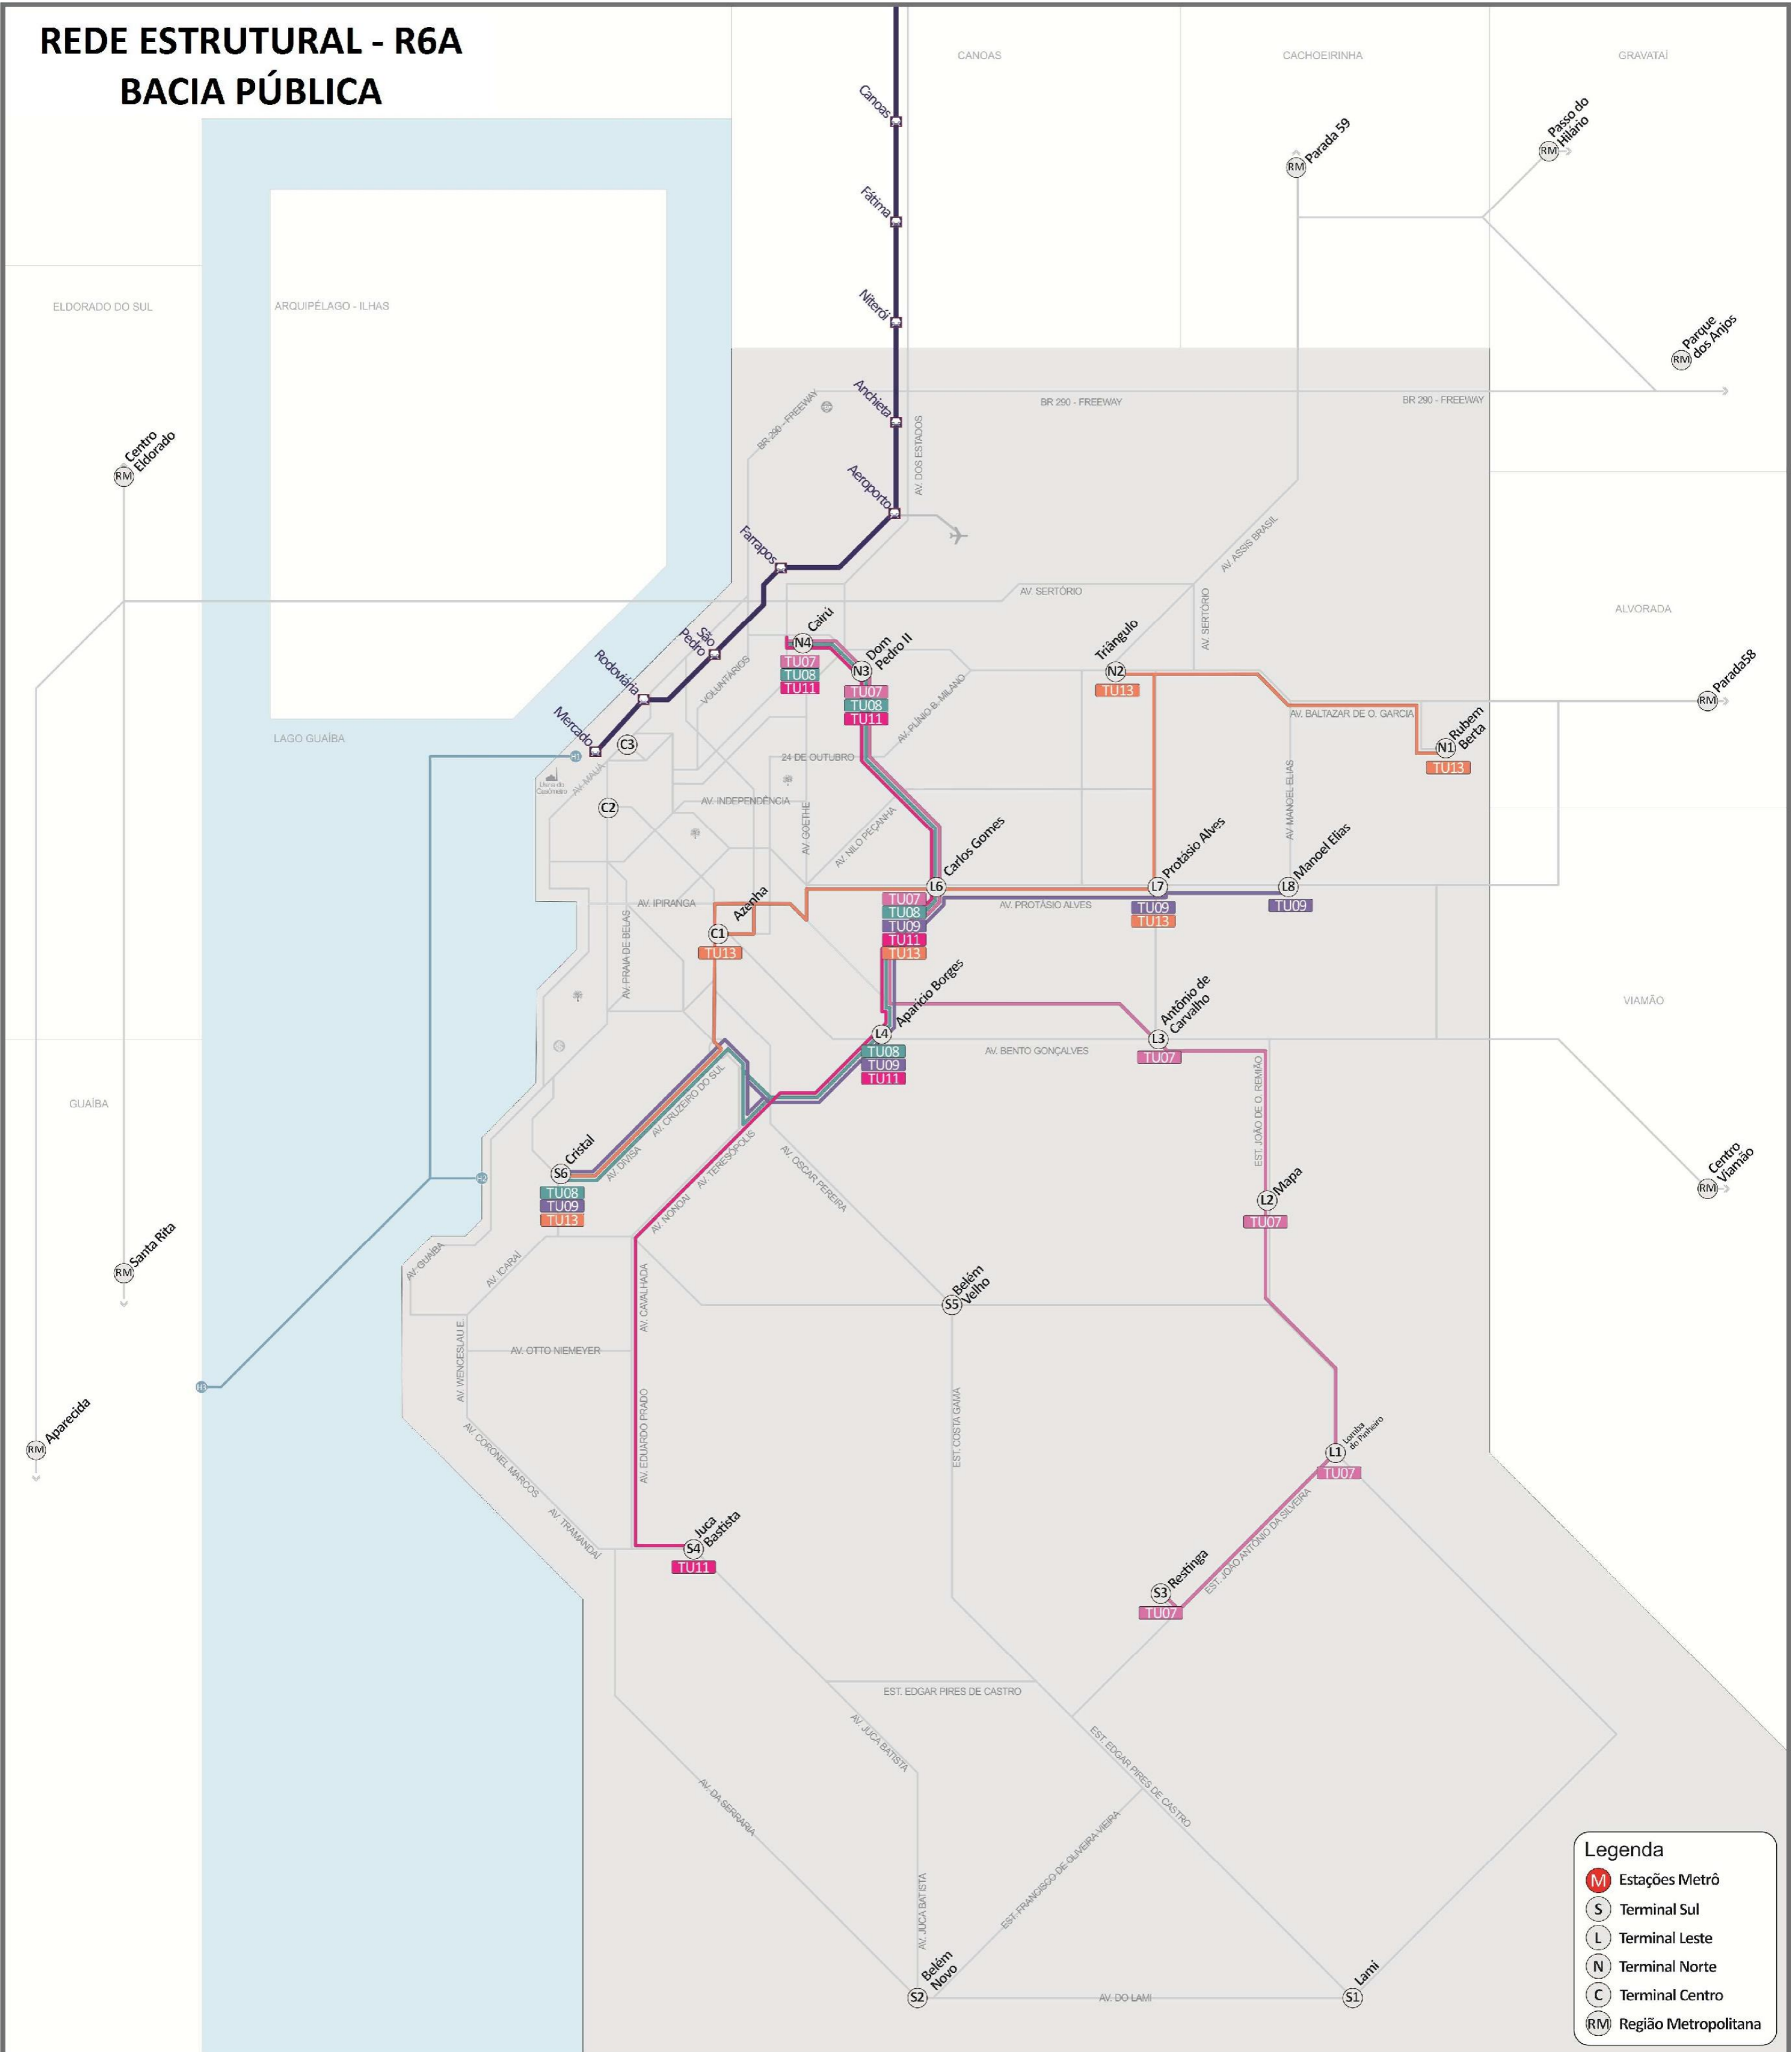

SECRETARIA MUNICIPAL DE ADMINISTRAÇÃO E PATRIMÔNIO

DIRETORIA DE LICITAÇÕES E CONTRATOS - SMAP

PROCESSO ADMINISTRATIVO
CONCORRÊNCIA INTERNACIONAL Nº

REDE ESTRUTURAL - R6A BACIA PÚBLICA

Legenda

- Estações Metrô
- Terminal Sul
- Terminal Leste
- Terminal Norte
- Terminal Centro
- Região Metropolitana