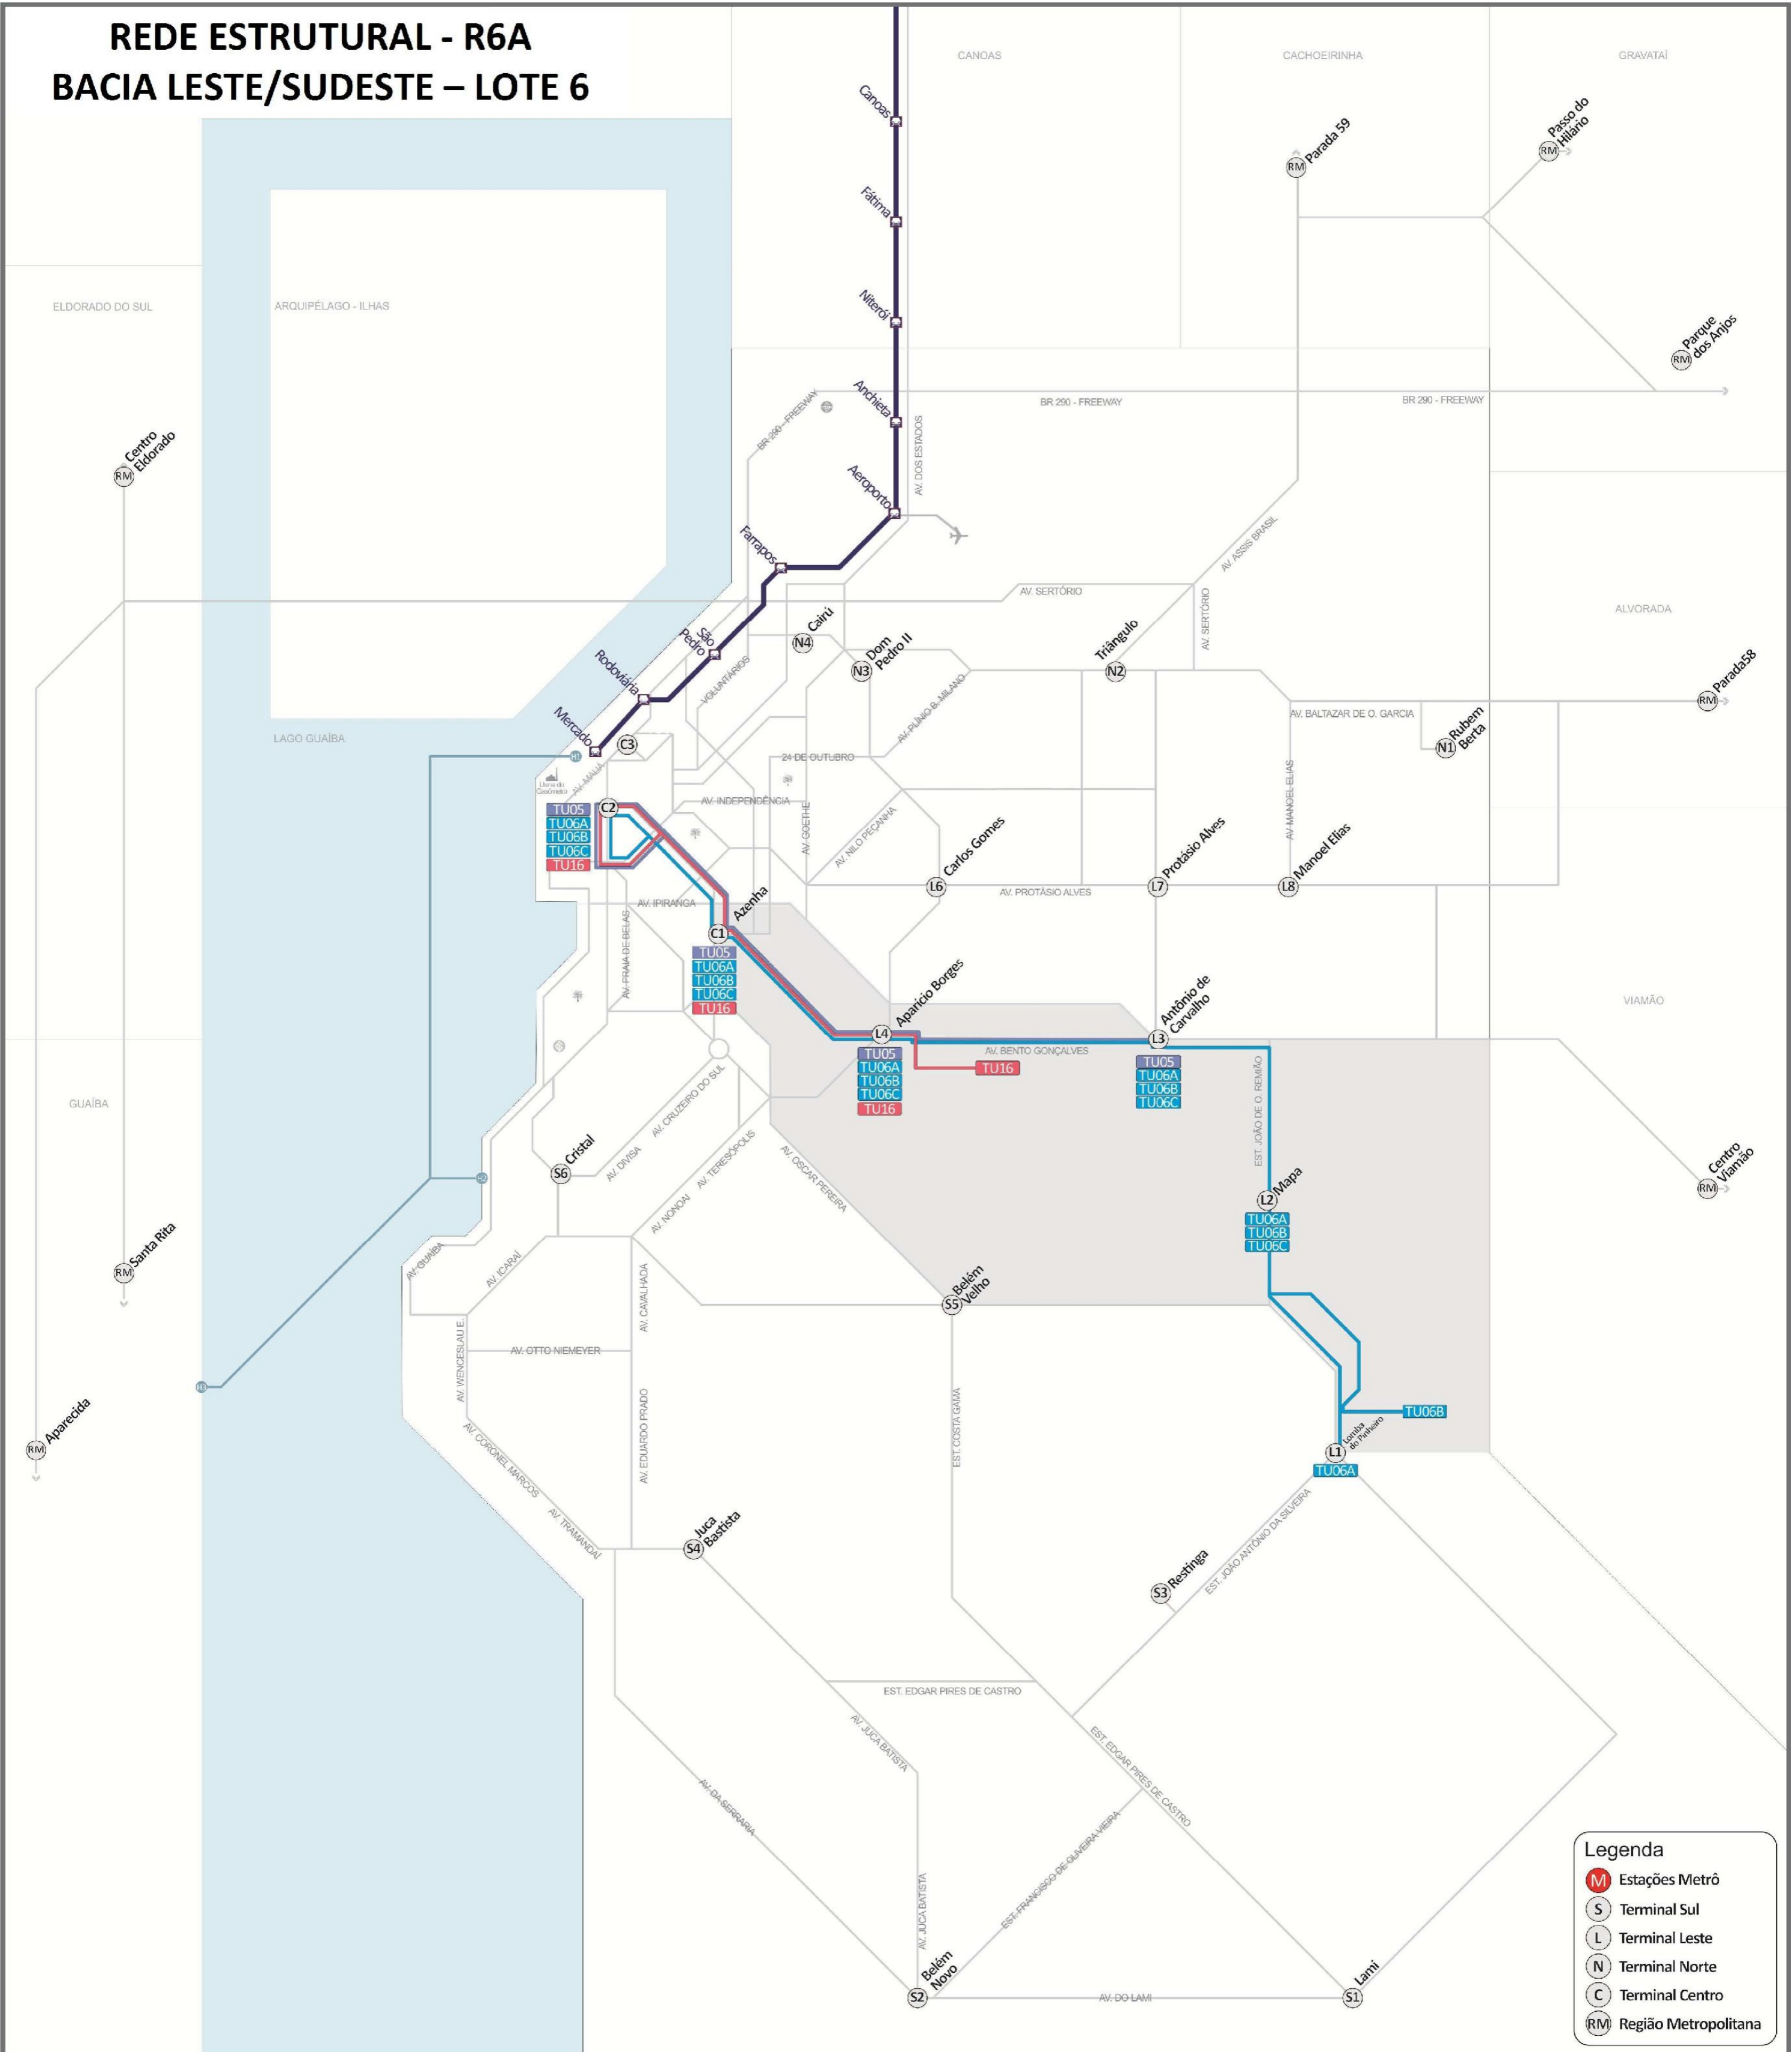

REDE ESTRUTURAL - R6A

BACIA SUL – LOTE 3

Legenda

-  Estações Metrô
-  Terminal Sul
-  Terminal Leste
-  Terminal Norte
-  Terminal Centro
-  Região Metropolitana

REDE ESTRUTURAL - R6A

BACIA SUL – LOTE 4

Legenda

-  Estações Metrô
-  Terminal Sul
-  Terminal Leste
-  Terminal Norte
-  Terminal Centro
-  Região Metropolitana

REDE ESTRUTURAL - R6A

BACIA LESTE/SUDESTE

Legenda

-  Estações Metrô
-  Terminal Sul
-  Terminal Leste
-  Terminal Norte
-  Terminal Centro
-  Região Metropolitana

REDE ESTRUTURAL - R6A

BACIA LESTE/SUDESTE – LOTE 5

Legenda

- M Estações Metrô
- S Terminal Sul
- L Terminal Leste
- N Terminal Norte
- C Terminal Centro
- RM Região Metropolitana

SECRETARIA MUNICIPAL DE ADMINISTRAÇÃO E PATRIMÔNIO

DIRETORIA DE LICITAÇÕES E CONTRATOS - SMAP

PROCESSO ADMINISTRATIVO
CONCORRÊNCIA INTERNACIONAL Nº

REDE ESTRUTURAL - R6A BACIA LESTE/SUDESTE – LOTE 6

Legenda

- Estações Metrô
- Terminal Sul
- Terminal Leste
- Terminal Norte
- Terminal Centro
- Região Metropolitana