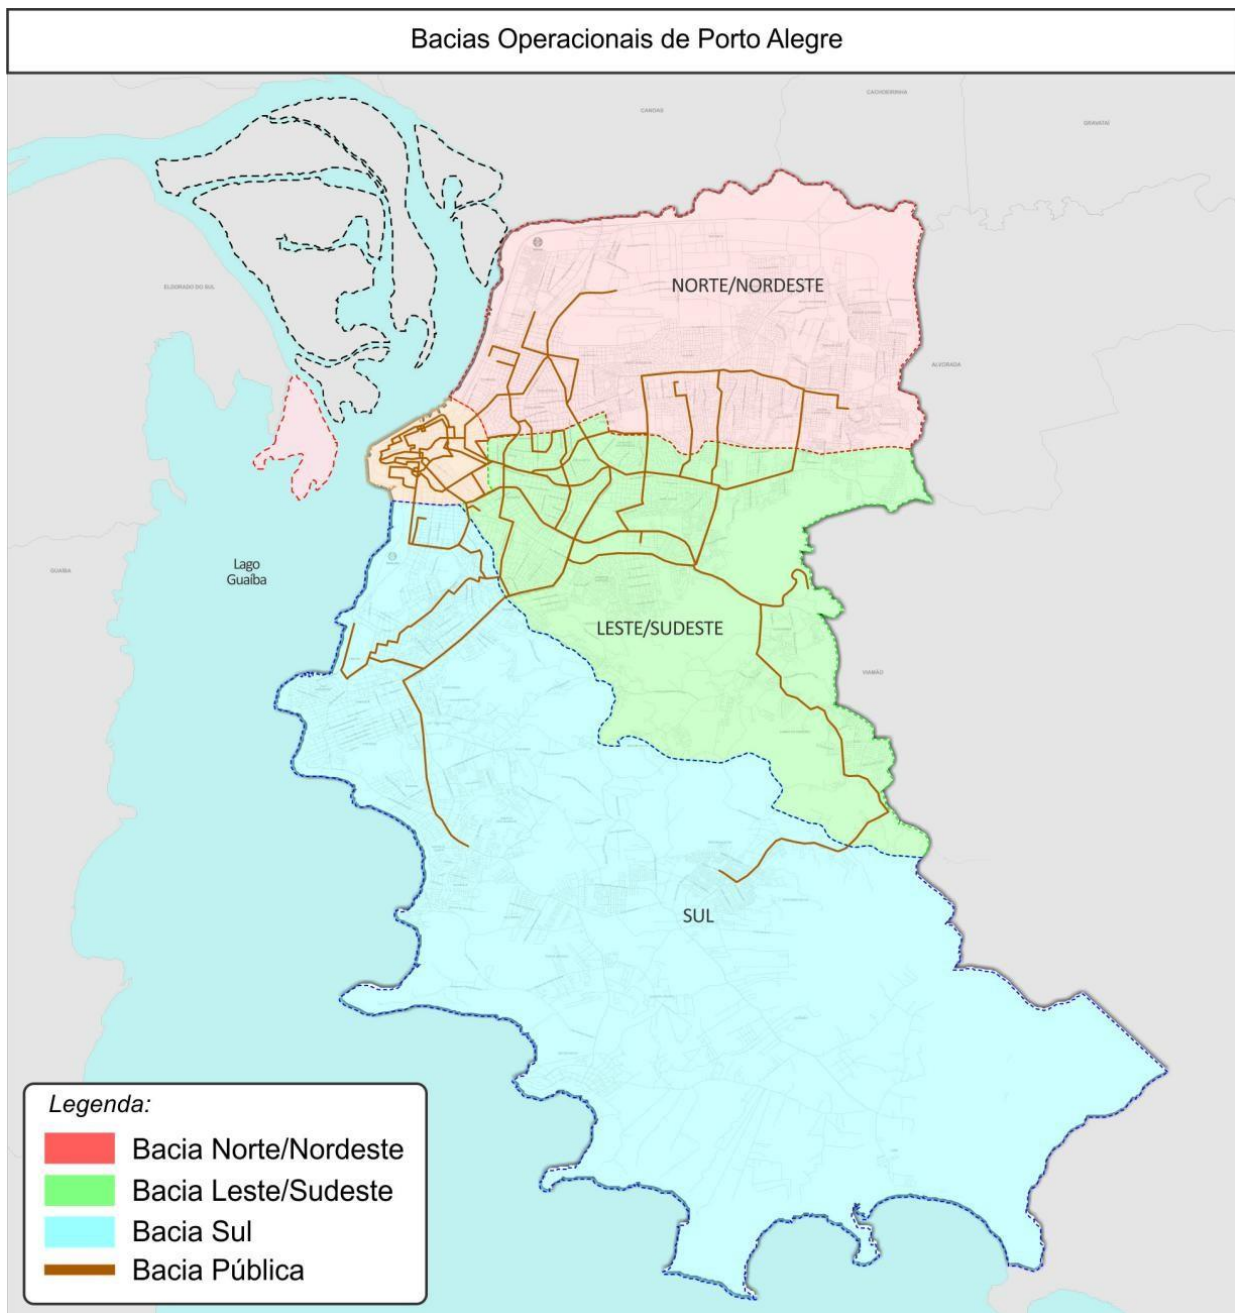

Fonte: EAO --- STPoA/Pentaholvisão cubo Viagens GP & STO\CB0\RCOD0840 dezembro 2019^{oficial}

Quadro 2. Dados das Bacias Operacionais e LOTES - 2022

BACIA OPERACIONAL	LOTE	PASSAGEIROS DIA ÚTIL	RODAGEM DIA ÚTIL (km)	FROTA (média dias úteis)
Bacia Operacional Norte/Nordeste	LOTE 1	60.095	23.891,7	113
	LOTE 2	59.198	27.519,8	114
Bacia Operacional Sul	LOTE 3	71.578	32.615,7	131
	LOTE 4	56.123	26.459,4	102
Bacia Operacional Leste/Sudeste	LOTE 5	47.642	19.468,3	86
	LOTE 6	58.168	22.833,9	93
Bacia transversal (Transversal)	LOTE 7	115.571	45.489,5	203
TOTAL		468.375	198.278,4	843

Fonte: EAO --- STPoA/Pentaholvisão cubo Viagens GP & STO\CB0\RCOD0840 fevereiro 2022^{oficial}

A Figura 1, a seguir, mostra a distribuição geográfica das Bacias Operacionais no espaço urbano de Porto

Alegre. As linhas operadas pela Carris, representada pela Bacia transversal, possuem, preferencialmente, características de atendimento transversal e circular na área central.

Figura 1. Bacias Operacionais

3. OPERAÇÃO DA COMPANHIA CARRIS PORTO-ALEGRENSE

A seguir serão apresentadas informações detalhadas das linhas, itinerários e tabelas de horários da Carris:

- Quadro 3. Relação de linhas operadas pela Carris
- Quadro 4. Oferta linha regulares, dias úteis, computadas viagens expressas cadastradas no sistema
- Quadro 5. Itinerário das linhas da Bacia transversal
- Quadro 6. Tabela horária das linhas da Carris (exceto expressos)