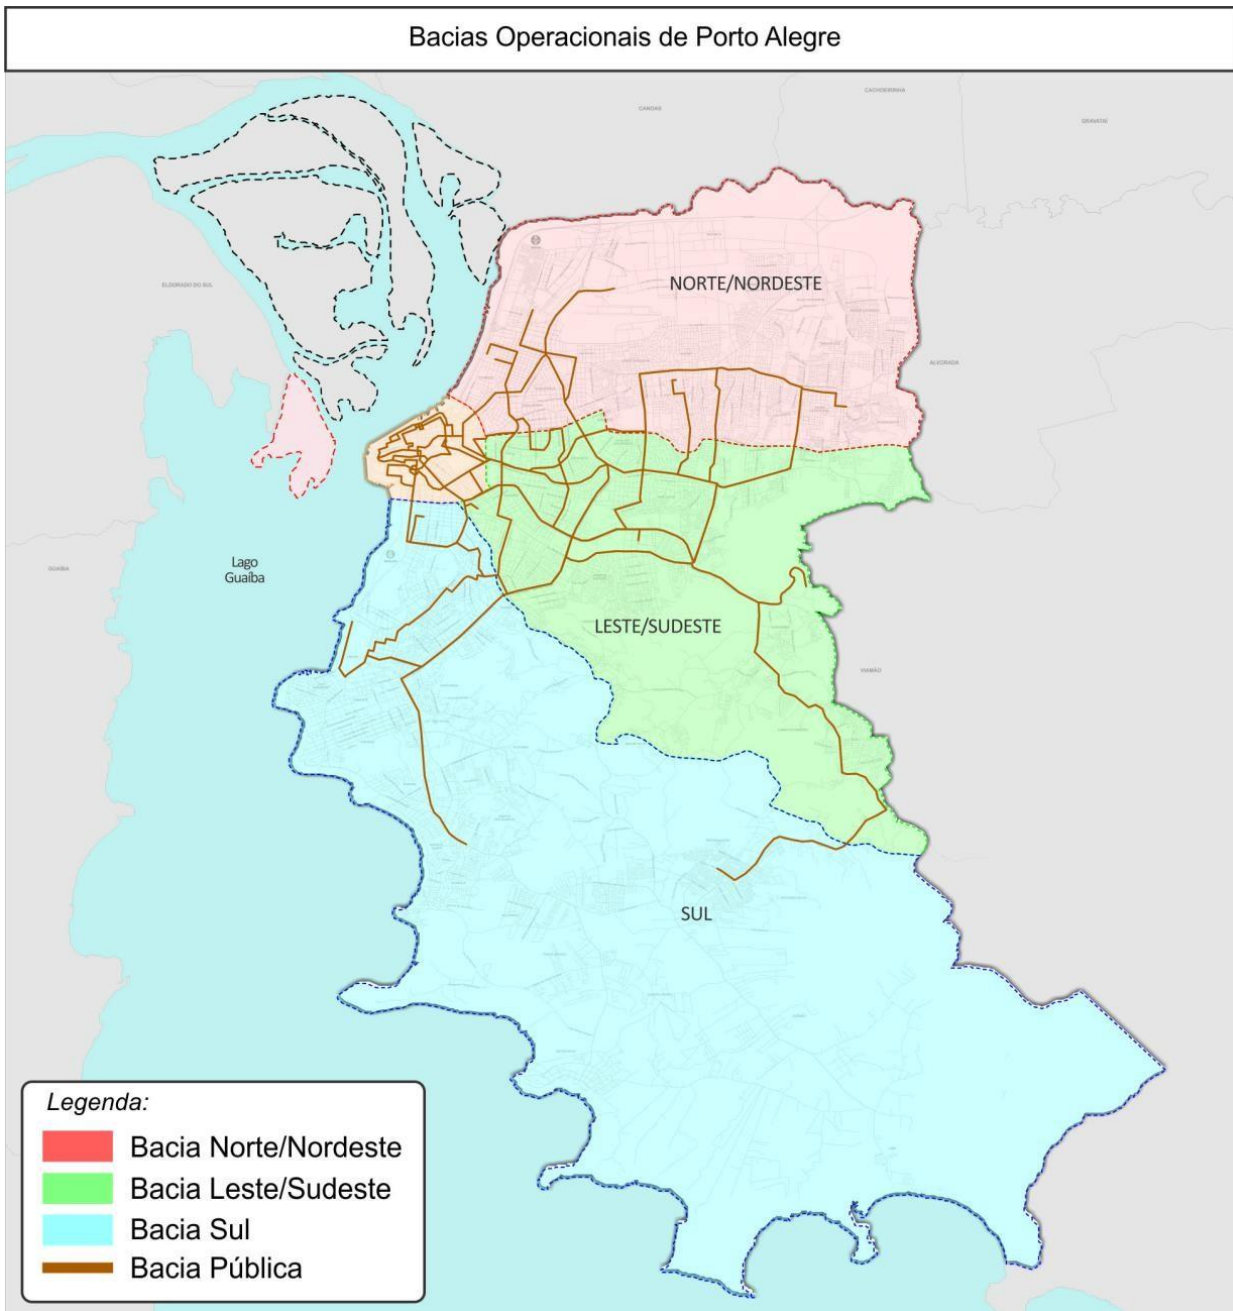

Fonte: EAO --- STPoA/Pentaholvisão cubo Viagens GP & STO\CB0\RCOD0840 dezembro 2019^{oficial}

Quadro 2. Dados das Bacias Operacionais e LOTES - 2022

BACIA OPERACIONAL	LOTE	PASSAGEIROS DIA ÚTIL	RODAGEM DIA ÚTIL (km)	FROTA (média dias úteis)
Bacia Operacional Norte/Nordeste	LOTE 1	60.095	23.891,7	113
	LOTE 2	59.198	27.519,8	114
Bacia Operacional Sul	LOTE 3	71.578	32.615,7	131
	LOTE 4	56.123	26.459,4	102
Bacia Operacional Leste/Sudeste	LOTE 5	47.642	19.468,3	86
	LOTE 6	58.168	22.833,9	93
Bacia transversal (Transversal)	LOTE 7	115.571	45.489,5	203
TOTAL		468.375	198.278,4	843

Fonte: EAO --- STPoA/Pentaholvisão cubo Viagens GP & STO\CB0\RCOD0840 fevereiro 2022^{oficial}

A Figura 1, a seguir, mostra a distribuição geográfica das Bacias Operacionais no espaço urbano de Porto

Alegre. As linhas operadas pela Carris, representada pela Bacia transversal, possuem, preferencialmente, características de atendimento transversal e circular na área central.

Figura 1. Bacias Operacionais

3. OPERAÇÃO DA COMPANHIA CARRIS PORTO-ALEGRENSE

A seguir serão apresentadas informações detalhadas das linhas, itinerários e tabelas de horários da Carris:

- Quadro 3. Relação de linhas operadas pela Carris
- Quadro 4. Oferta linha regulares, dias úteis, computadas viagens expressas cadastradas no sistema
- Quadro 5. Itinerário das linhas da Bacia transversal
- Quadro 6. Tabela horária das linhas da Carris (exceto expressos)