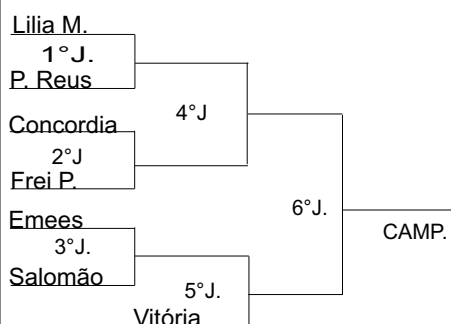

FUTSAL FEM ATÉ 15 ANOS

Equipes: Emees / Concordia / Frei P

Emees ___ x ___ Frei P

Concordia ___ x ___ (_____)
Perd. 1° jogo

Concordia ___ x ___ (_____)
Venc. 1° jogo

Critérios de desempate:

Saldos de gols / Gols Feitos /
Gols Contra / Sorteio.

FUTSAL FEM 16 ANOS EM DIANTE.

Equipes: Salomão W. / Lilia M. / P.Reus /
Frei P / Concordia

FUTSAL MASC 16 ANOS EM DIANTE

Equipes: Vitória / Salomão/ Lilia M /
Frei P/ Concordia/ P. Reus/ Emees

VOLEIBOL MISTO LIVRE- ATÉ 30 P. VIRADA EM 15 P. - SEM JUS