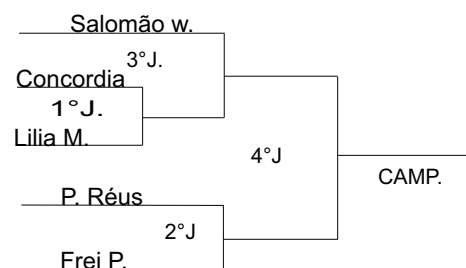

FUTSAL FEM ATÉ 15 ANOS

Equipes: Emees / Concordia / Frei P

Emees ___ x ___ Frei P

Concordia ___ x ___ (_____)
Perd. 1° jogo

Concordia ___ x ___ (_____)
Venc. 1° jogo

Critérios de desempate:

Saldos de gols / Gols Feitos /
Gols Contra / Sorteio.

FUTSAL FEM 16 ANOS EM DIANTE.

Equipes: Salomão W. / Lilia M. / P.Reus /
Frei P / Concordia

FUTSAL MASC 16 ANOS EM DIANTE

Equipes: Vitória / Salomão/ Lilia M /
Frei P/ Concordia/ P. Reus/ Emees

VOLEIBOL MISTO LIVRE- ATÉ 30 P. VIRADA EM 15 P. - SEM JUS