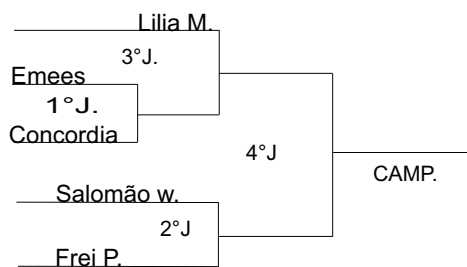

Frei P ___ x ___ (_____)
Perd. 1° Jogo

Frei P ___ x ___ (_____)
Venc. 1° jogo

Critérios de desempate:

Saldos de gols / Gols Feitos /
Gols Contra / Sorteio.

FUTSAL MASC ATÉ 15 ANOS

Equipes: Salomão W. / Lilia M. / Emees /
Frei P / Concordia

FUTSAL FEM ATÉ 15 ANOS

Equipes: Emees / Concordia / Frei P

Emees ___ x ___ Frei P

Concordia ___ x ___ (_____)
Perd. 1° jogo

Concordia ___ x ___ (_____)
Venc. 1° jogo

Critérios de desempate:

Saldos de gols / Gols Feitos /
Gols Contra / Sorteio.