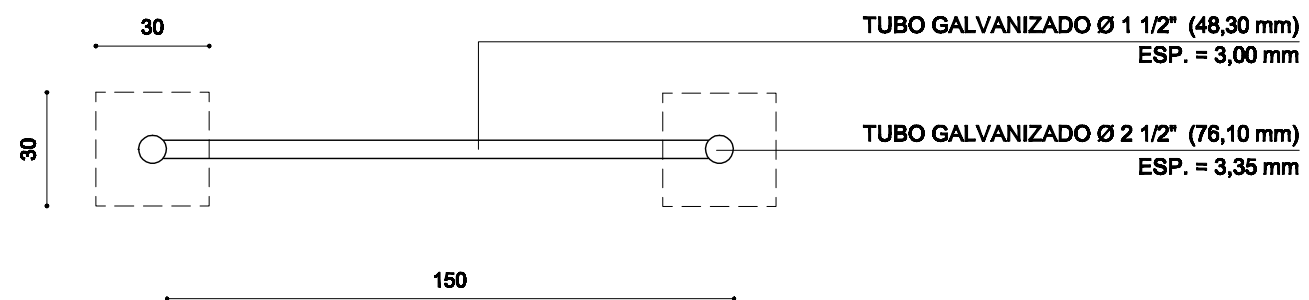

VISTA FRONTAL

VISTA SUPERIOR

PROJETO PADRÃO

ESPALDAR

PROJETO: SMAM	DESENHO: SMAM	ESCALA(S): 1:20	DATA: JAN/2006
---------------	---------------	-----------------	----------------

CHEFE SEÇÃO	ARQ. RENATA SALVADORI RIZZOTTO	DIRETOR	ARQ. OSCAR F. R. CARLSON
SUPERVISOR	EDSOM SOUZA	SECRETÁRIO	ADV. BETO MOESCH