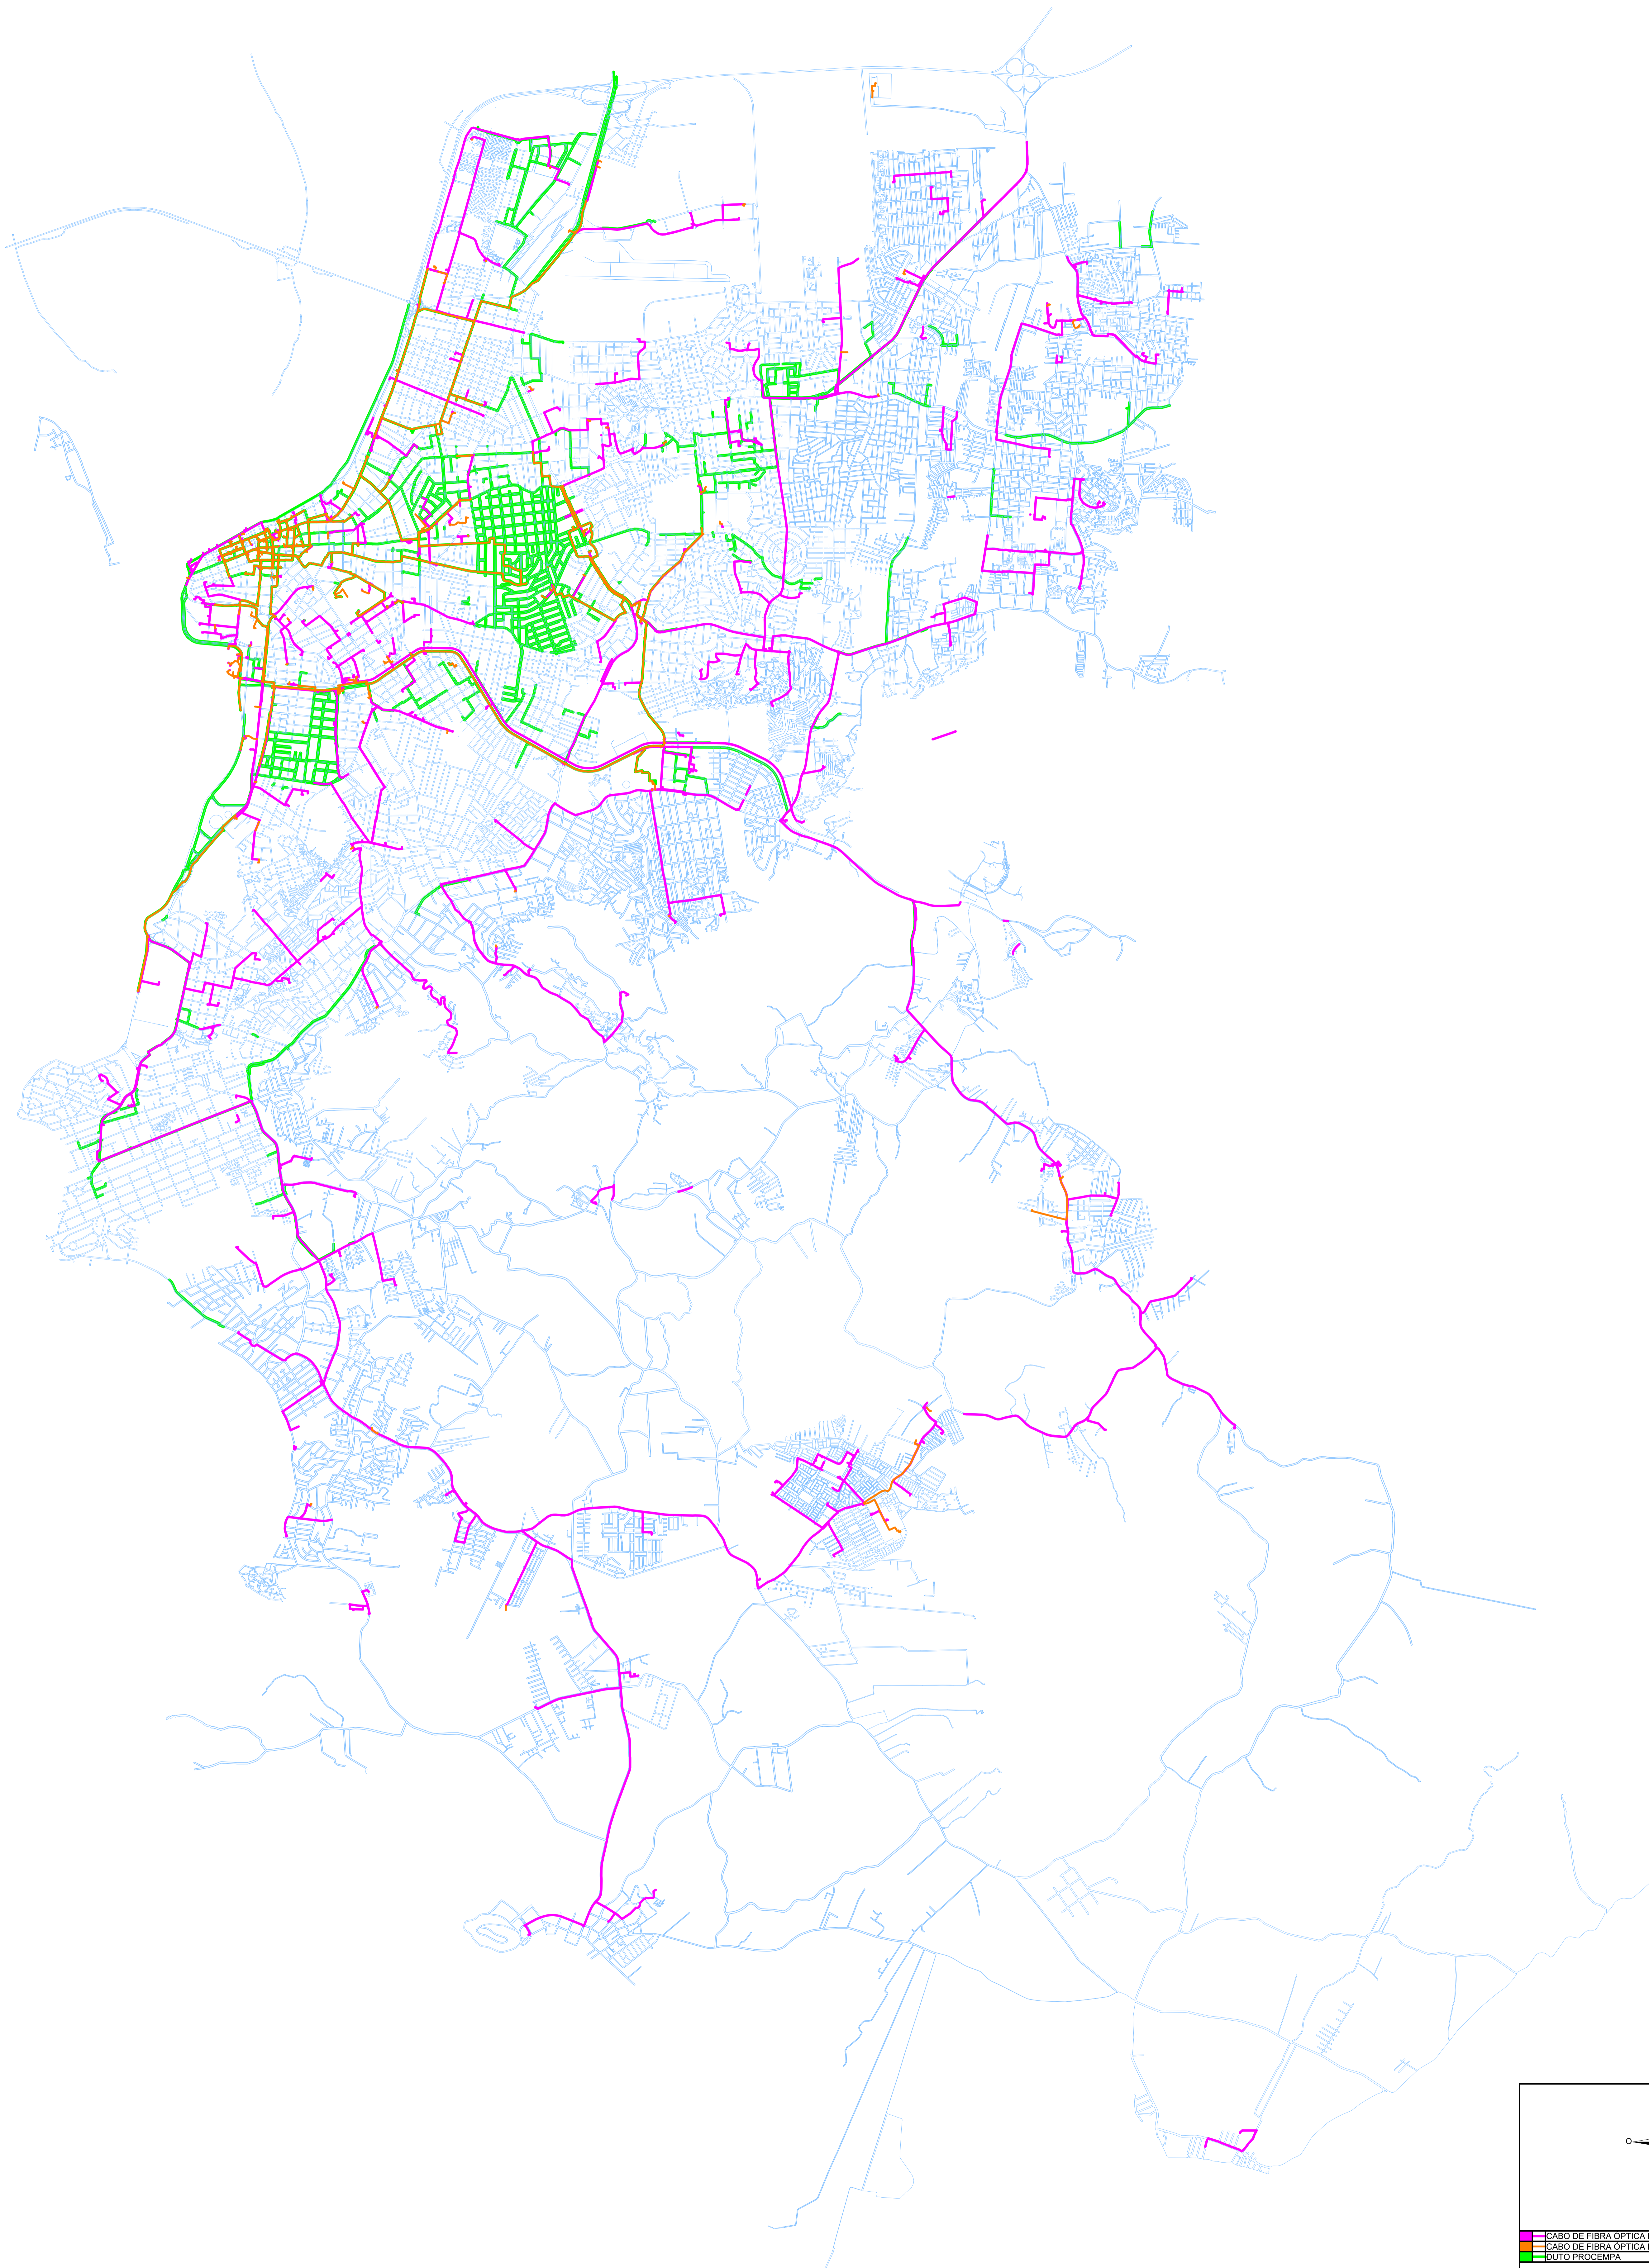

MUNICÍPIO DE PORTO ALEGRE
SECRETARIA MUNICIPAL DA FAZENDA
SUPERINTENDÊNCIA DE LICITAÇÕES E CONTRATOS

CONCORRÊNCIA 01/2018

ANEXO II - MAPA DA REDE DE FIBRA ÓPTICA PROCEMPA

**CONCESSÃO ONEROSA DE SERVIÇO DE UTILIDADE PÚBLICA
CONTEMPLANDO A PRODUÇÃO, INSTALAÇÃO, MANUTENÇÃO E
OPERAÇÃO DE RELÓGIOS ELETRÔNICOS DIGITAIS E CÂMERAS DE
MONITORAMENTO, COM EXCLUSIVIDADE DA CONCESSIONÁRIA NA
EXPLORAÇÃO PUBLICITÁRIA DOS REFERIDOS RELÓGIOS**