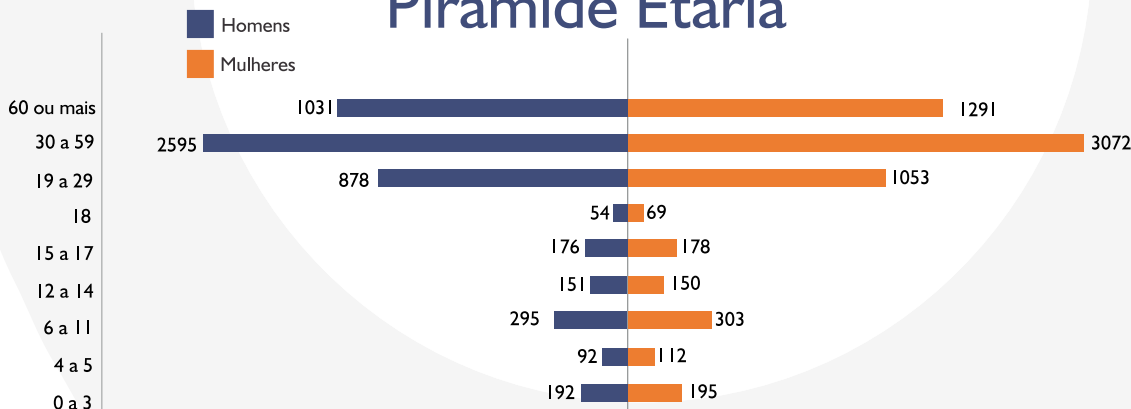

Mortalidade Infantil

5,14

Taxa de Mortalidade em Bela Vista em 2010.

11,6

Taxa de Mortalidade em Porto Alegre em 2010.

OBSERVANDO BAIRRO

BOLETIM DOS BAIRROS OFICIAIS DE PORTO ALEGRE

Bela Vista

POPULAÇÃO

Com um total de 11.787 moradores, o bairro reúne cerca de 0,84% da população da cidade, formando uma densidade populacional na faixa dos 11.510 habitantes por Km², quando o total para toda a cidade fica em 6.232 habitantes por Km². O grupo etário mais significativo está na faixa dos 30 aos 59 anos e representa 47,22% dos habitantes do bairro. 16,38% dos moradores estão na faixa dos 19 aos 29 anos.

População Estimada

12.386

2016

12.419

2017

Pirâmide Etária

DESENVOLVIMENTO SOCIAL

O Índice de Desenvolvimento Humano Municipal (IDHM) do bairro fica em 0,958, considerado muito alto e acima dos 0,805 apontados para a Capital, valor também considerado muito alto. O Índice de Vulnerabilidade Social é de 0,062, valor considerado como muito baixa vulnerabilidade e melhor do que o valor atribuído a toda a Capital, que ficou em 0,249 em 2010. Com base em todos os indicadores sociais, o bairro tem um valor de Prosperidade Social considerado muito alto.

Vulnerabilidade Social

0,062

Bela Vista

0,249

Porto Alegre