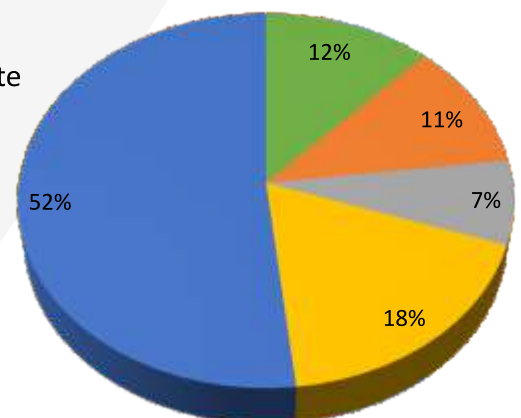

OBSERVANDO BAIRRO

BREVE ANÁLISE SOBRE OS BAIRROS DE PORTO ALEGRE

Bela Vista

O bairro pertence à Região Centro do Orçamento Participativo. Possui 11.787 habitantes, representando 0,84% da população de Porto Alegre. Com área de 1,024 km², representa 0,22% da área do município, sendo sua densidade demográfica de 11.510,74 habitantes por km². A taxa de analfabetismo é de 0,34% e o rendimento médio dos responsáveis por domicílio é de 15,8 salários mínimos

Estrutura etária

- Crianças
- Adolescente
- Jovem
- Adulto
- Idoso

Caracterização do bairro

REGIÃO DO ORÇAMENTO PARTICIPATIVO	Centro
ÁREA	1,024 km ²
POPULAÇÃO	11.787
DENSIDADE DEMOGRÁFICA	11.510,74 Hab./km ²